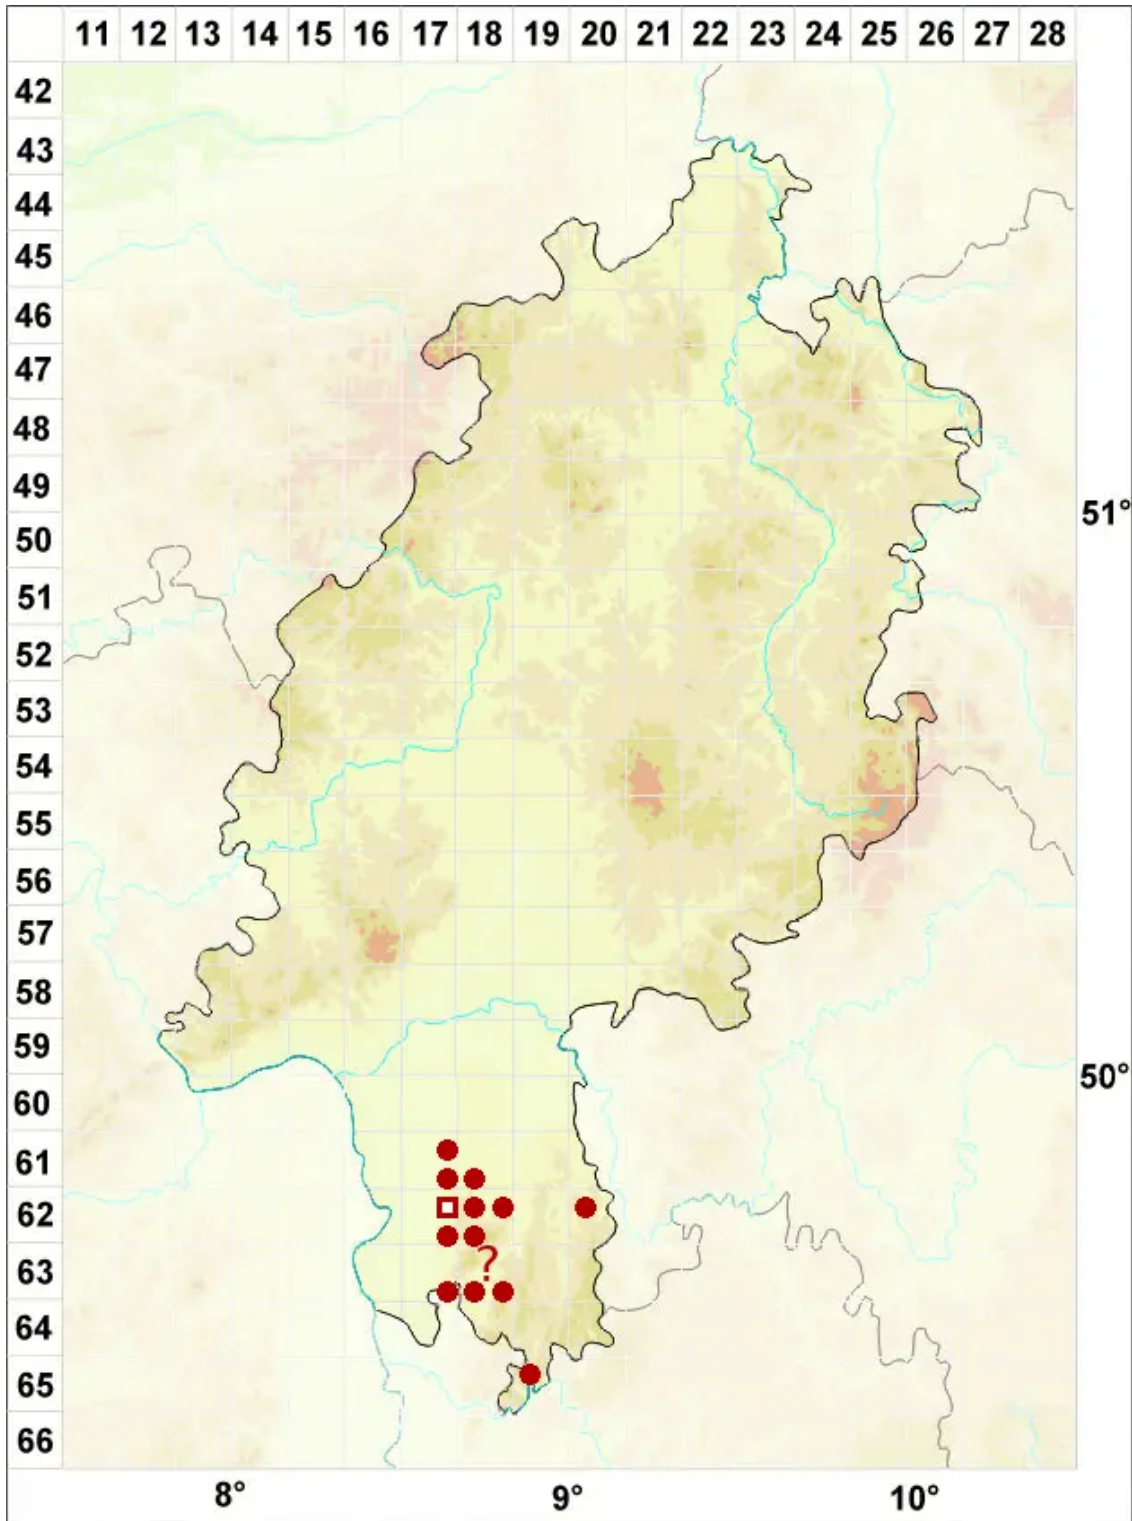

Diplotomma porphyricum (Arnold) Mong

Purpur-Scheibenflechte

Legende:

Symbole:

Ausgefülltes Symbol:
Zeitraum von 1980 bis heute (Aktuelle Angabe)

Leeres Symbol:
Zeitraum vor 1980 (Altangabe)

Quadrat: Herbarbeleg