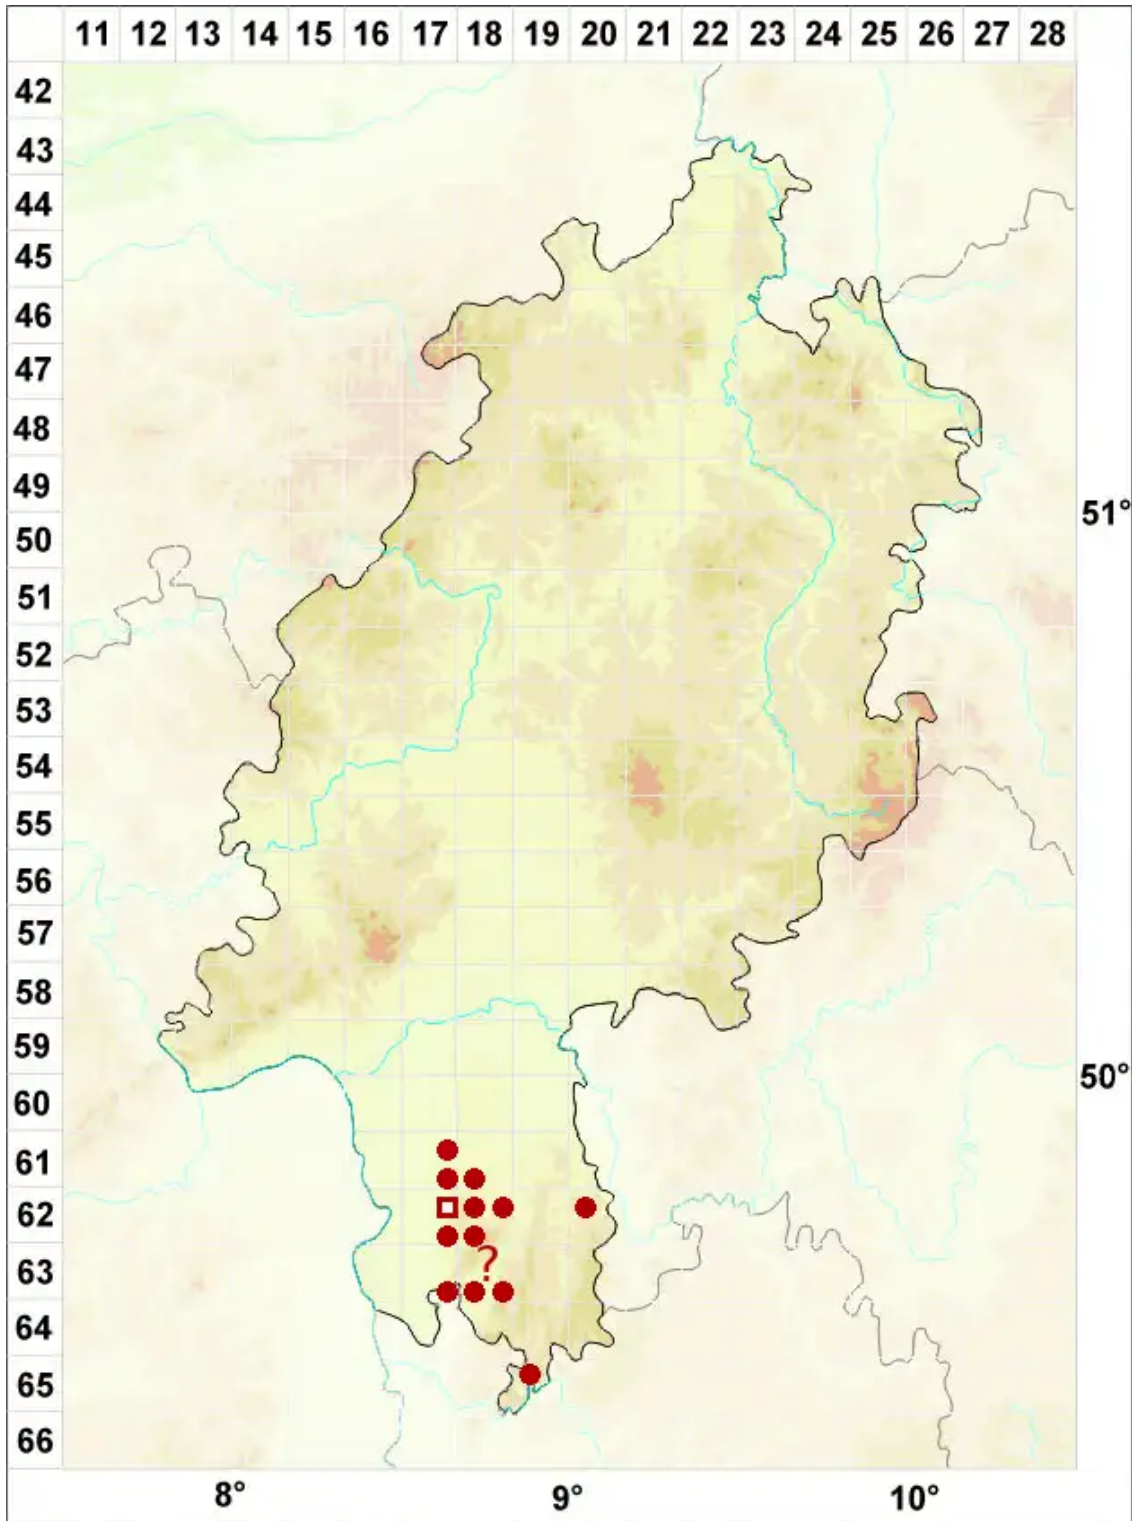

Diplotomma porphyricum (Arnold) Mong

Purpur-Scheibenflechte

Legende:

- Symbole:**
- Ausgefülltes Symbol:
Zeitraum von 1980 bis heute (Aktuelle Angabe)
 - Leeres Symbol:
Zeitraum vor 1980 (Altangabe)
 - Quadrat: Herbarbeleg