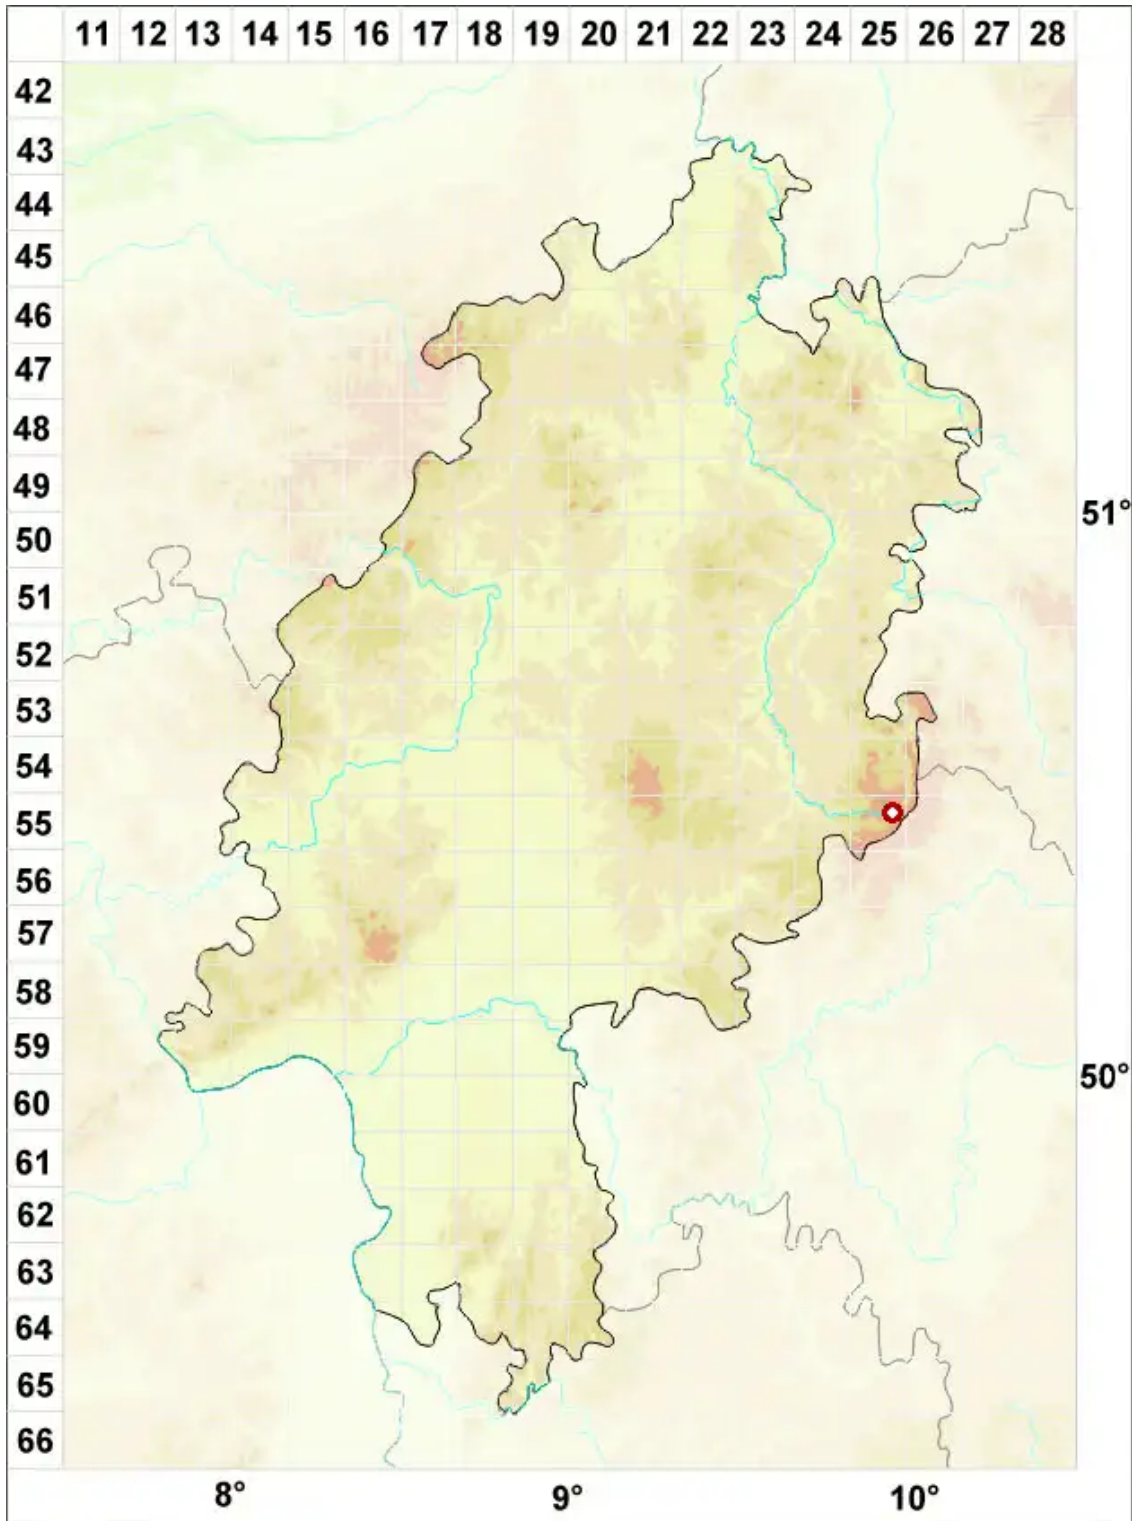

Diplotomma venustum Körb.

Edle Scheibenflechte

Legende:

- Symbole:**
- Ausgefülltes Symbol:
Zeitraum von 1980 bis heute (Aktuelle Angabe)
 - Leeres Symbol:
Zeitraum vor 1980 (Altangabe)
 - Quadrat: Herbarbeleg