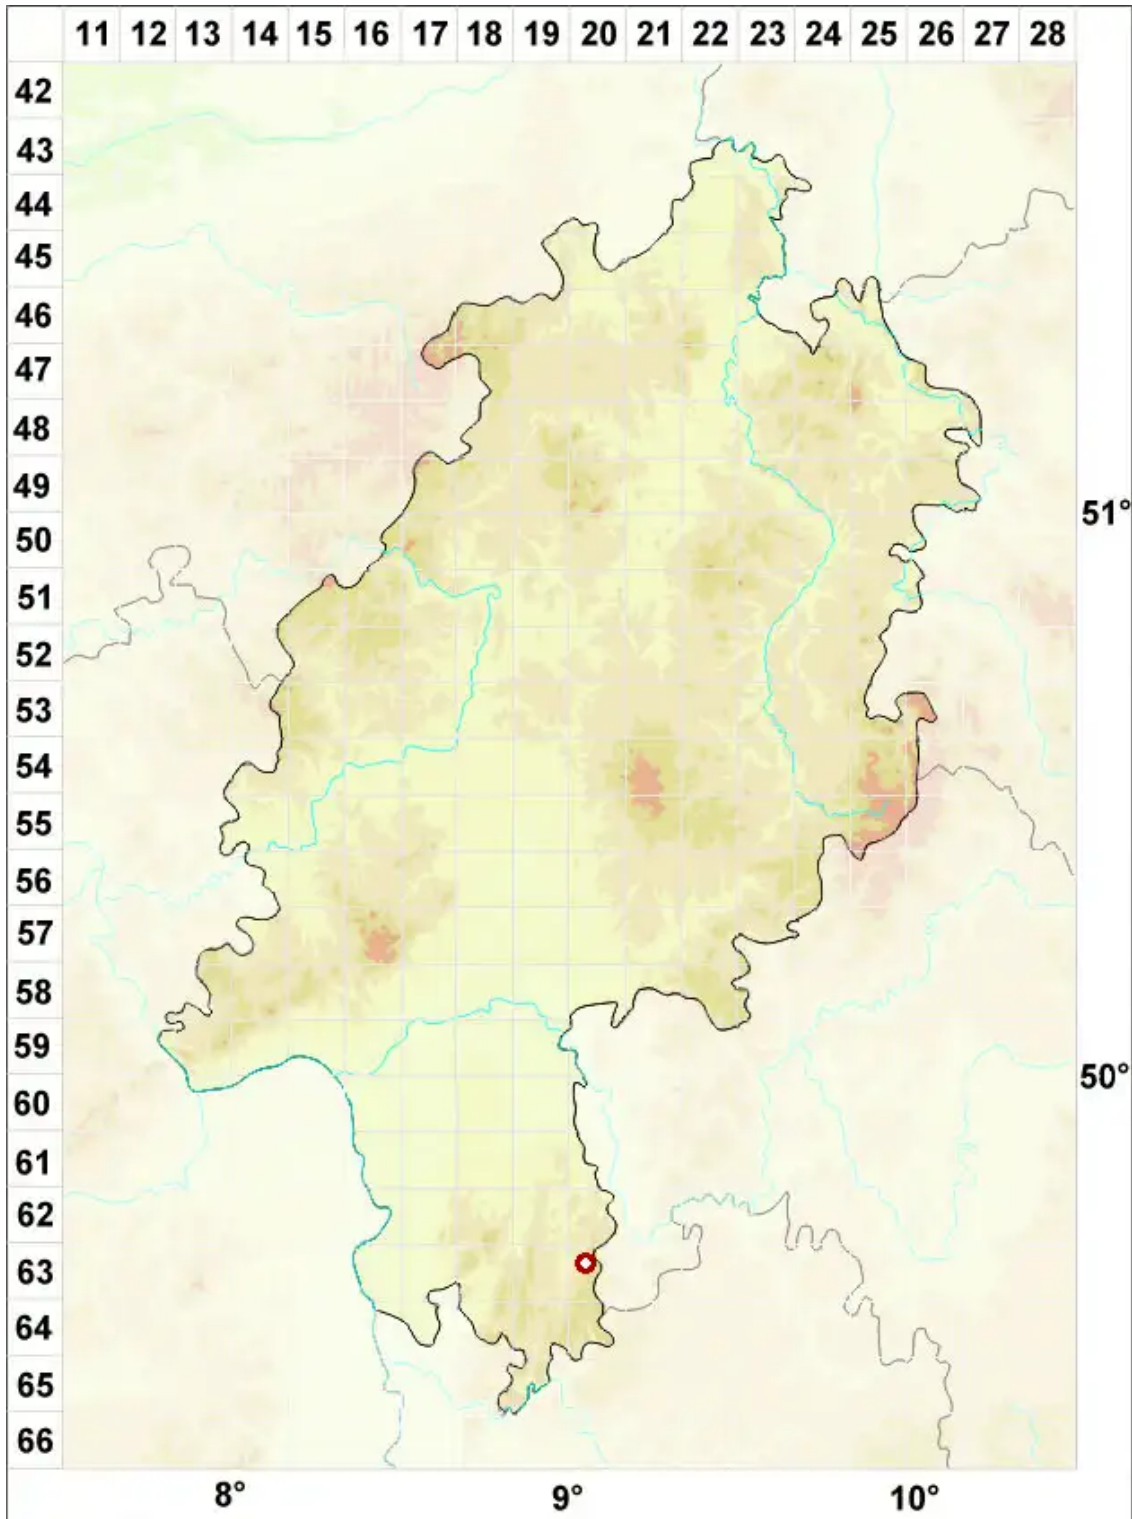

Collema coccophorum Tuck.

Kugelförmige Leimflechte

Legende:

Symbole:

Ausgefülltes Symbol:
Zeitraum von 1980 bis heute (Aktuelle Angabe)

Leeres Symbol:
Zeitraum vor 1980 (Altangabe)

Quadrat: Herbarbeleg