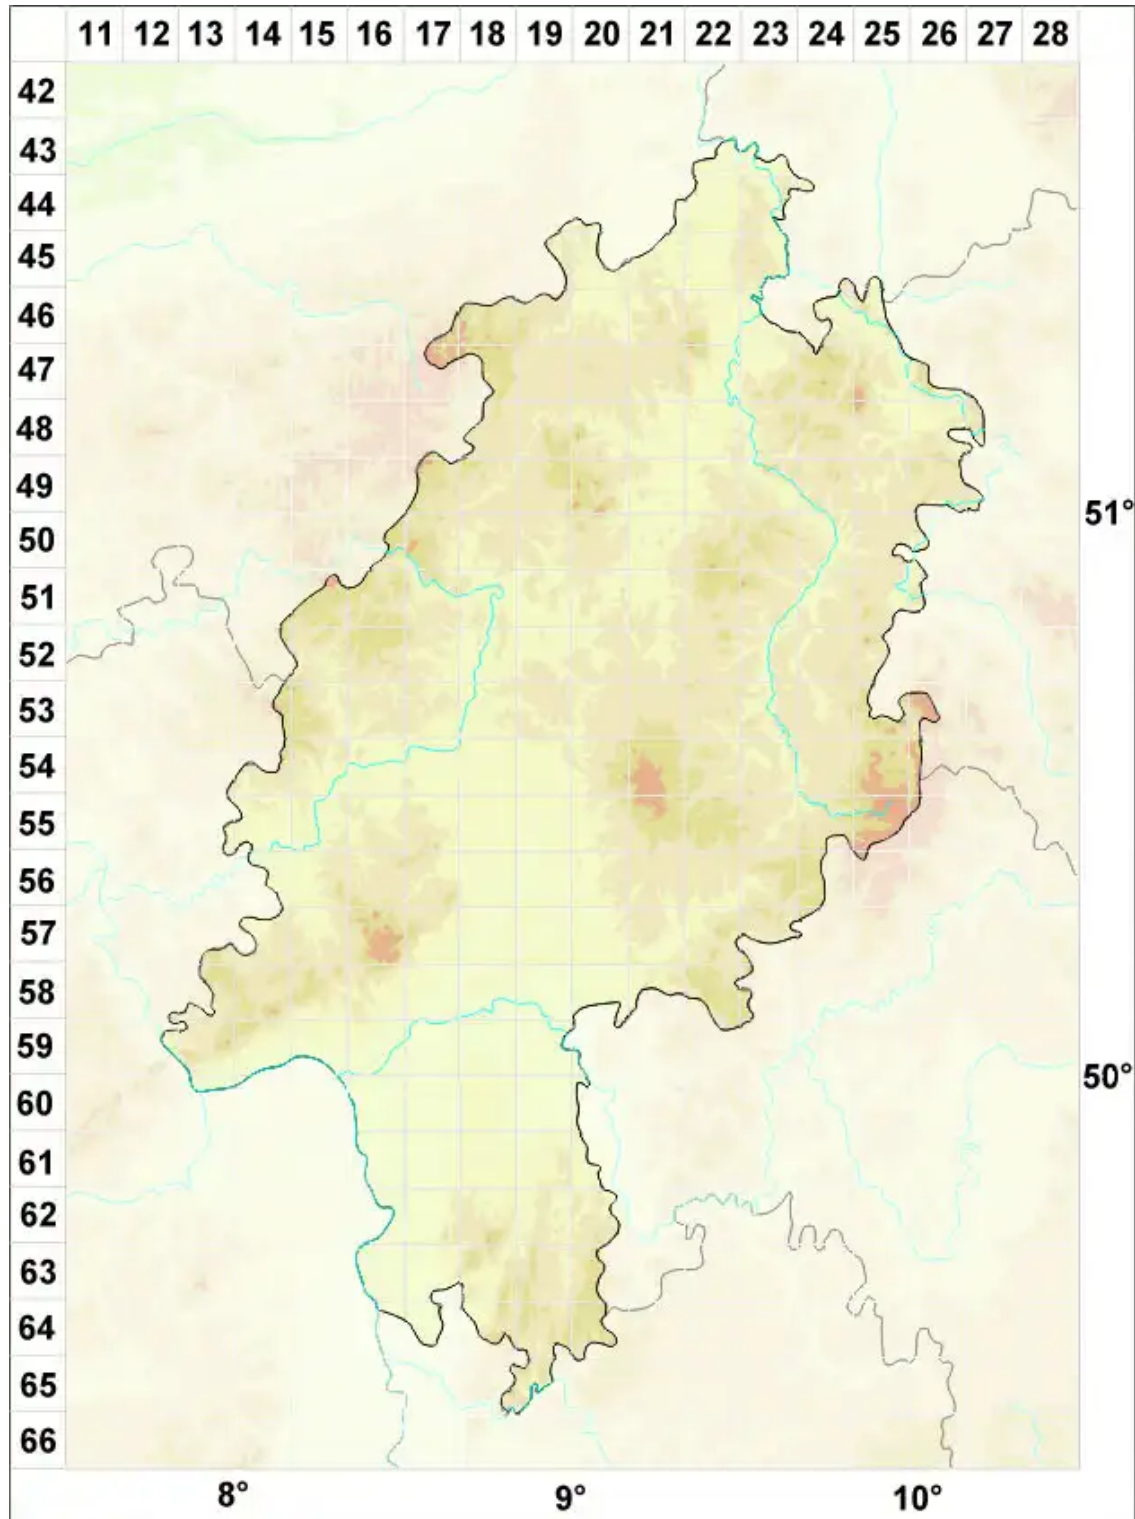

Collema polycarpon Hoffm.

Vielfruchtige Leimflechte

Legende:

Symbole:

Ausgefülltes Symbol:
Zeitraum von 1980 bis heute (Aktuelle Angabe)

Leeres Symbol:
Zeitraum vor 1980 (Altangabe)

Quadrat: Herbarbeleg