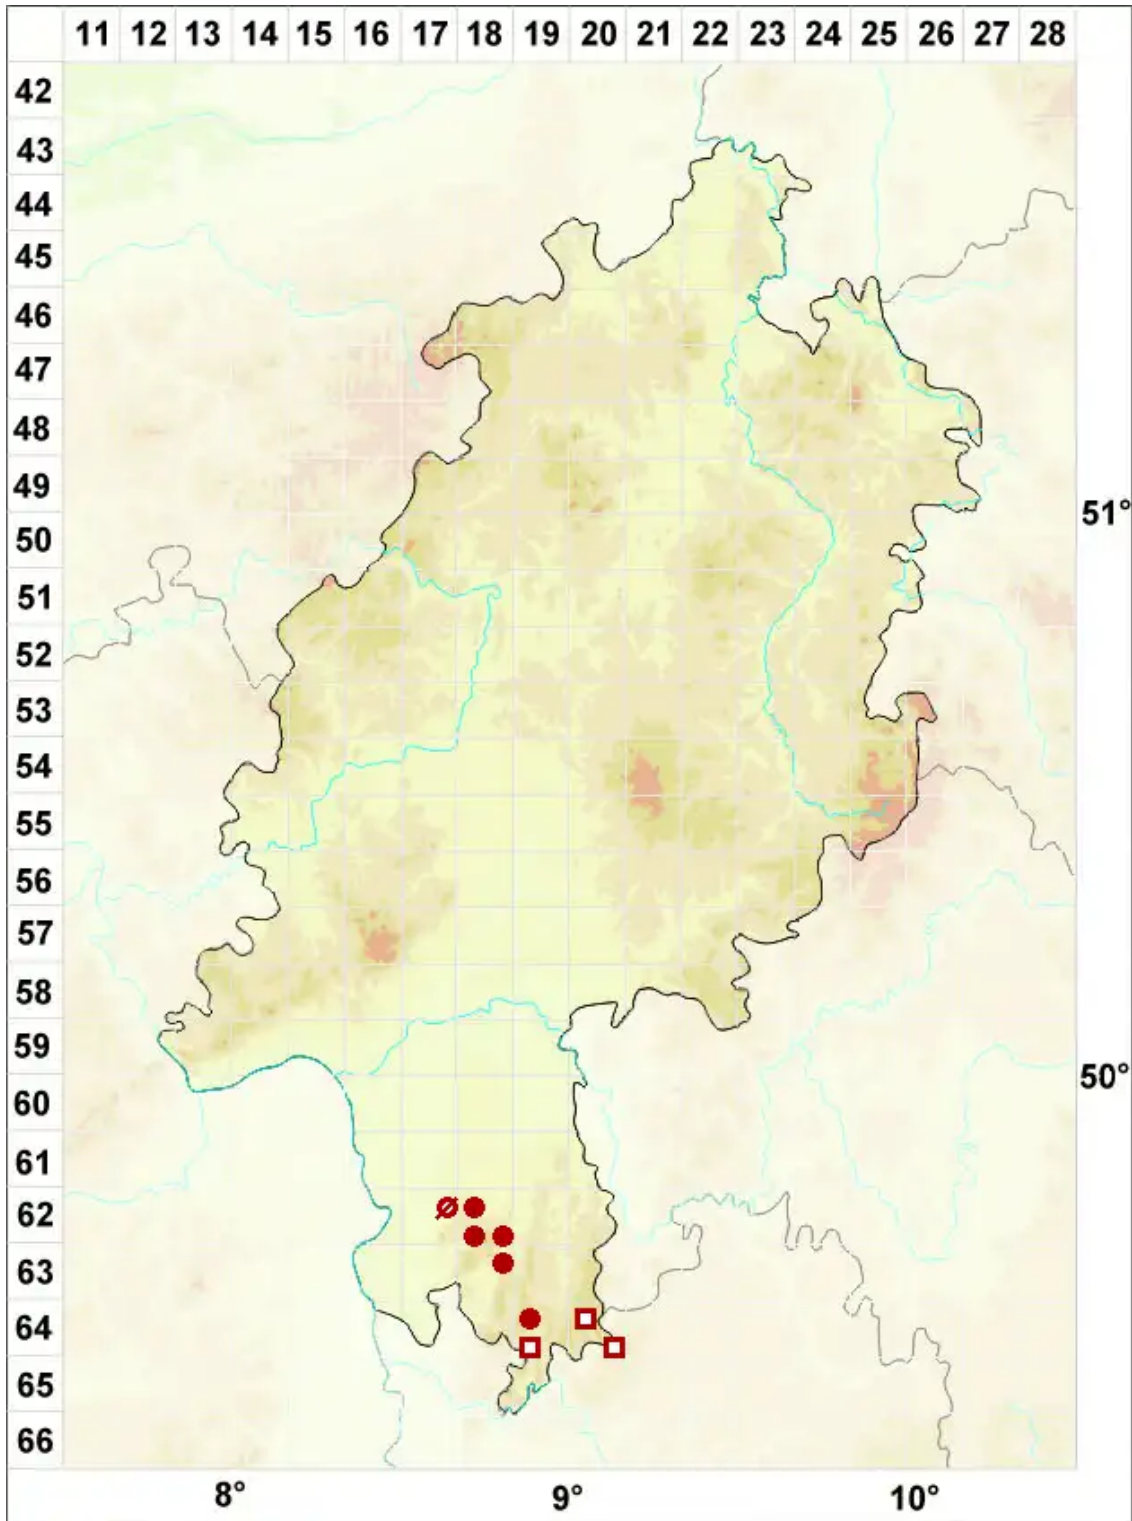

# *Dermatocarpon luridum* (Dill. ex With.) J. R. Laundon

Bach-Lederflechte

Legende:

- Symbole:**
- Ausgefülltes Symbol:  
Zeitraum von 1980 bis heute (Aktuelle Angabe)
  - Leeres Symbol:  
Zeitraum vor 1980 (Altangabe)
  - Quadrat: Herbarbeleg