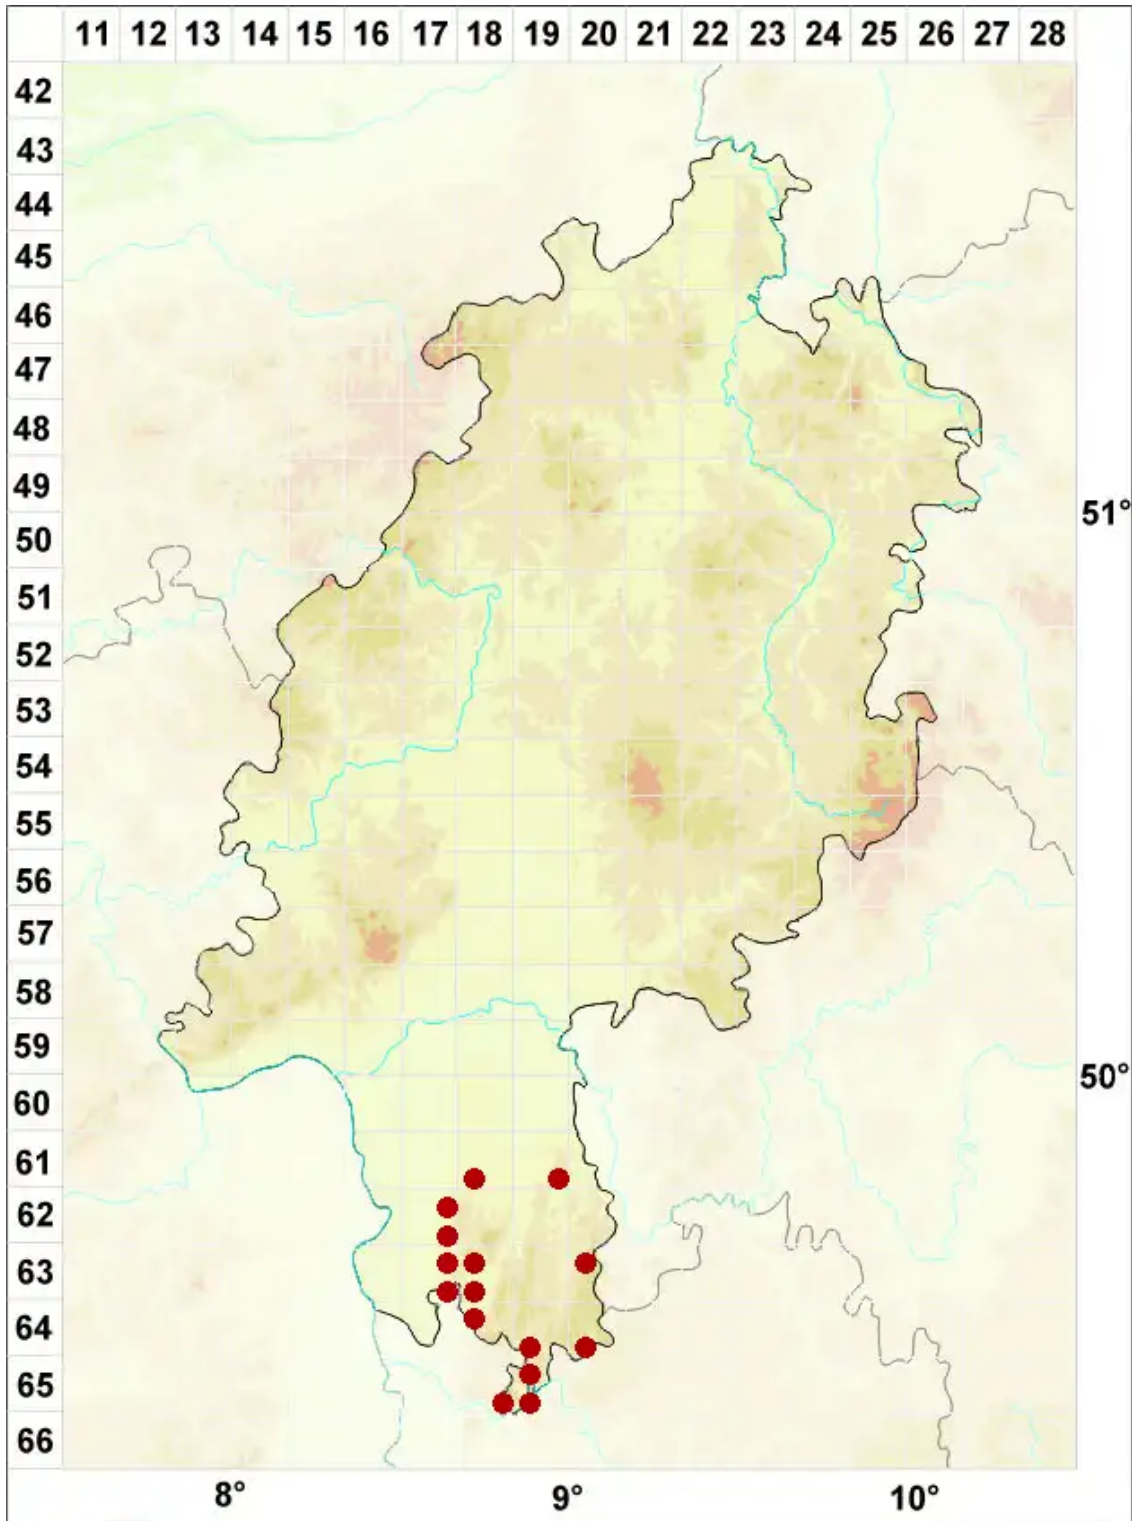

Endocarpon pusillum Hedw.

Kleine Lederflechte

Legende:

Symbole:
Ausgefülltes Symbol:
Zeitraum von 1980 bis heute (Aktuelle Angabe)
Leeres Symbol:
Zeitraum vor 1980 (Altangabe)
Quadrat: Herbarbeleg