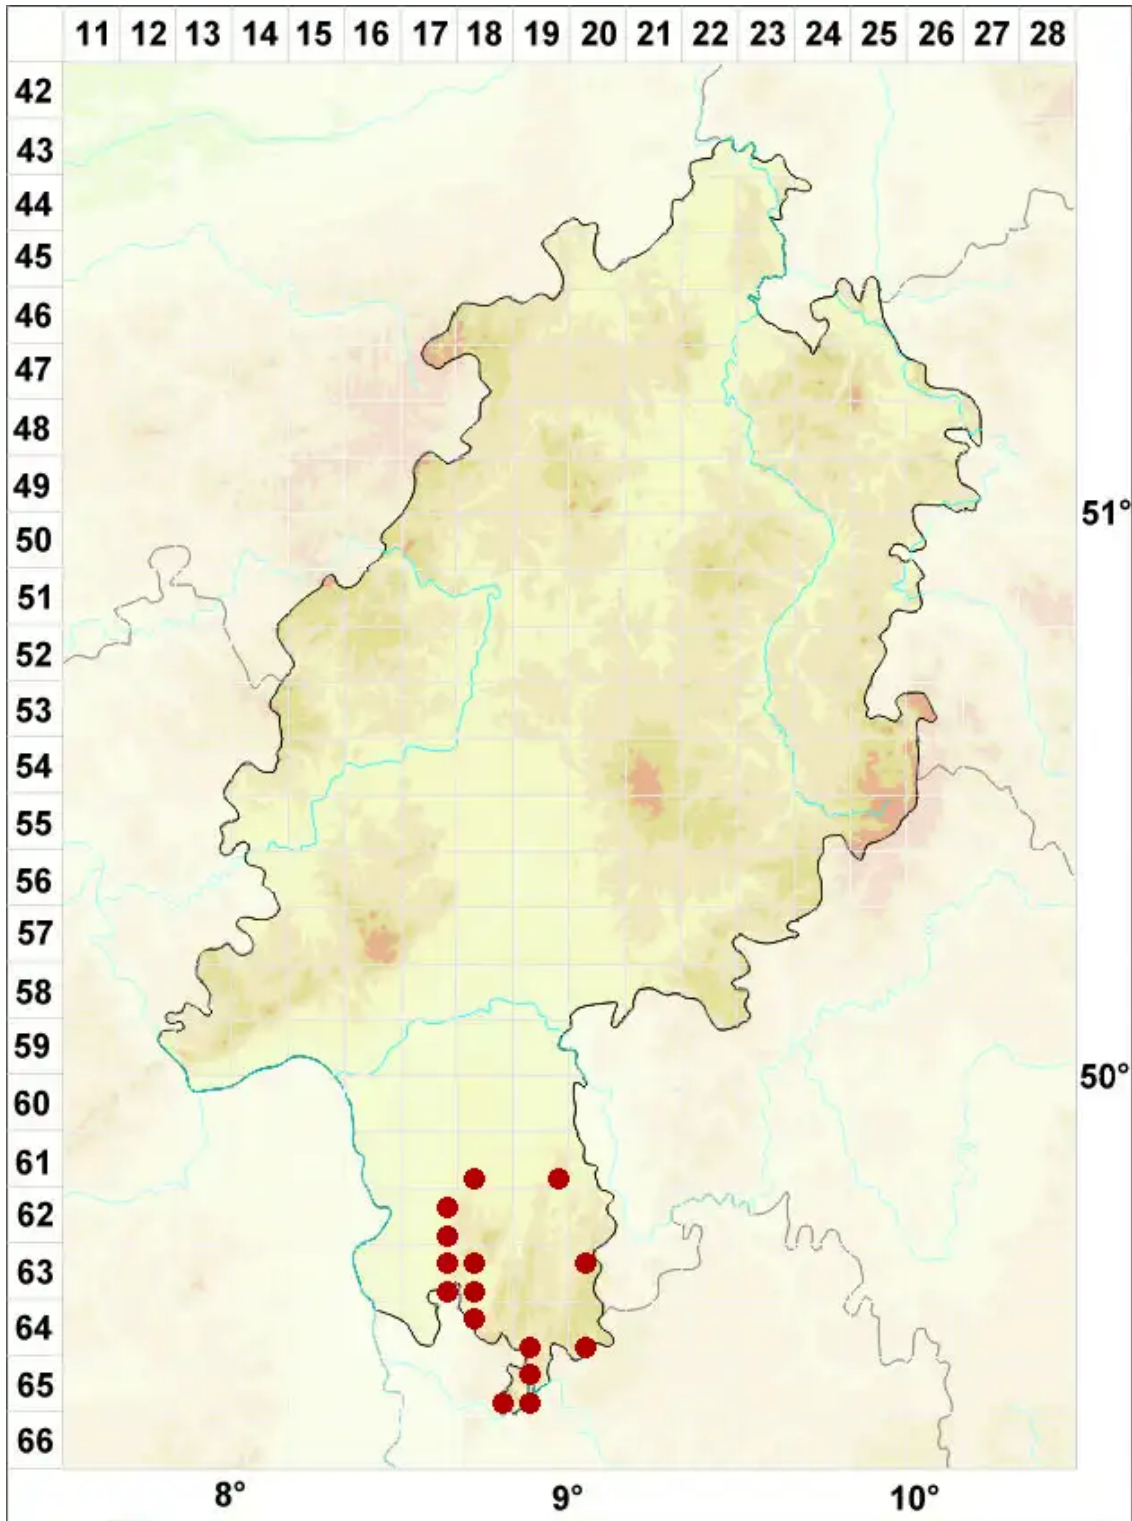

# Endocarpon pusillum Hedw.

Kleine Lederflechte

Legende:

**Symbole:**  
Ausgefülltes Symbol:  
Zeitraum von 1980 bis heute (Aktuelle Angabe)  
Leeres Symbol:  
Zeitraum vor 1980 (Altangabe)  
Quadrat: Herbarbeleg