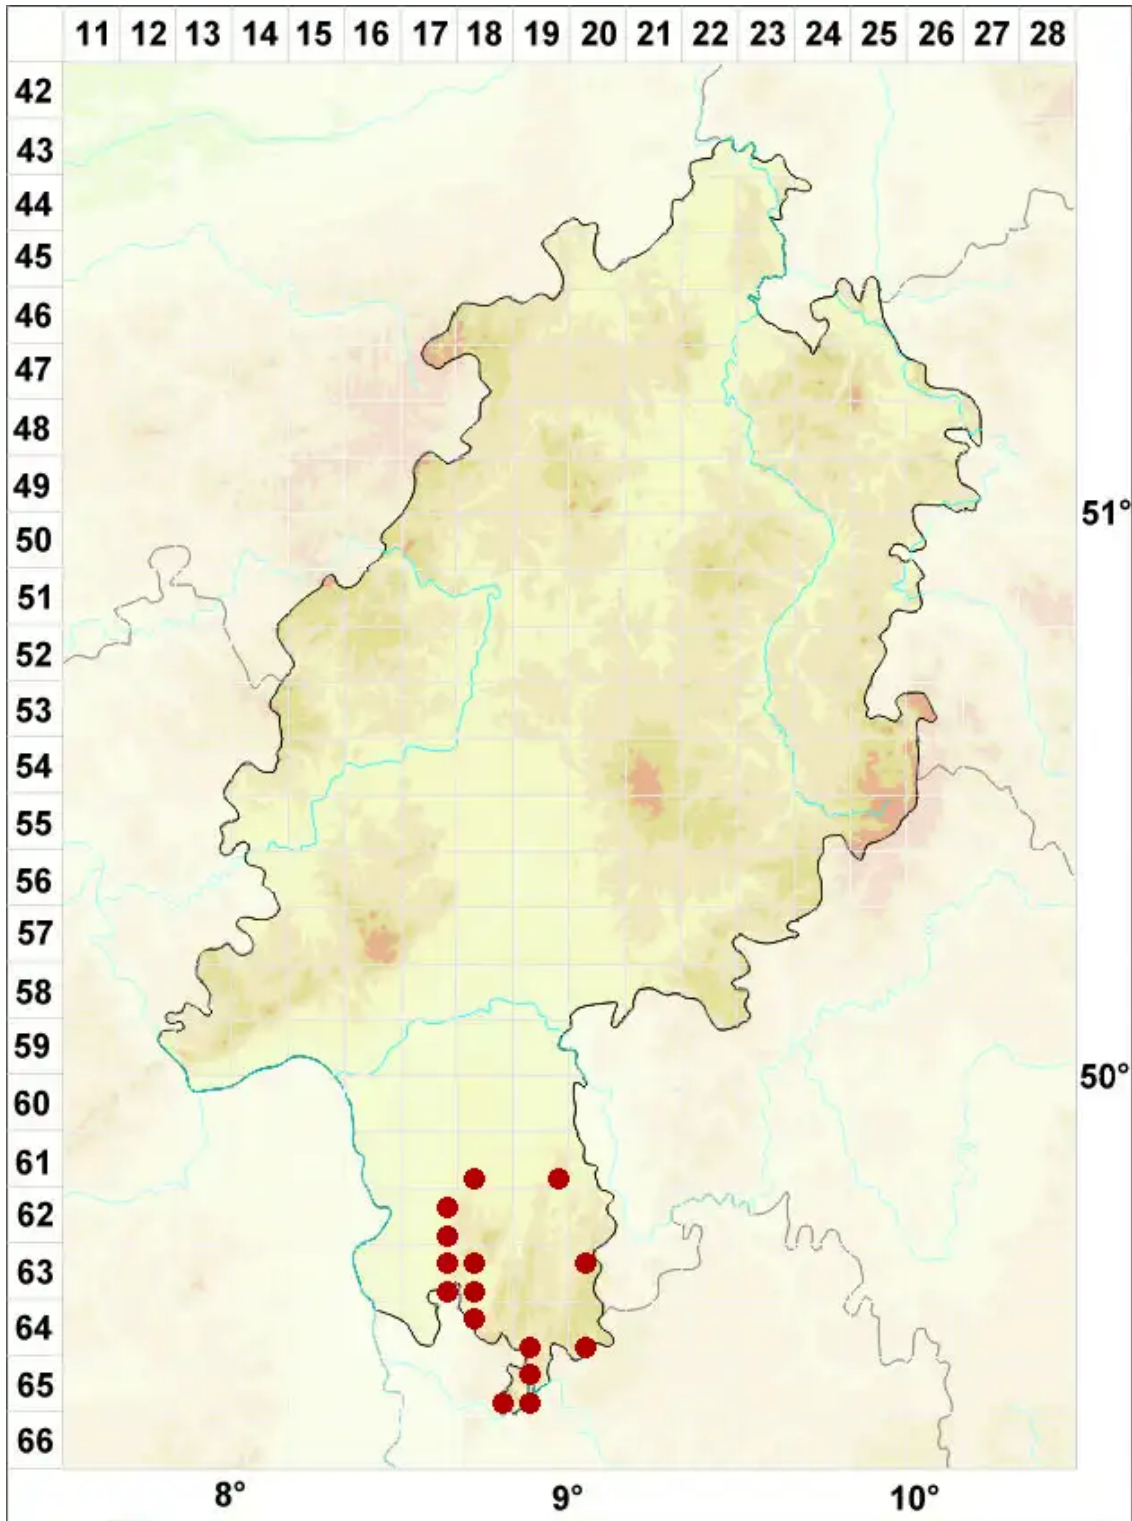

Endocarpon pusillum Hedw.

Kleine Lederflechte

Legende:

- Symbole:**
Ausgefülltes Symbol:
Zeitraum von 1980 bis heute (Aktuelle Angabe)
Leeres Symbol:
Zeitraum vor 1980 (Altangabe)
Quadrat: Herbarbeleg