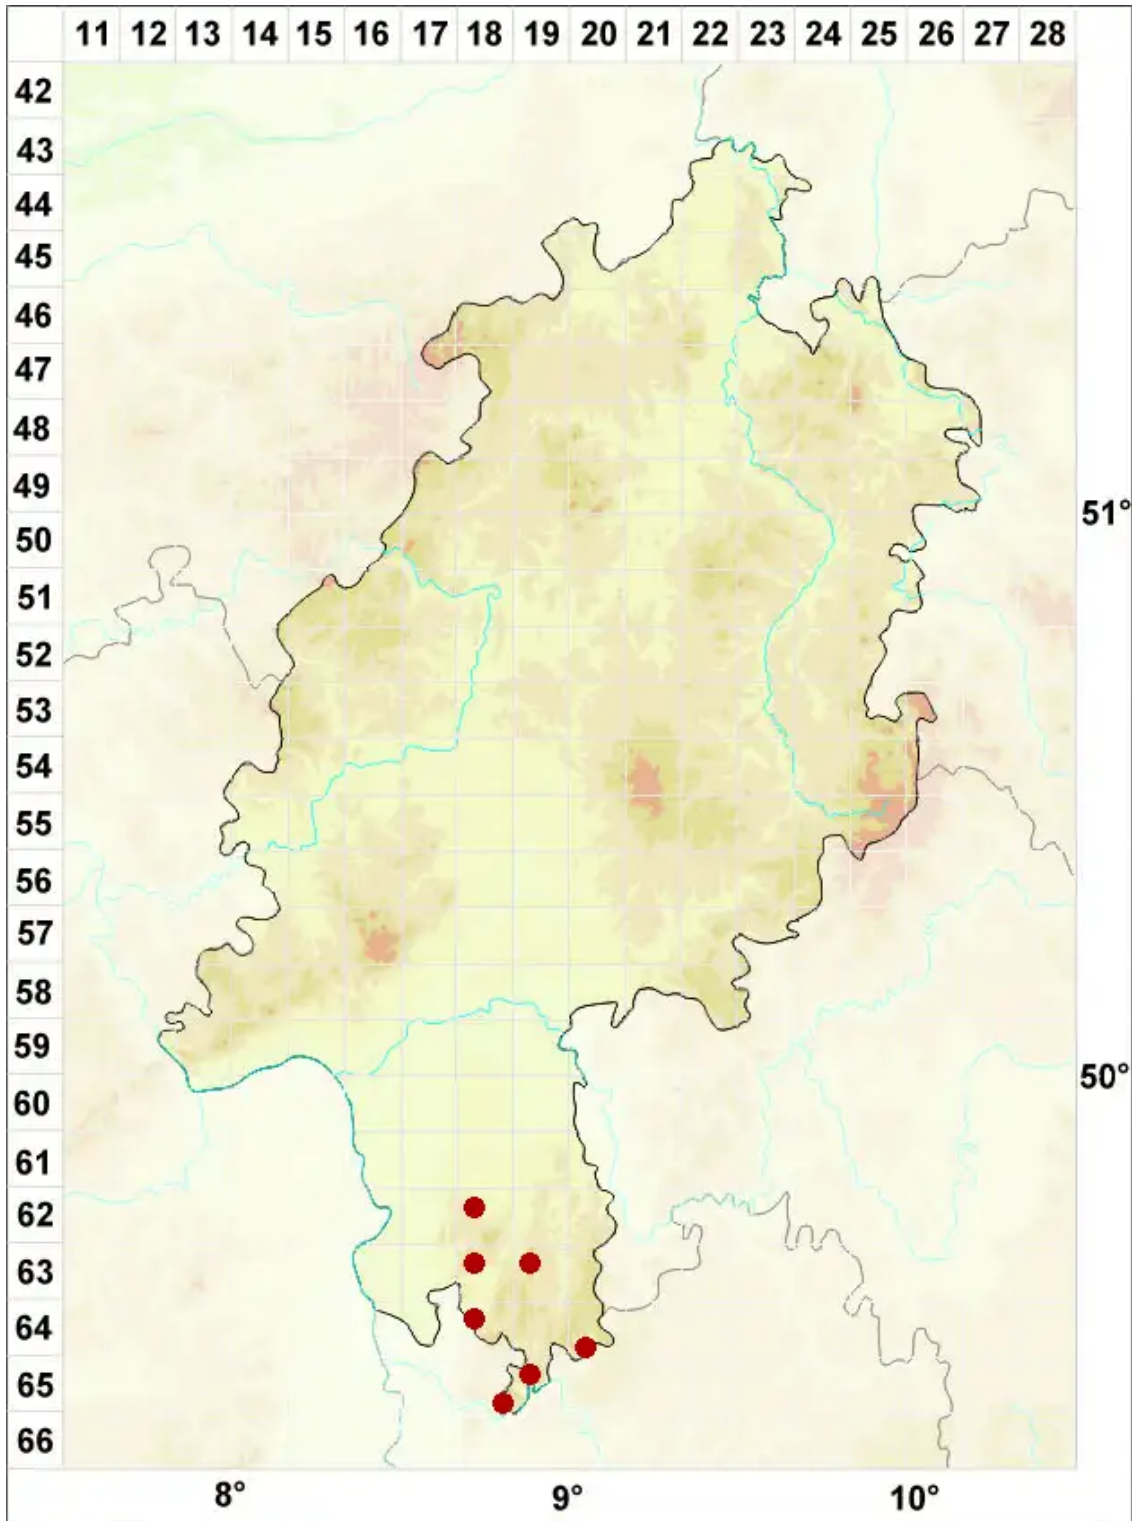

Enterographa hutchinsiae (Leight.) A. Massal.

Dünne Gravurflechte

Legende:

- Symbole:**
- Ausgefülltes Symbol:
Zeitraum von 1980 bis heute (Aktuelle Angabe)
 - Leeres Symbol:
Zeitraum vor 1980 (Altangabe)
 - Quadrat: Herbarbeleg