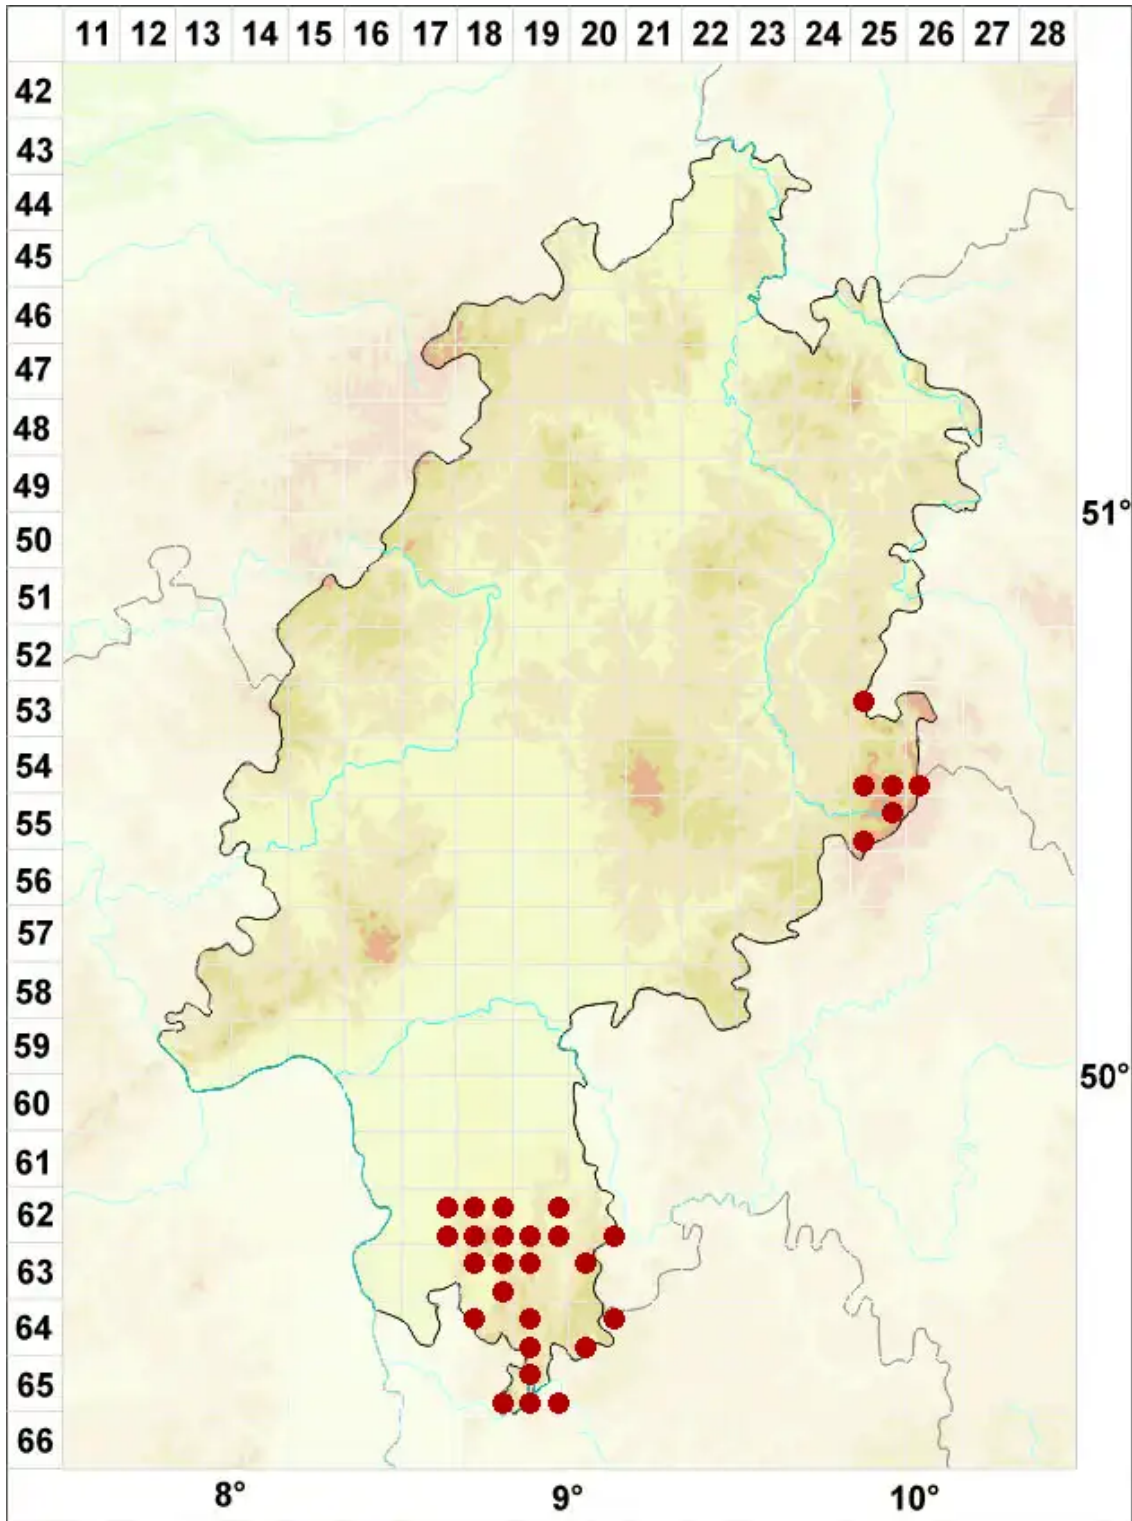

Opegrapha zonata Körb.

Legende:

Symbole:

Ausgefülltes Symbol:
Zeitraum von 1980 bis heute (Aktuelle Angabe)

Leeres Symbol:
Zeitraum vor 1980 (Altangabe)

Quadrat: Herbarbeleg