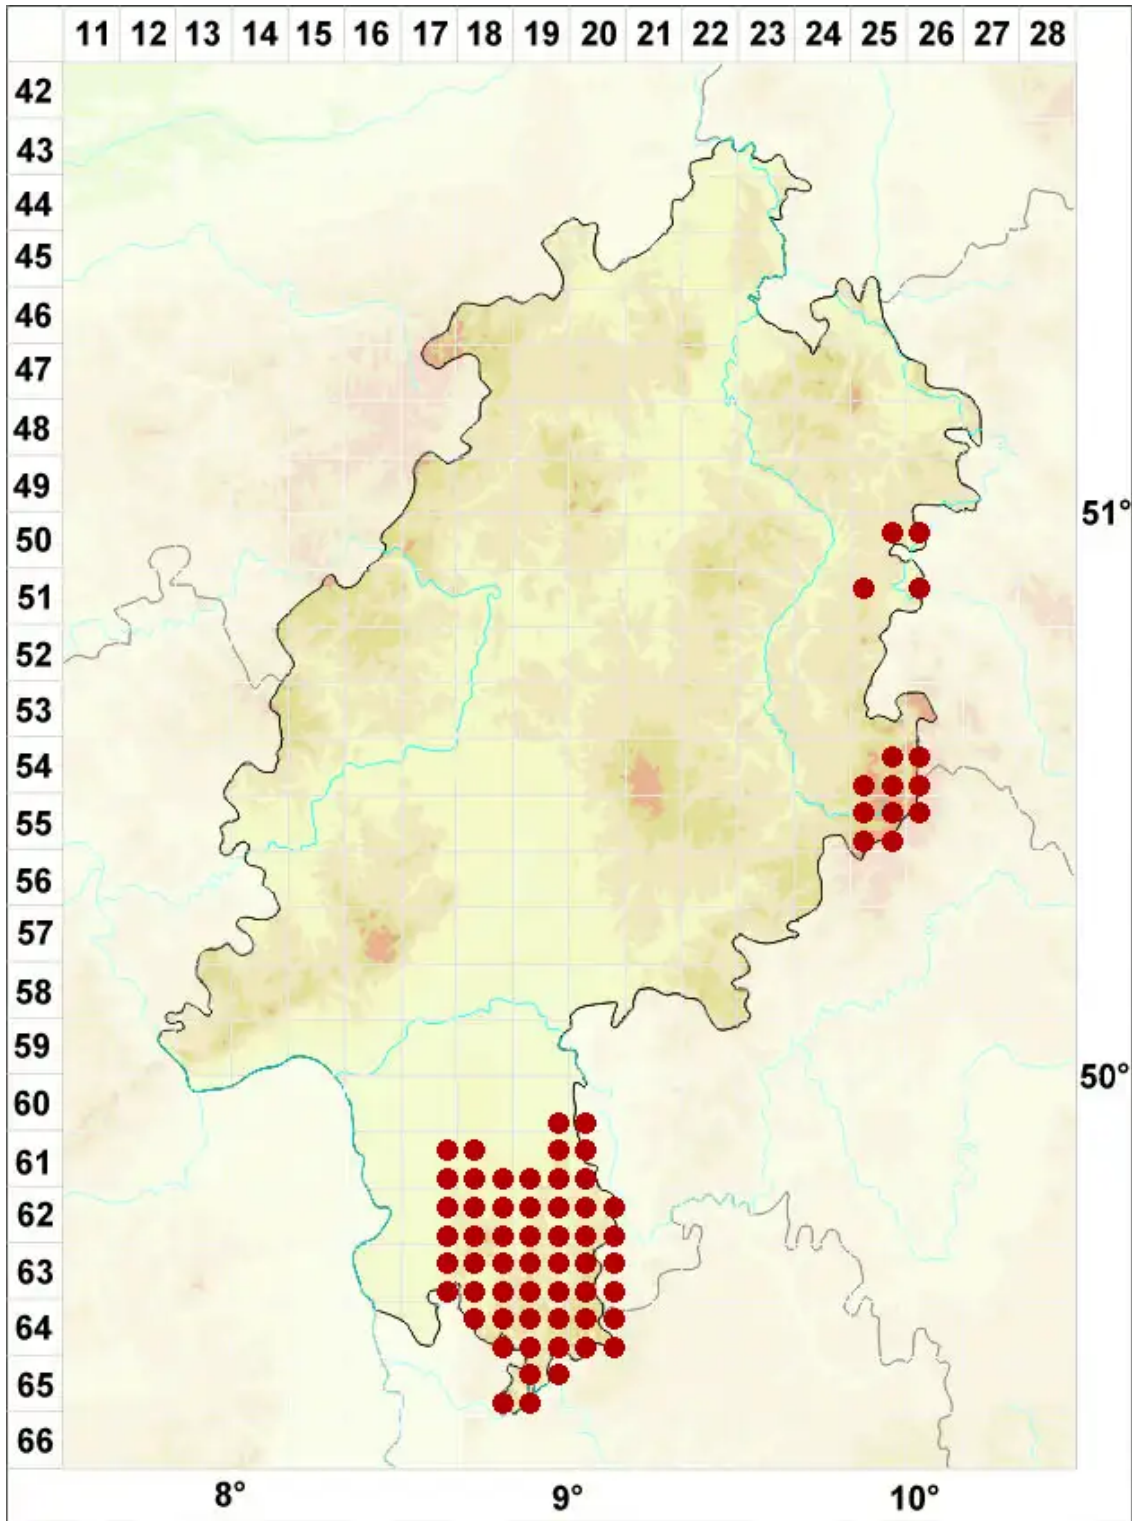

# Pseudevernia furfuracea (L.) Zopf

Elchgeweihflechte

Legende:

**Symbole:**  
Ausgefülltes Symbol:  
Zeitraum von 1980 bis heute (Aktuelle Angabe)  
Leeres Symbol:  
Zeitraum vor 1980 (Altangabe)  
Quadrat: Herbarbeleg