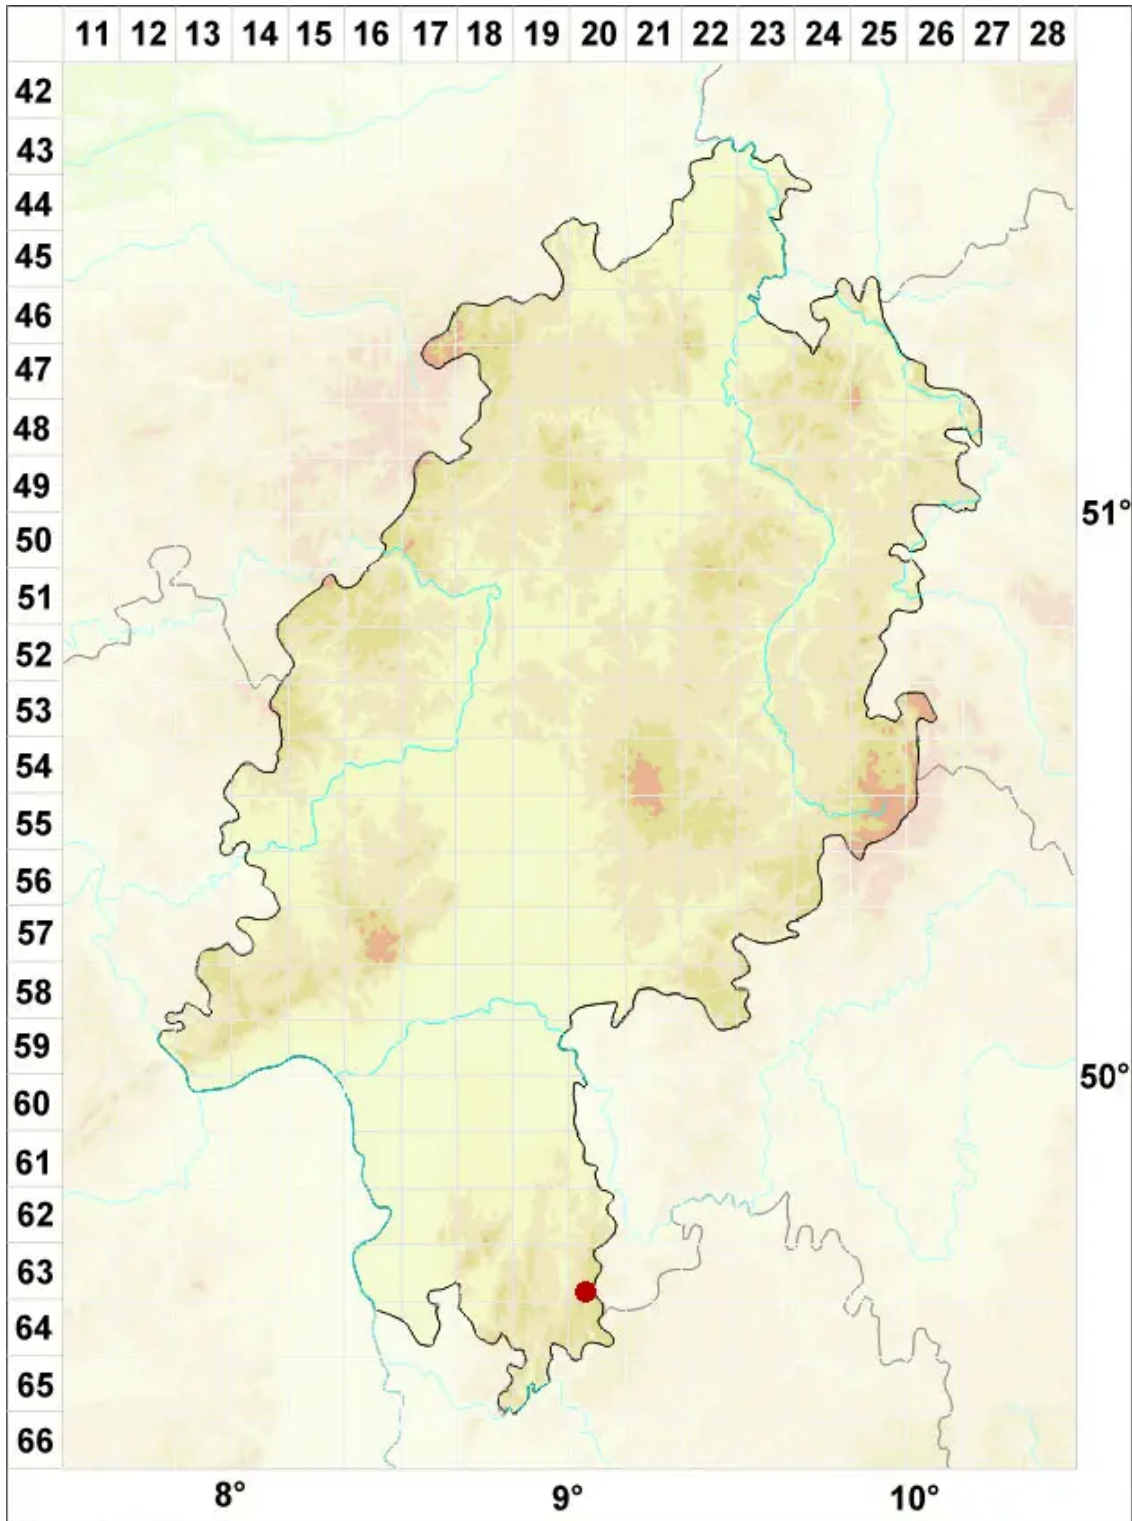

# Fellhaneropsis myrtillicola (Erichsen) Sérus. & Coppins

Heidelbeer-Ästchenflechte

Legende:

- Symbole:**  
Ausgefülltes Symbol:  
Zeitraum von 1980 bis heute (Aktuelle Angabe)  
Leeres Symbol:  
Zeitraum vor 1980 (Altangabe)  
Quadrat: Herbarbeleg