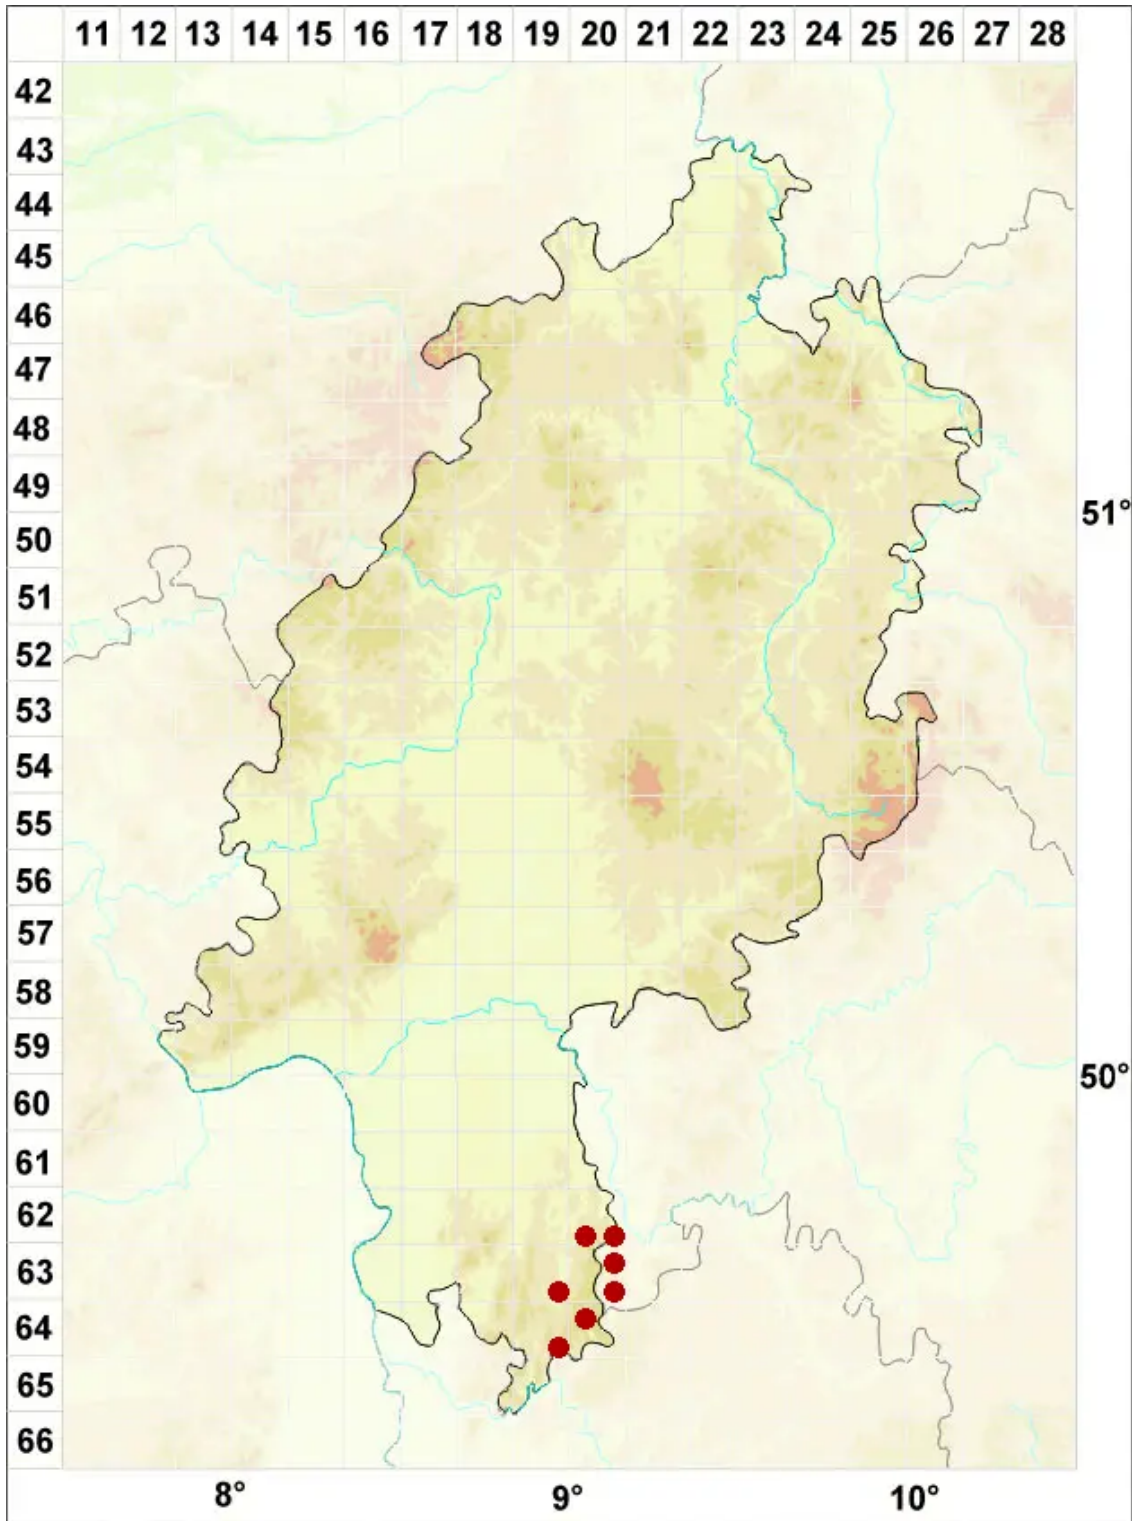

Fellhanera subtilis (V■zda) Diederich & Sérus.

Feine Ästchenflechte

Legende:

- Symbole:**
- Ausgefülltes Symbol:
Zeitraum von 1980 bis heute (Aktuelle Angabe)
 - Leeres Symbol:
Zeitraum vor 1980 (Altangabe)
 - Quadrat: Herbarbeleg