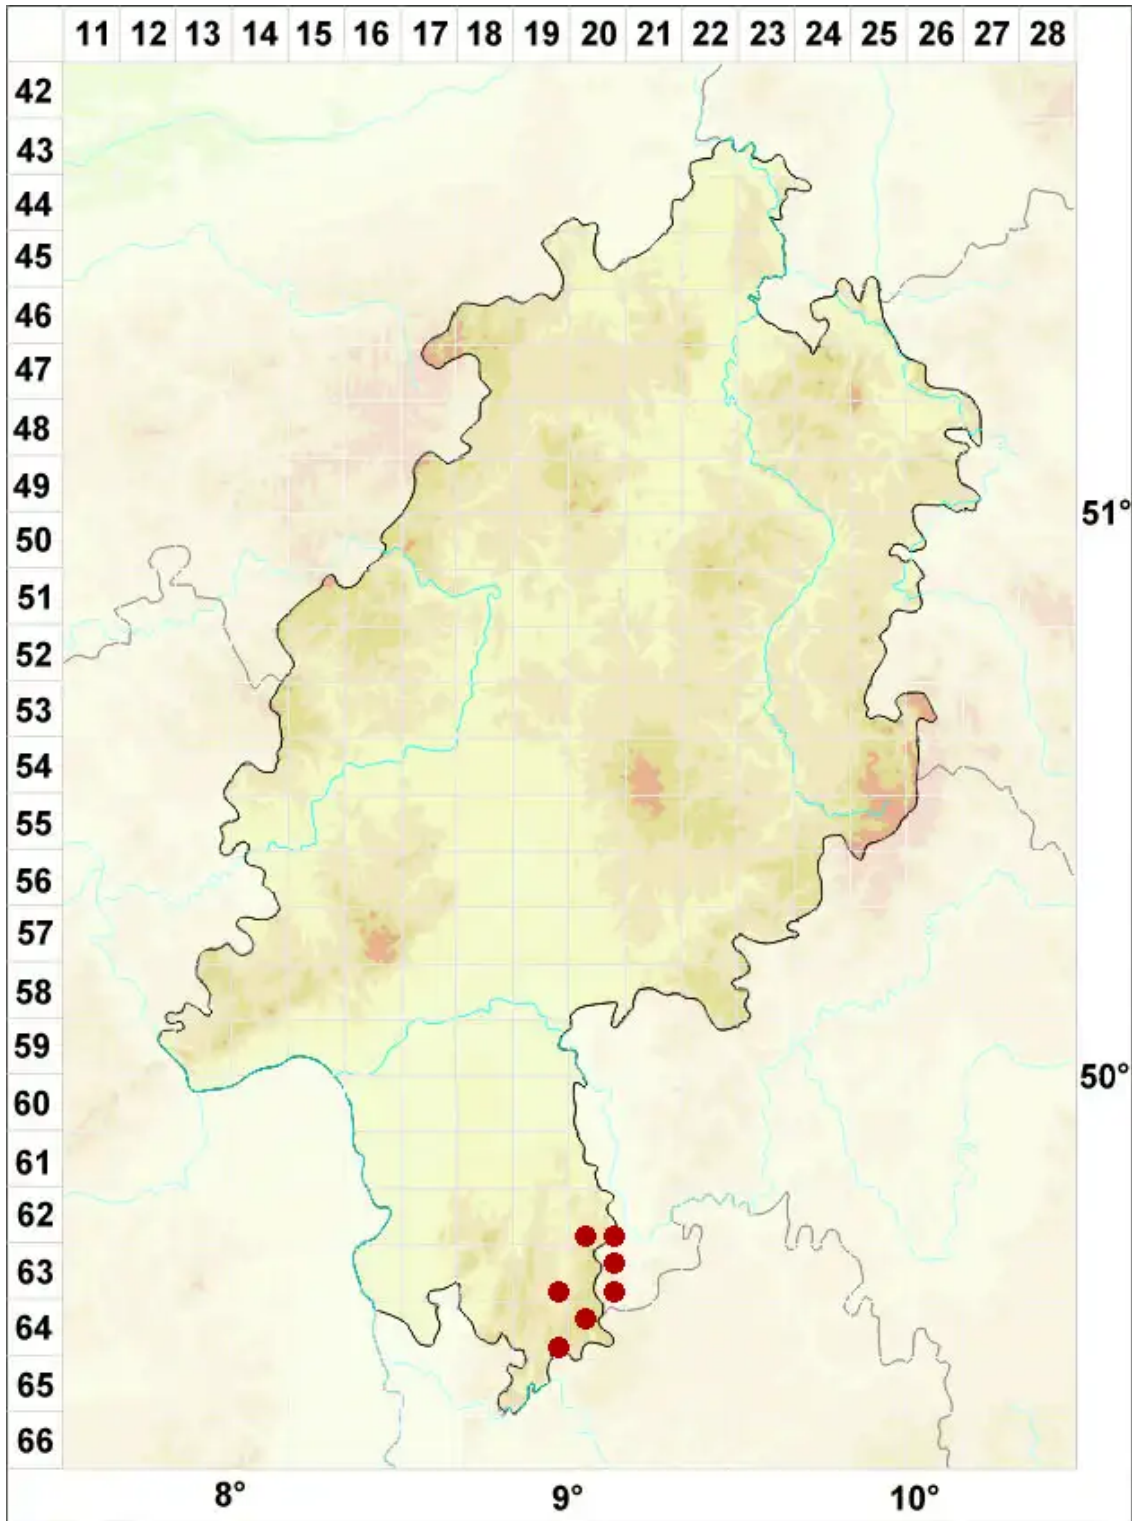

# Fellhanera subtilis (V■zda) Diederich & Sérus.

Feine Ästchenflechte

Legende:

- Symbole:**
- Ausgefülltes Symbol:  
Zeitraum von 1980 bis heute (Aktuelle Angabe)
  - Leeres Symbol:  
Zeitraum vor 1980 (Altangabe)
  - Quadrat: Herbarbeleg