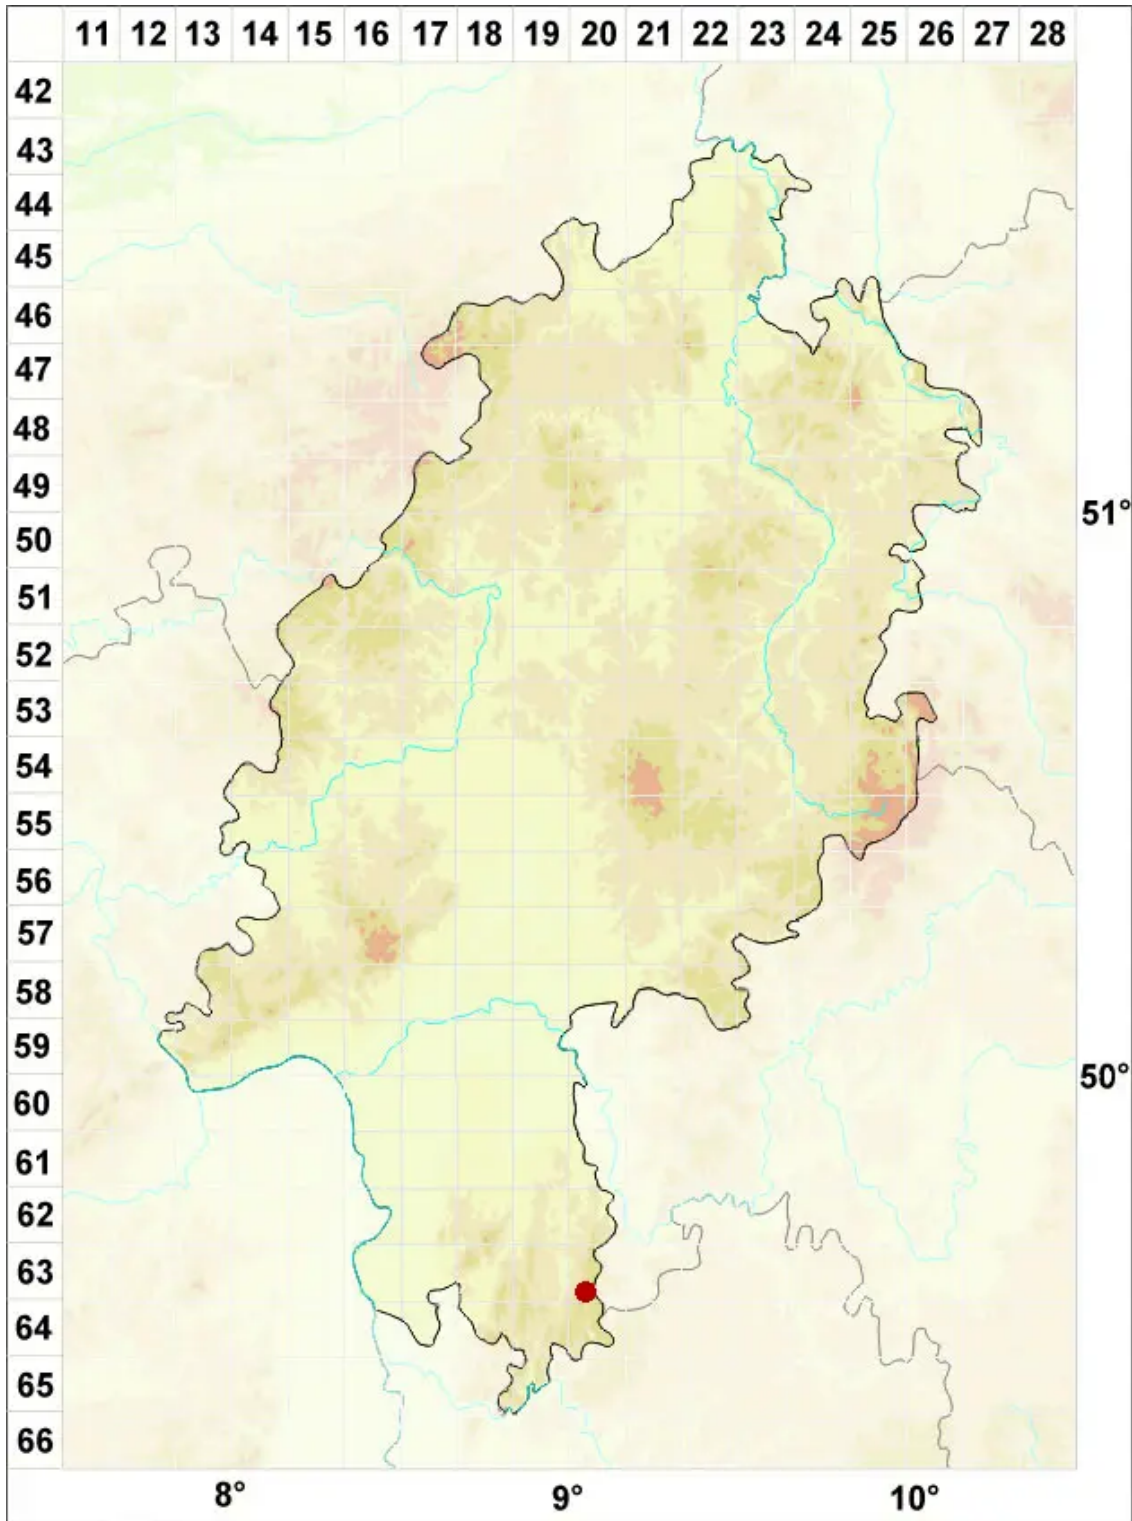

Fellhaneropsis myrtillicola (Erichsen) Sérus. & Coppins

Heidelbeer-Ästchenflechte

Legende:

- Symbole:**
- Ausgefülltes Symbol:
Zeitraum von 1980 bis heute (Aktuelle Angabe)
 - Leeres Symbol:
Zeitraum vor 1980 (Altangabe)
 - Quadrat: Herbarbeleg