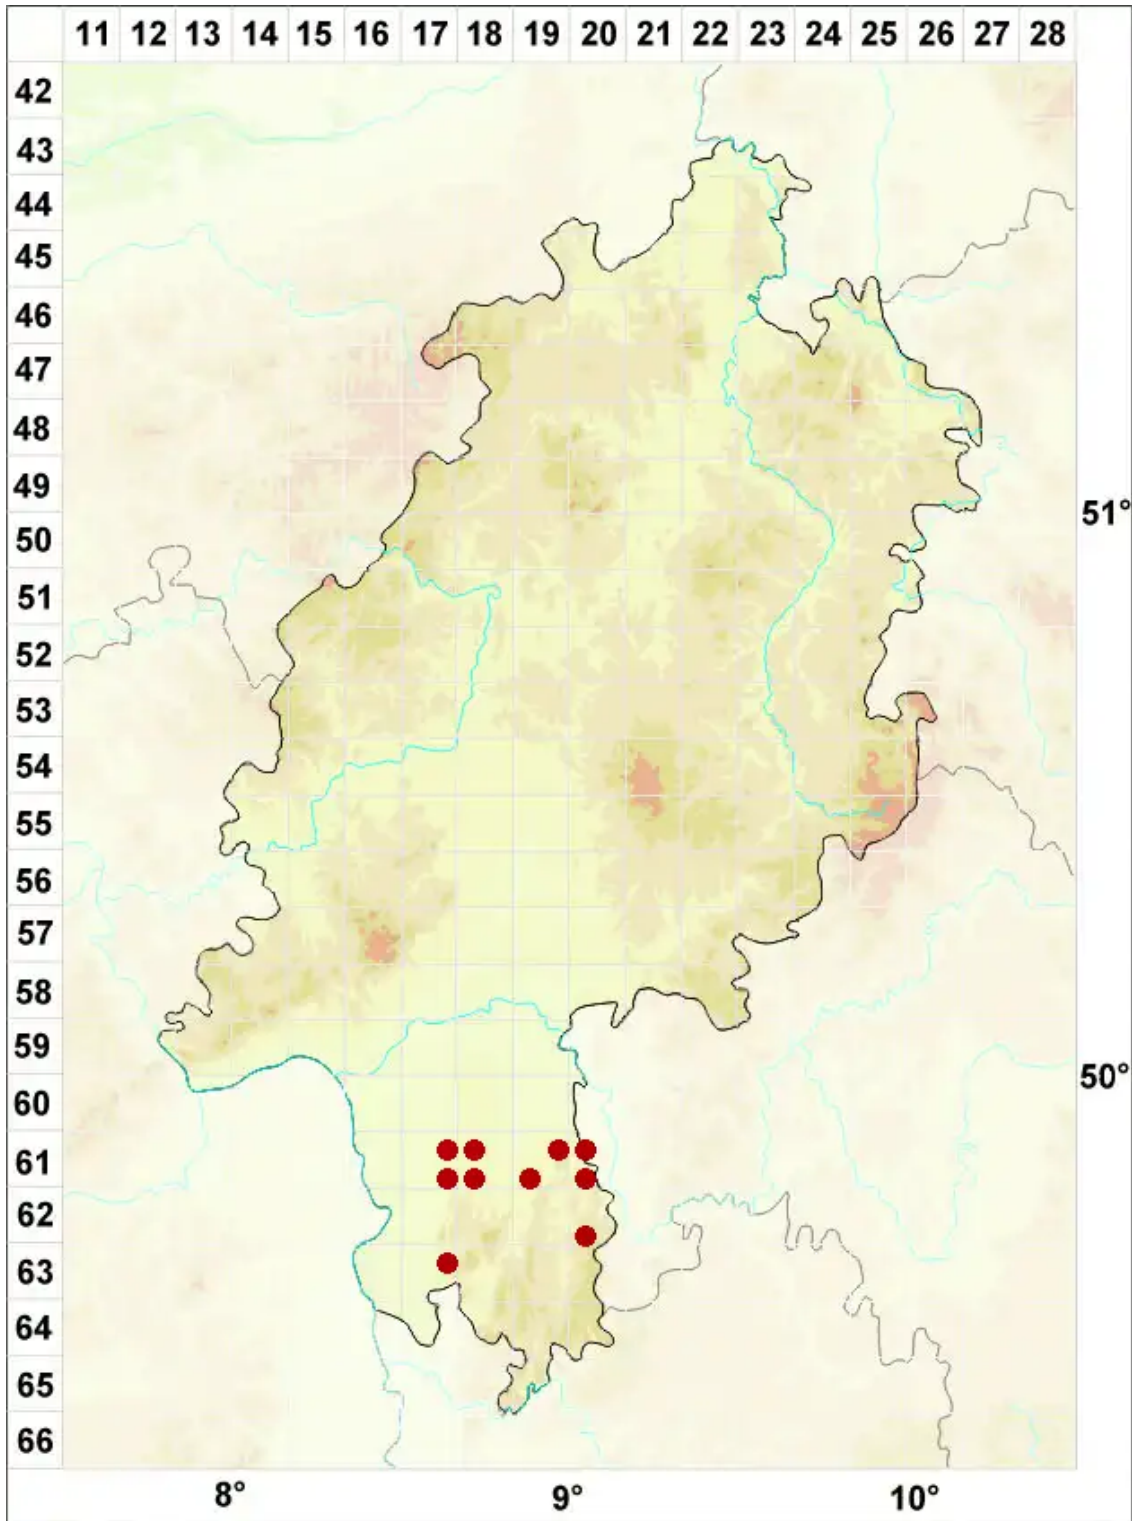

Flavoparmelia soledians (Nyl.) Hale

Mehlige Gelbschüsselflechte

Legende:

Symbole:

Ausgefülltes Symbol:
Zeitraum von 1980 bis heute (Aktuelle Angabe)

Leeres Symbol:
Zeitraum vor 1980 (Altangabe)

Quadrat: Herbarbeleg