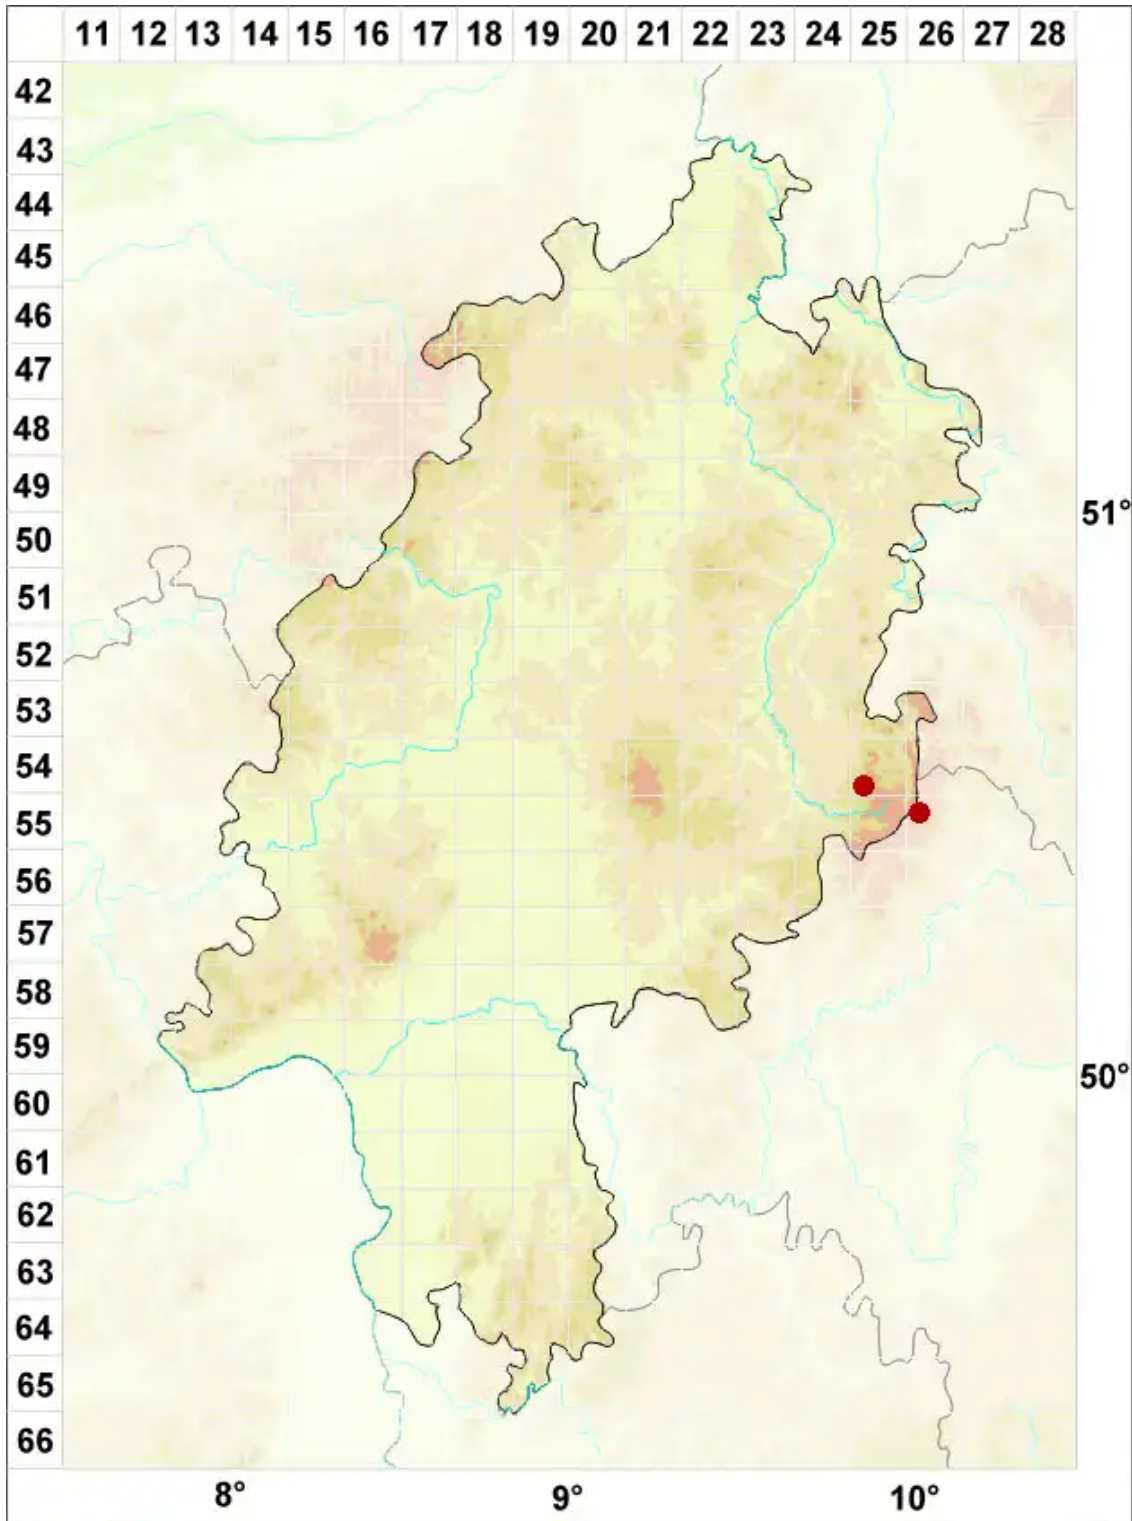

# Fuscidea austera (Nyl.) P. James

Wellige Braunnapfflechte

Legende:

**Symbole:**

Ausgefülltes Symbol:  
Zeitraum von 1980 bis heute (Aktuelle Angabe)

Leeres Symbol:  
Zeitraum vor 1980 (Altangabe)

Quadrat: Herbarbeleg