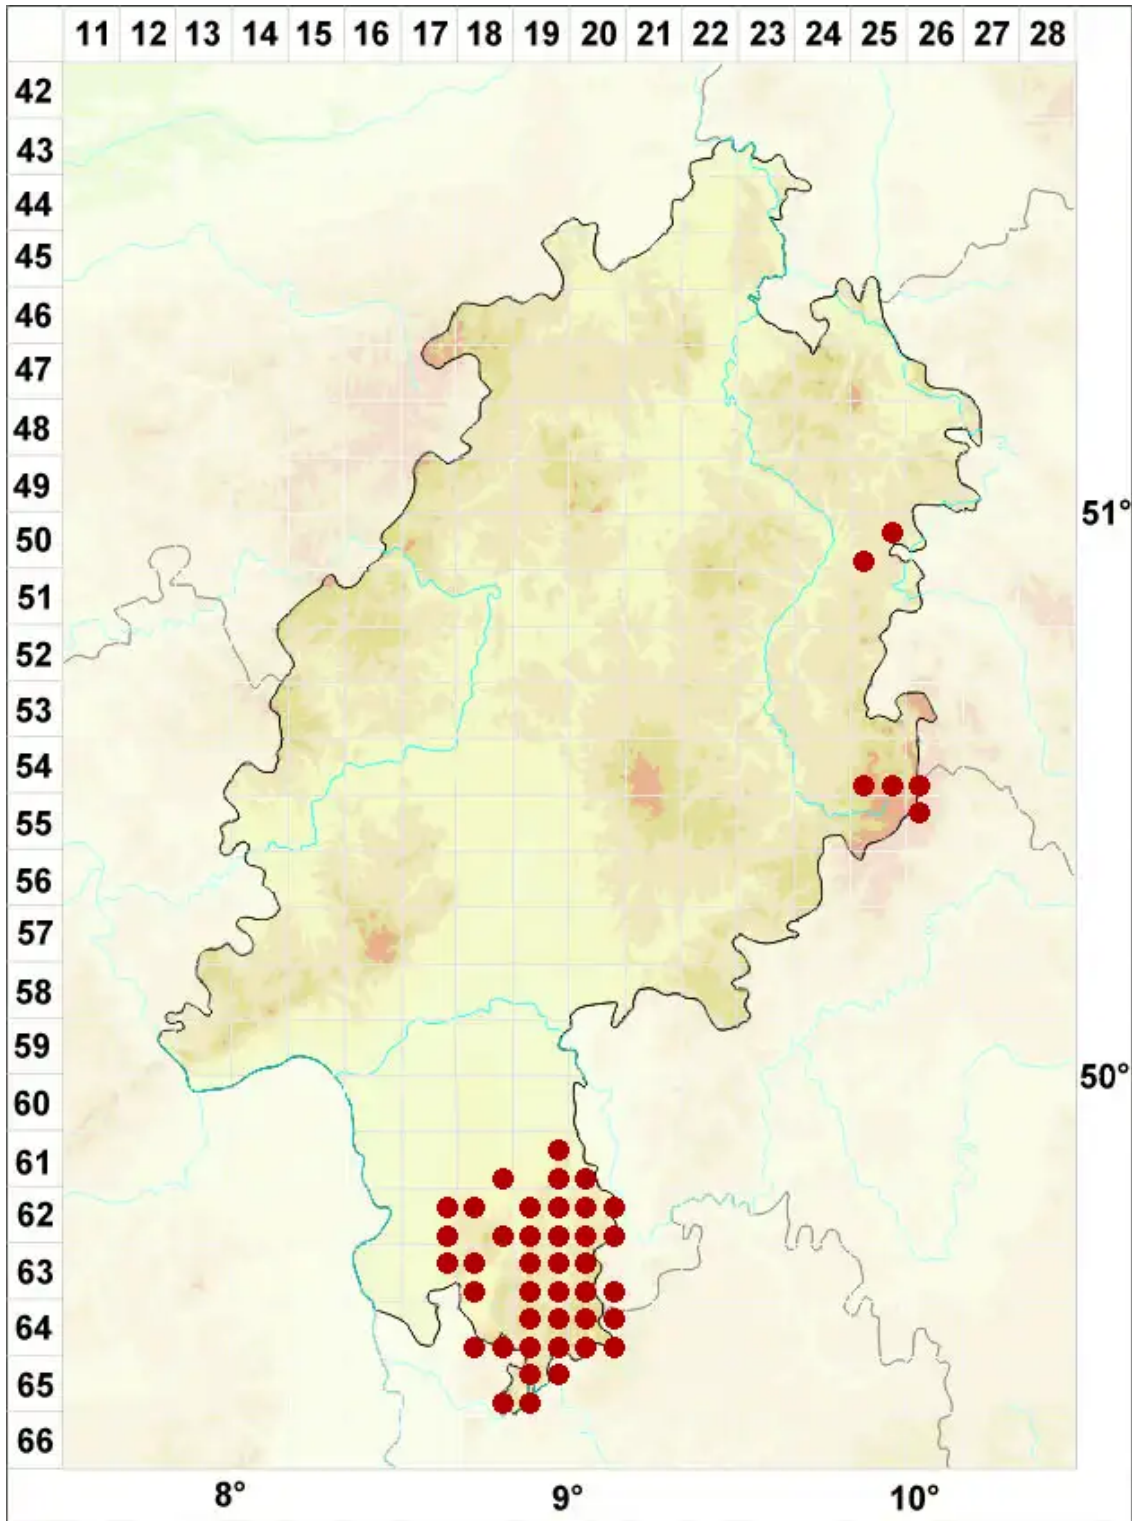

Ropalospora viridis (Tønsberg) Tønsberg

Grüne Keulensporflechte

Legende:

- Symbole:**
Ausgefülltes Symbol:
Zeitraum von 1980 bis heute (Aktuelle Angabe)
Leeres Symbol:
Zeitraum vor 1980 (Altangabe)
Quadrat: Herbarbeleg