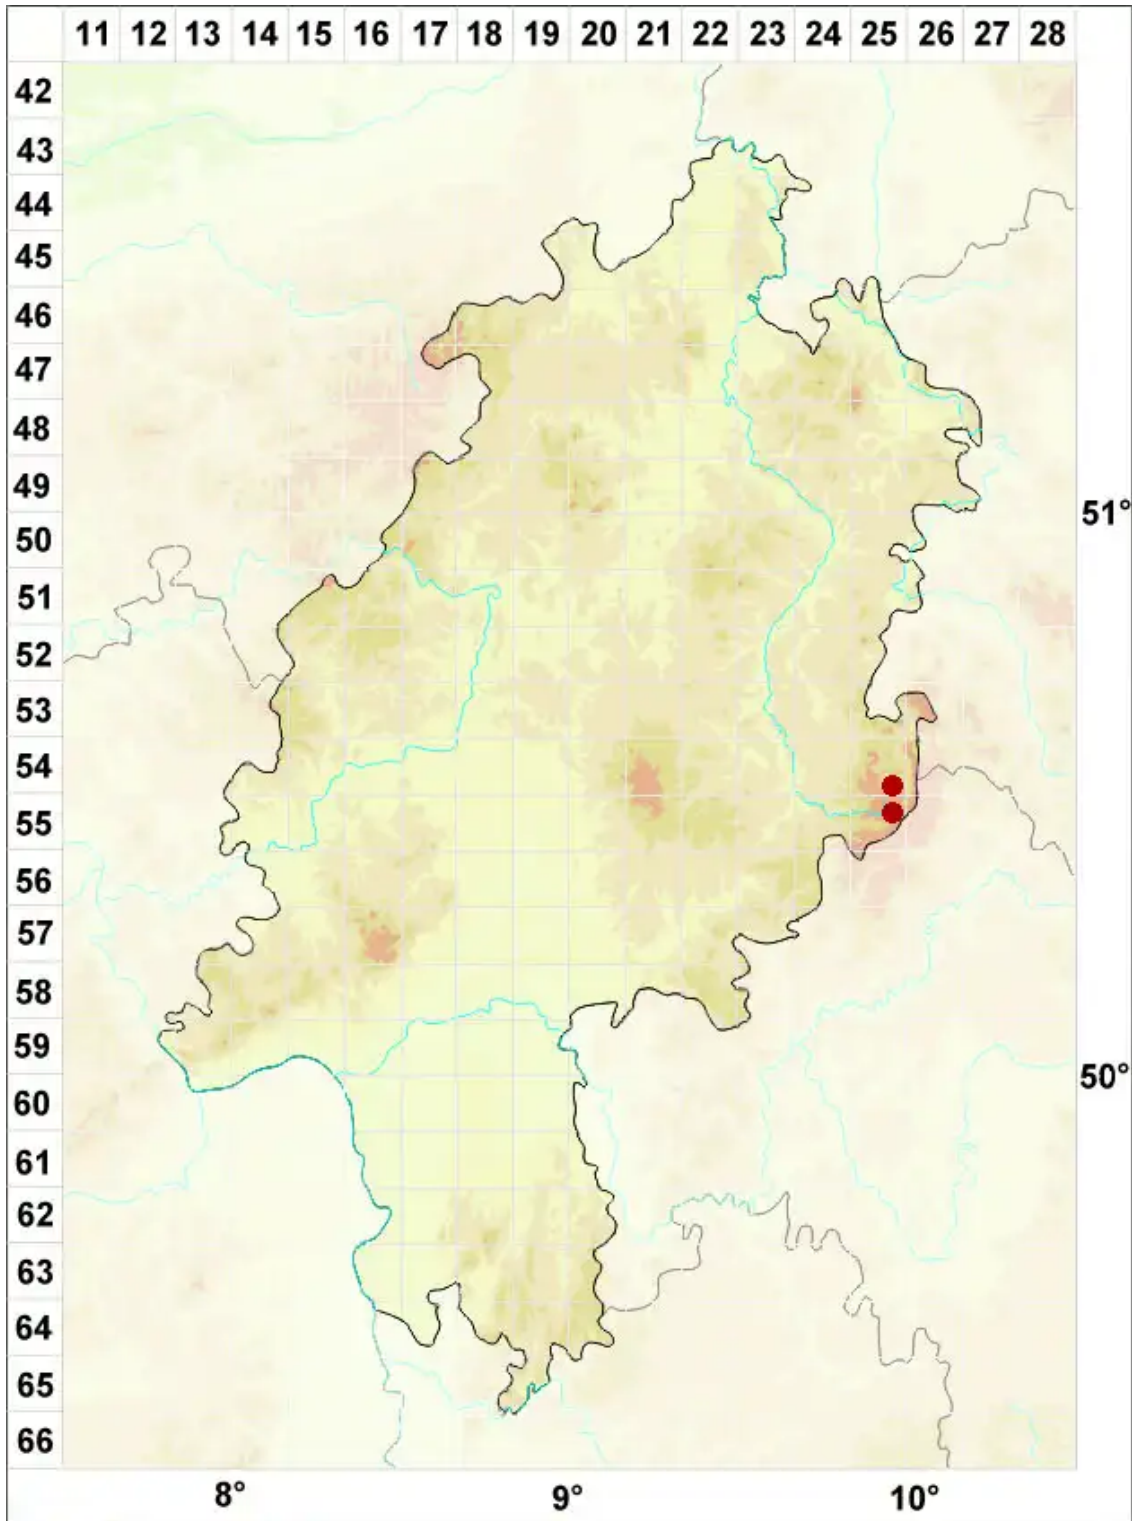

# Lichenomphalia umbellifera (L.) Redhead, Lutzoni, Moncalvo

Heide-Hutflechte

Legende:

**Symbole:**

Ausgefülltes Symbol:  
Zeitraum von 1980 bis heute (Aktuelle Angabe)

Leeres Symbol:  
Zeitraum vor 1980 (Altangabe)

Quadrat: Herbarbeleg