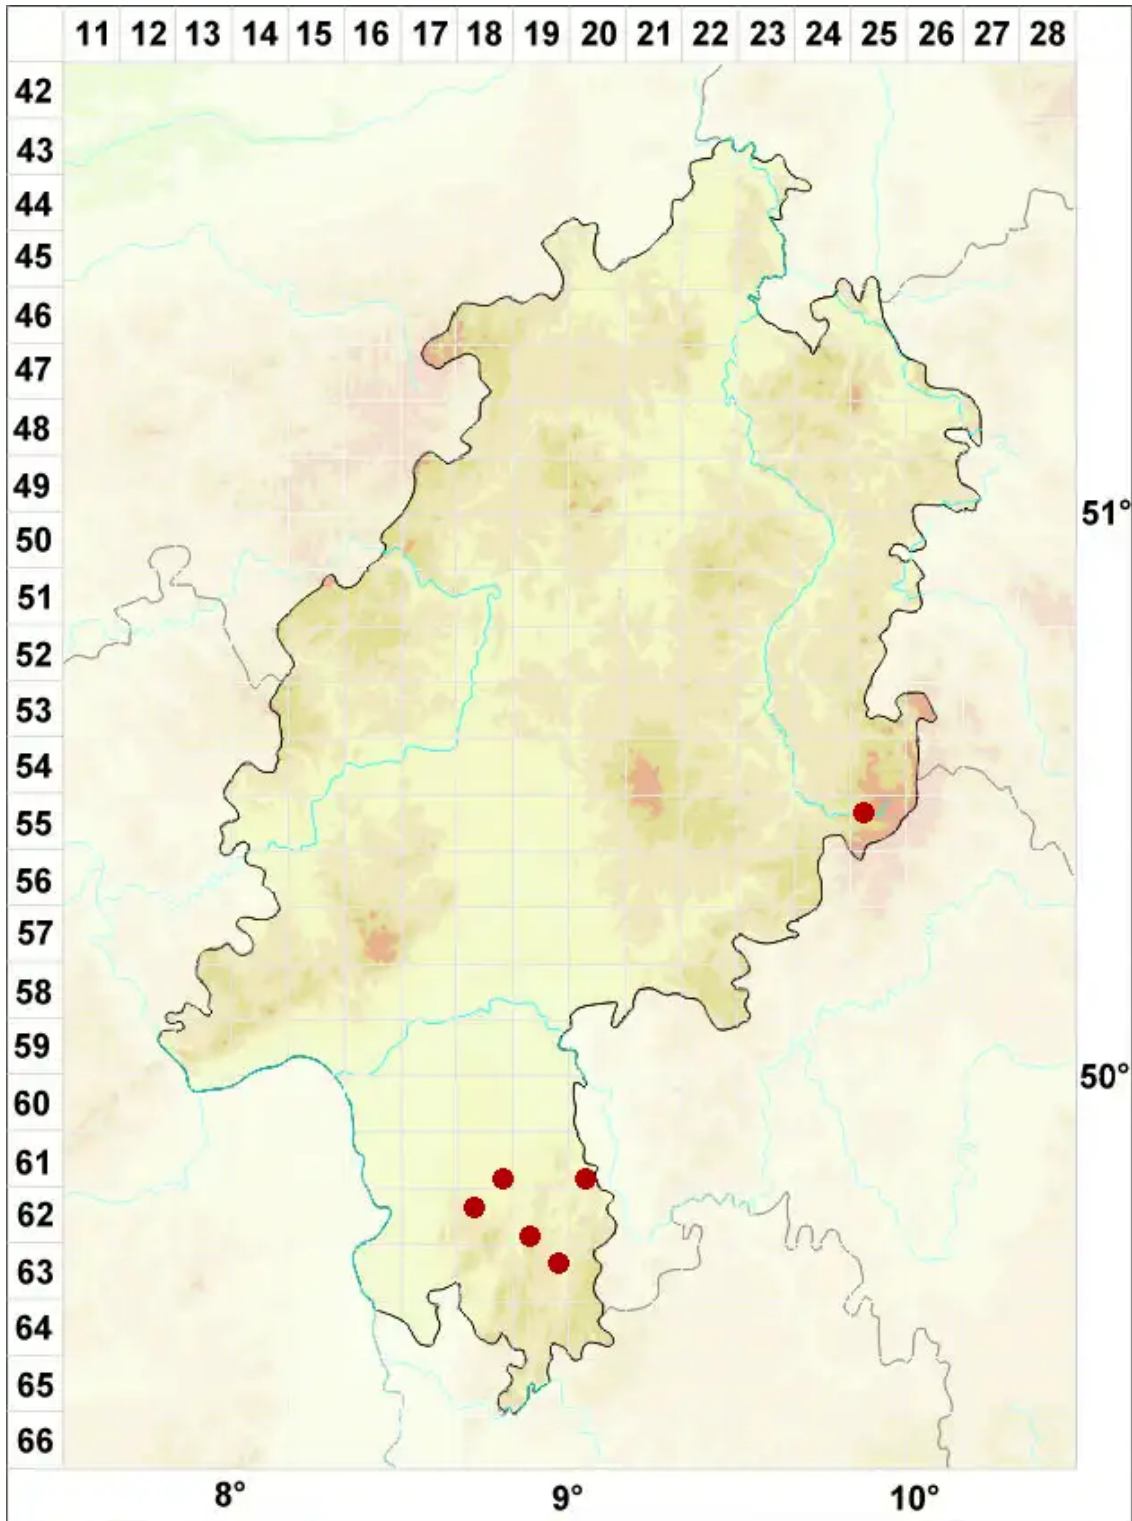

# Gregorella humida (Kullh.) Lumbsch

Gregorflechte

Legende:

**Symbole:**

Ausgefülltes Symbol:  
Zeitraum von 1980 bis heute (Aktuelle Angabe)

Leeres Symbol:  
Zeitraum vor 1980 (Altangabe)

Quadrat: Herbarbeleg