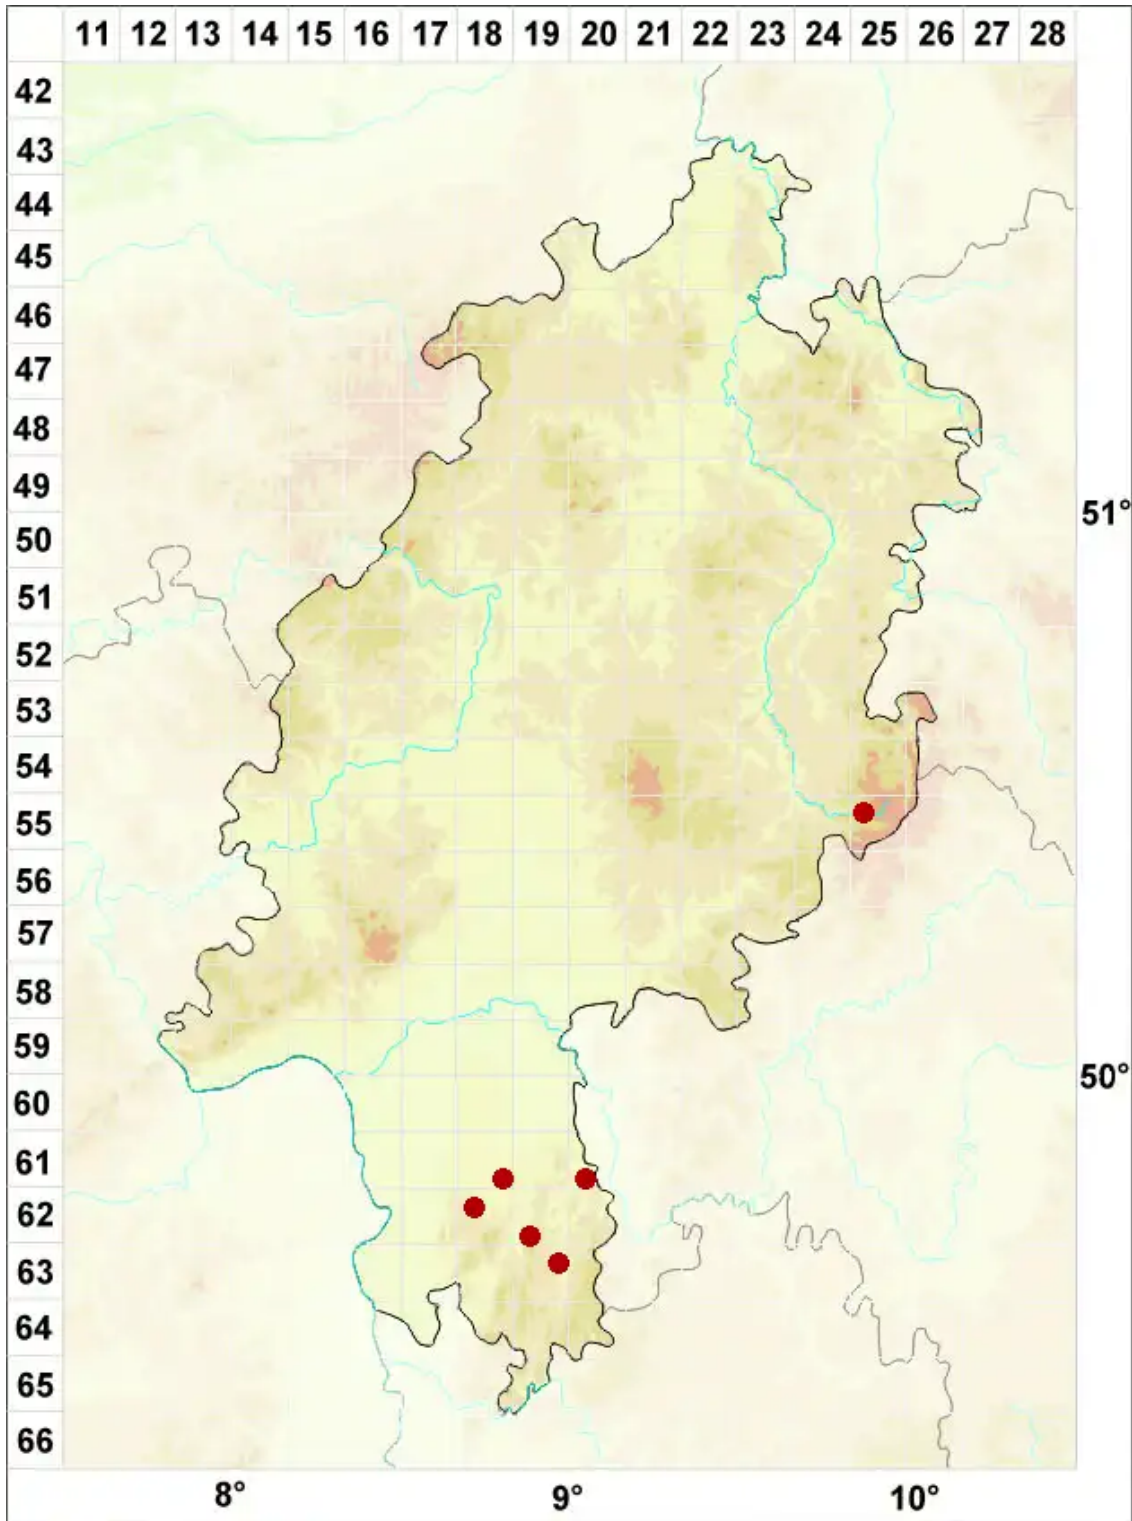

Gregorella humida (Kullh.) Lumbsch

Gregorflechte

Legende:

Symbole:

Ausgefülltes Symbol:
Zeitraum von 1980 bis heute (Aktuelle Angabe)

Leeres Symbol:
Zeitraum vor 1980 (Altangabe)

Quadrat: Herbarbeleg