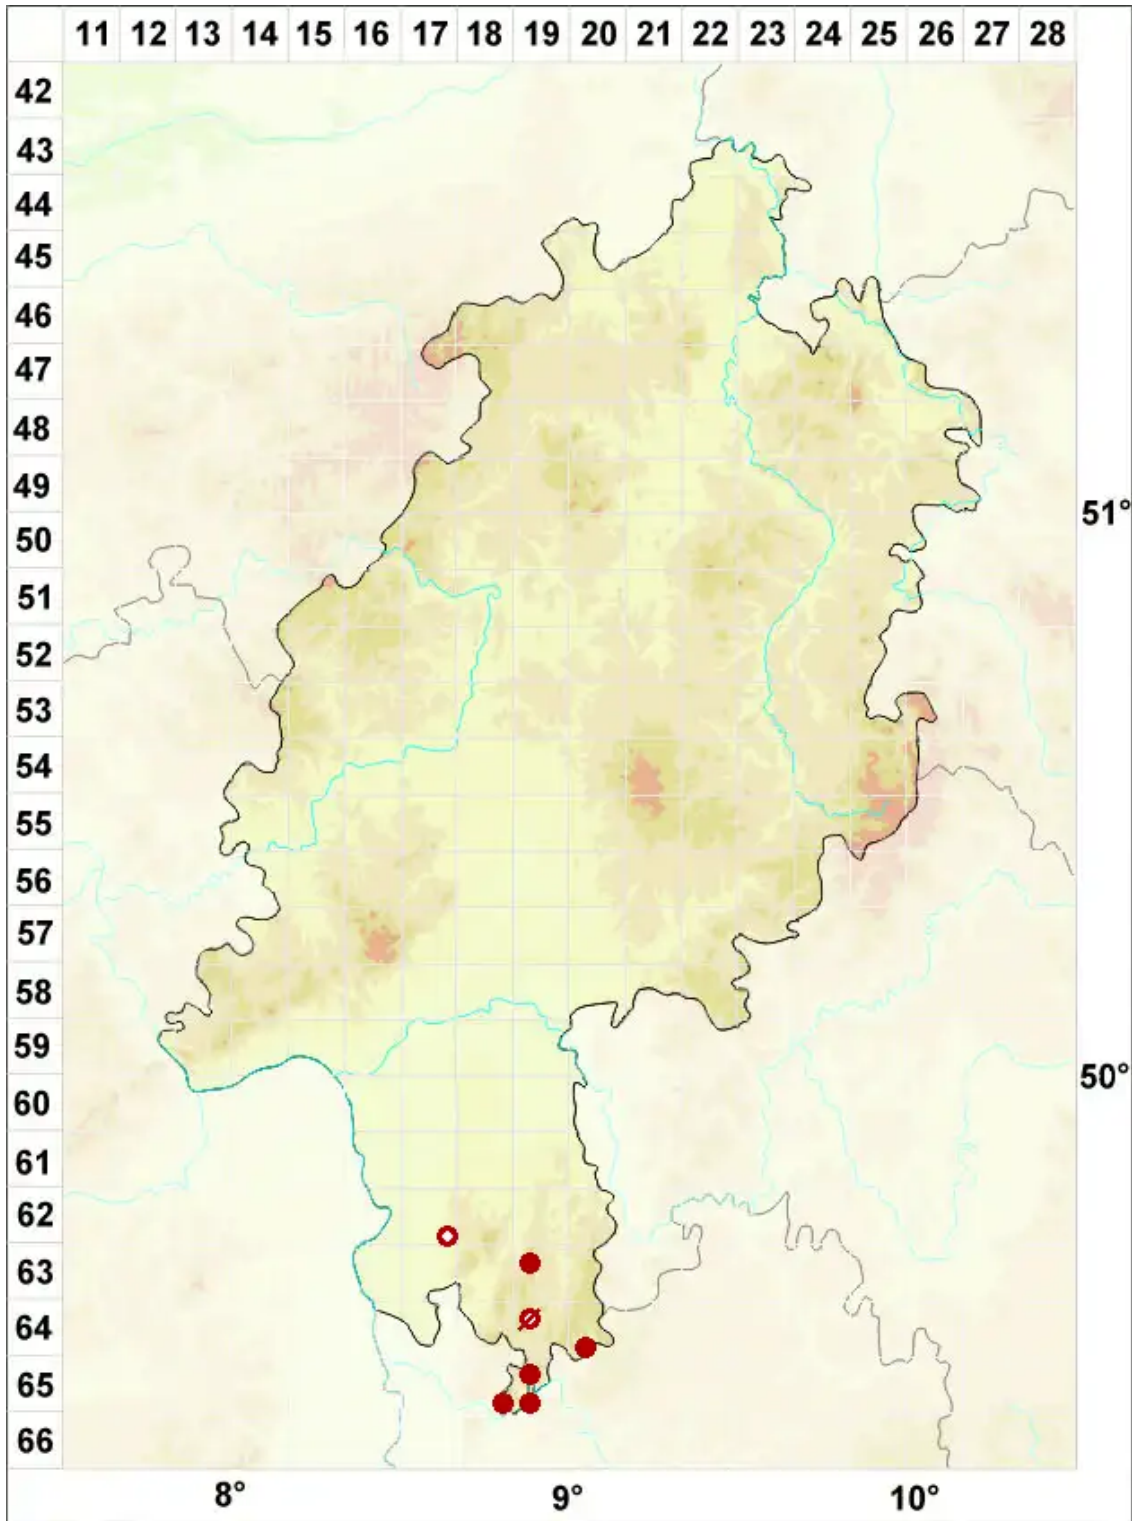

Haematomma ochroleucum var. ochroleucum (Neck.) J. R. La

Legende:

Symbole:

Ausgefülltes Symbol:
Zeitraum von 1980 bis heute (Aktuelle Angabe)

Leeres Symbol:
Zeitraum vor 1980 (Altangabe)

Quadrat: Herbarbeleg