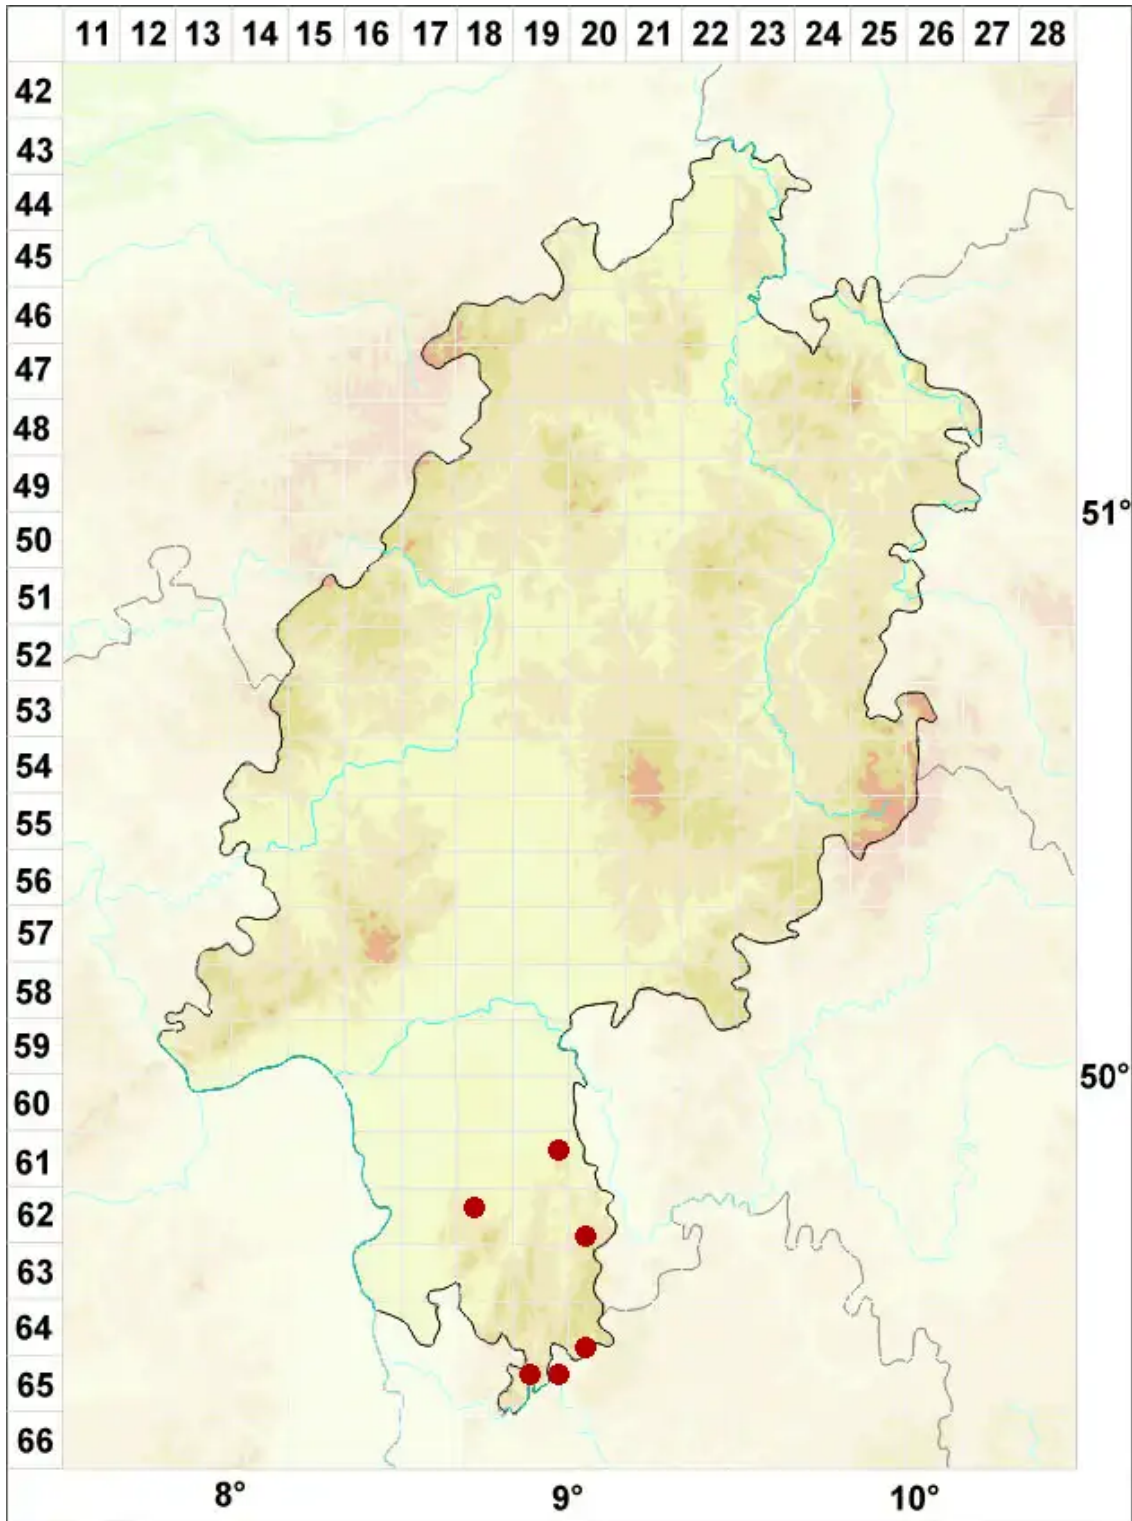

# Haematomma ochroleucum var. porphyrium (Pers.) J. R. Laun

Legende:

**Symbole:**

Ausgefülltes Symbol:  
Zeitraum von 1980 bis heute (Aktuelle Angabe)

Leeres Symbol:  
Zeitraum vor 1980 (Altangabe)

Quadrat: Herbarbeleg