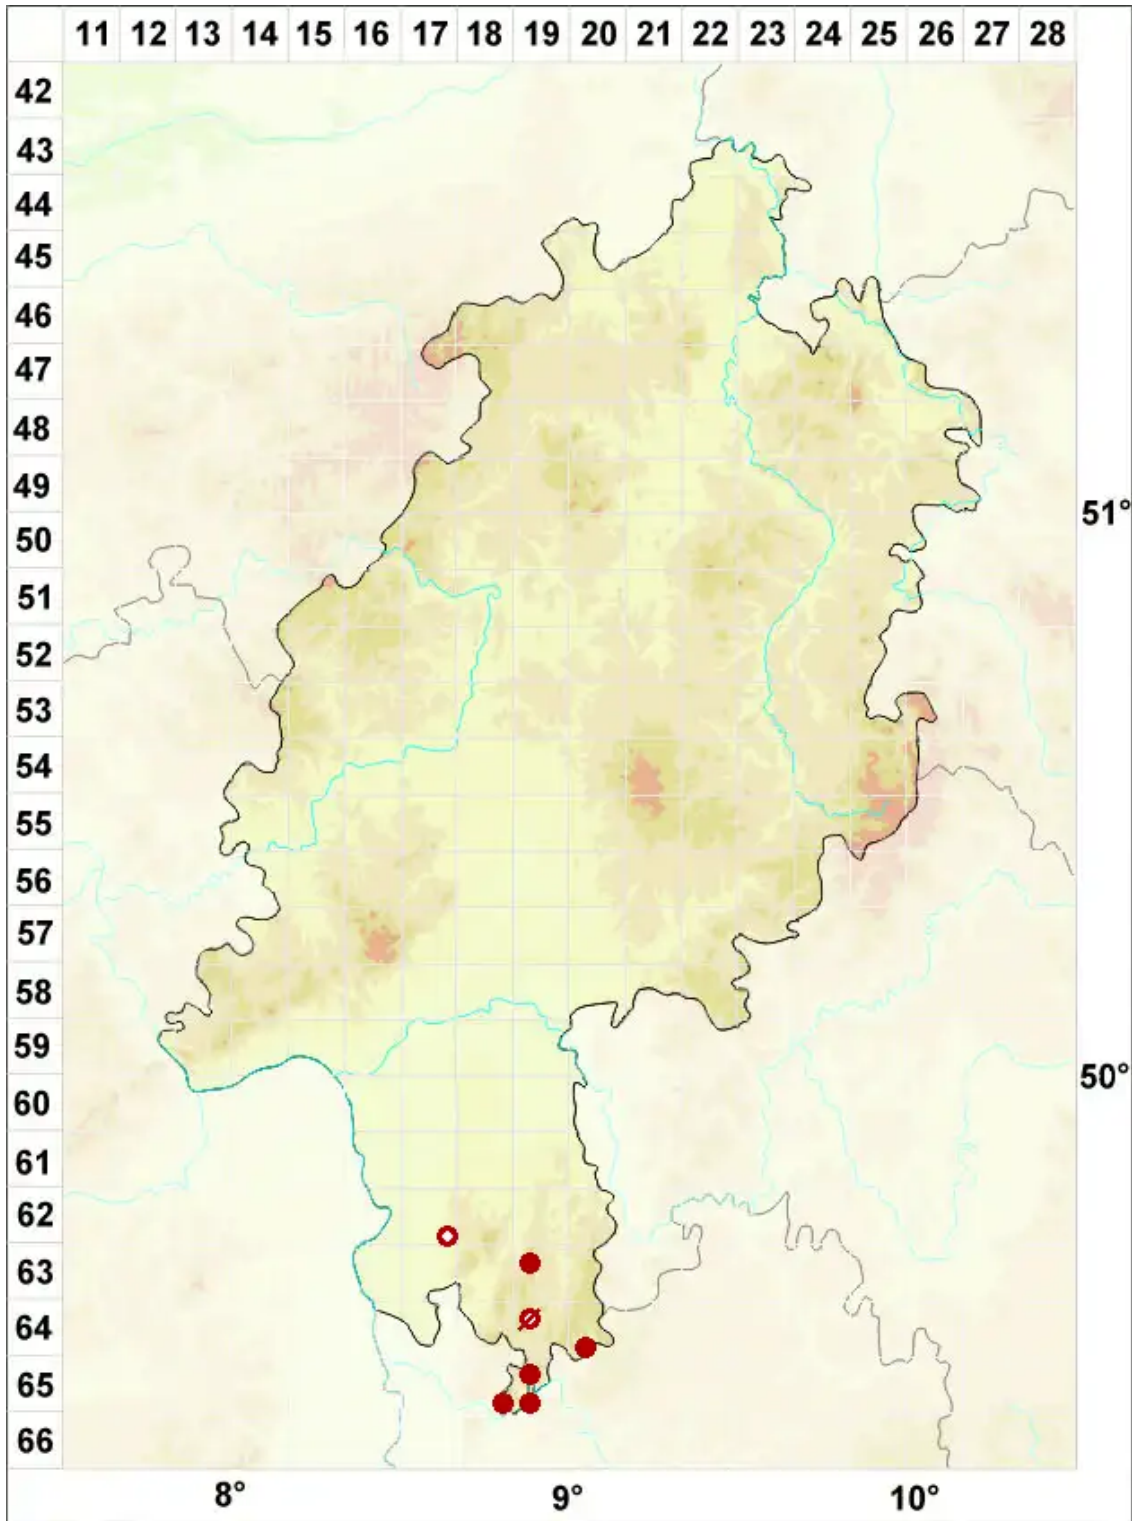

# Haematomma ochroleucum var. ochroleucum (Neck.) J. R. Laundon

Legende:

**Symbole:**

Ausgefülltes Symbol:  
Zeitraum von 1980 bis heute (Aktuelle Angabe)

Leeres Symbol:  
Zeitraum vor 1980 (Altangabe)

Quadrat: Herbarbeleg