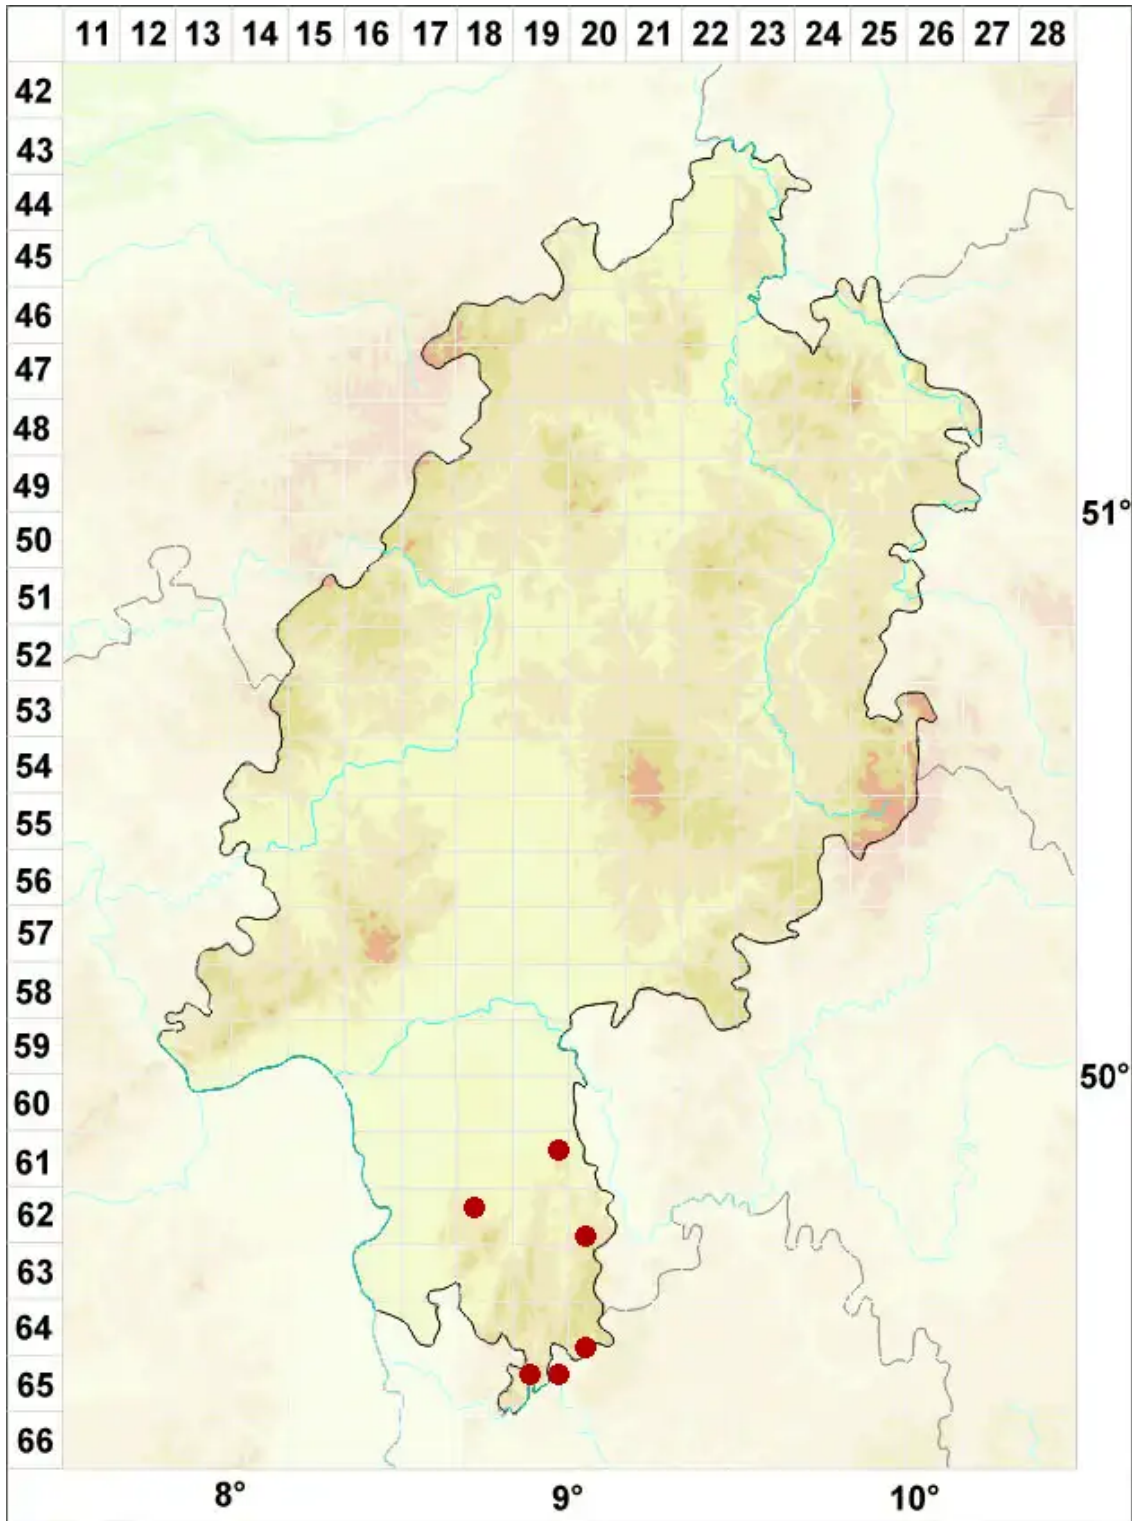

Haematomma ochroleucum var. porphyrium (Pers.) J. R. Laundon

Legende:

- Symbole:**
Ausgefülltes Symbol:
Zeitraum von 1980 bis heute (Aktuelle Angabe)
Leeres Symbol:
Zeitraum vor 1980 (Altangabe)
Quadrat: Herbarbeleg