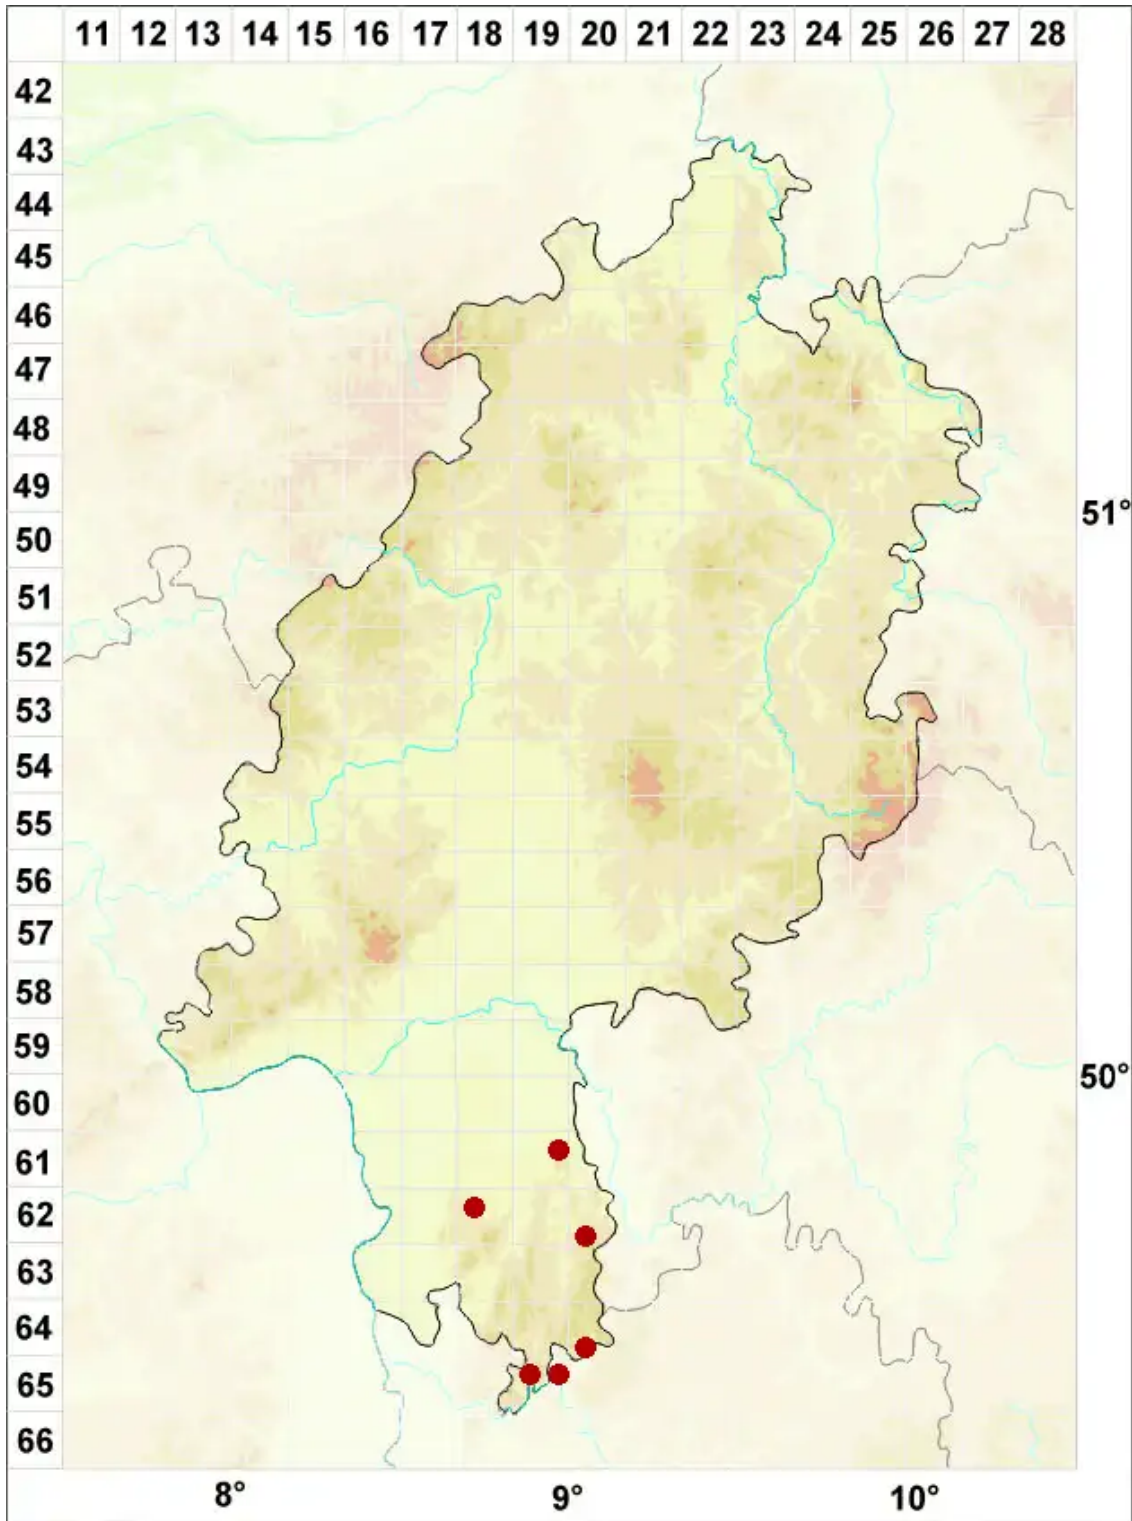

Haematomma ochroleucum var. porphyrium (Pers.) J. R. Laun

Legende:

Symbole:

Ausgefülltes Symbol:
Zeitraum von 1980 bis heute (Aktuelle Angabe)

Leeres Symbol:
Zeitraum vor 1980 (Altangabe)

Quadrat: Herbarbeleg