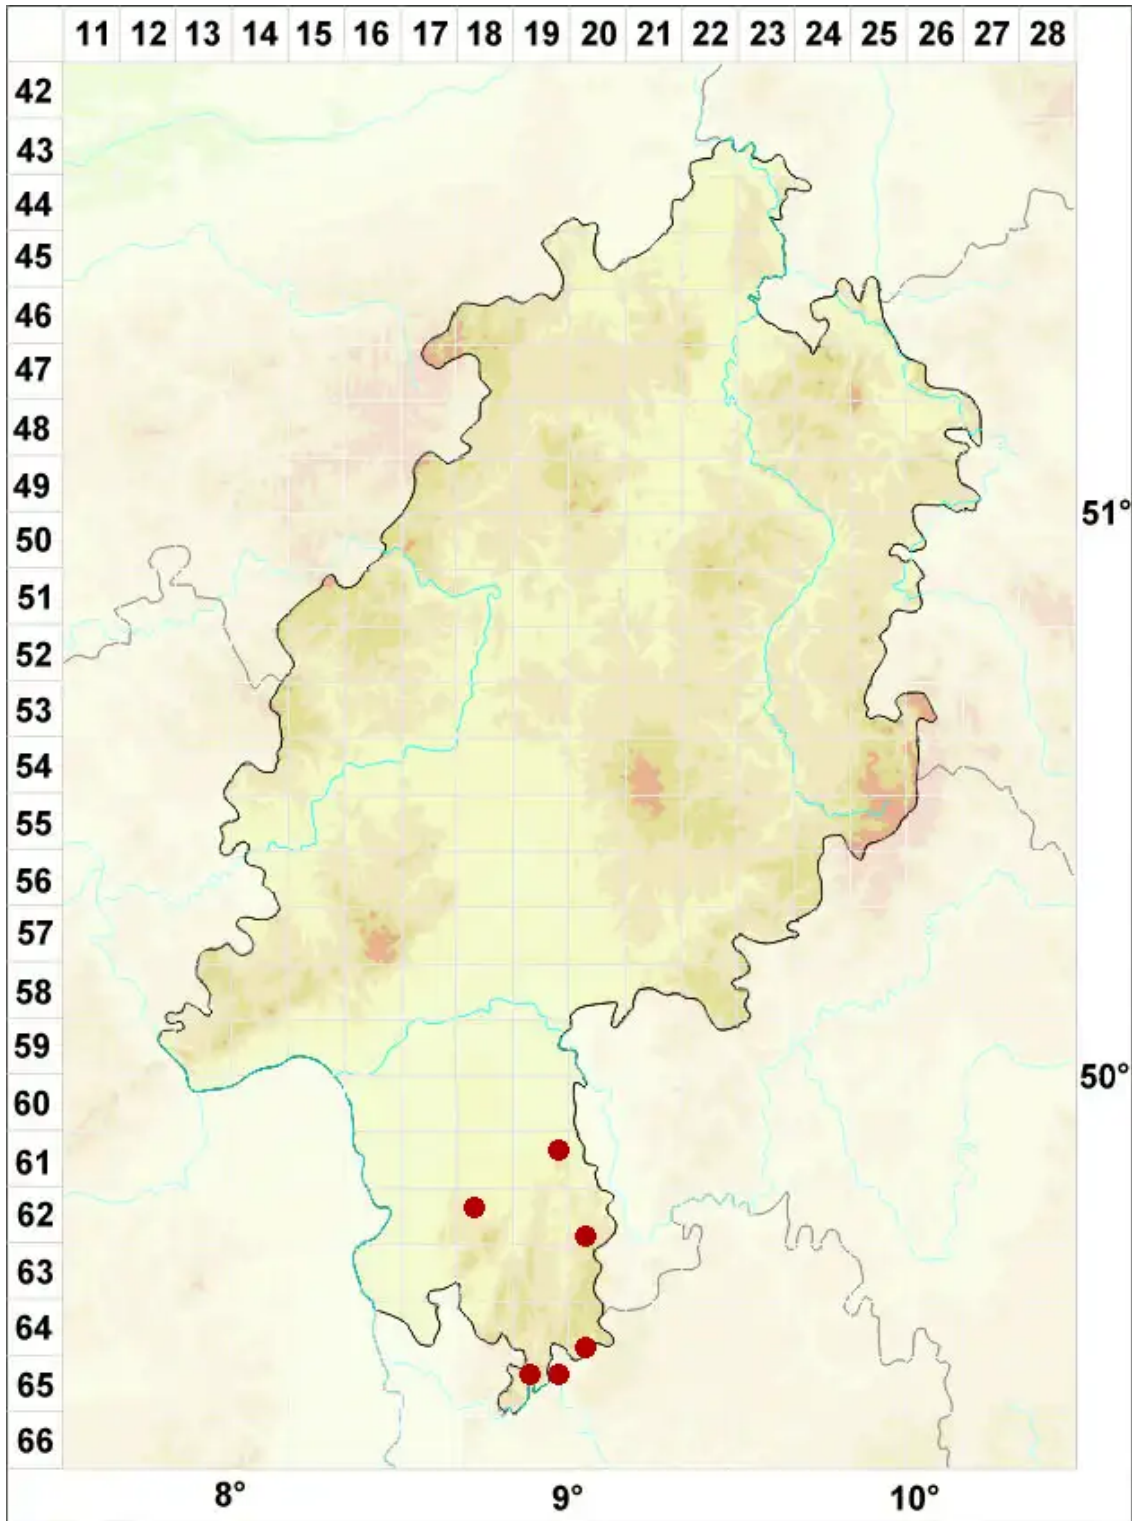

# Haematomma ochroleucum var. porphyrium (Pers.) J. R. Laun

Legende:

- Symbole:**  
Ausgefülltes Symbol:  
Zeitraum von 1980 bis heute (Aktuelle Angabe)  
Leeres Symbol:  
Zeitraum vor 1980 (Altangabe)  
Quadrat: Herbarbeleg