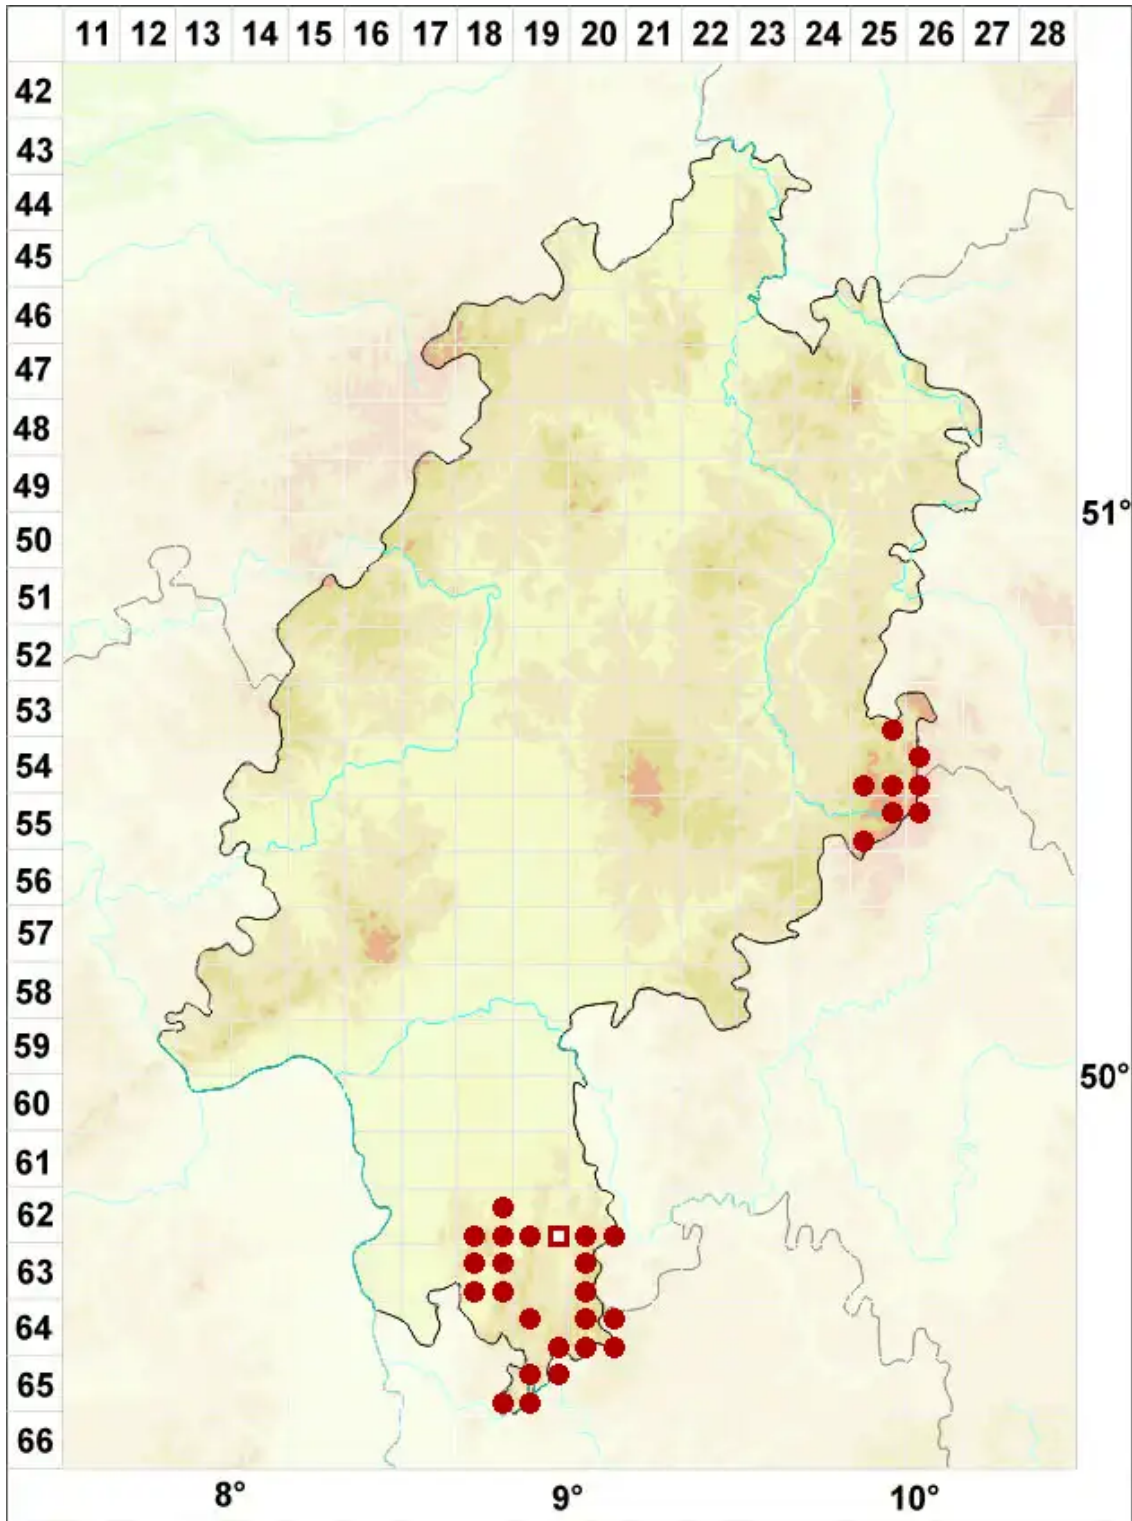

Porpidia macrocarpa (DC.) Hertel & A. J. Schwab

Großfrüchtige Ringflechte

Legende:

- Symbole:**
- Ausgefülltes Symbol:
Zeitraum von 1980 bis heute (Aktuelle Angabe)
 - Leeres Symbol:
Zeitraum vor 1980 (Altangabe)
 - Quadrat: Herbarbeleg