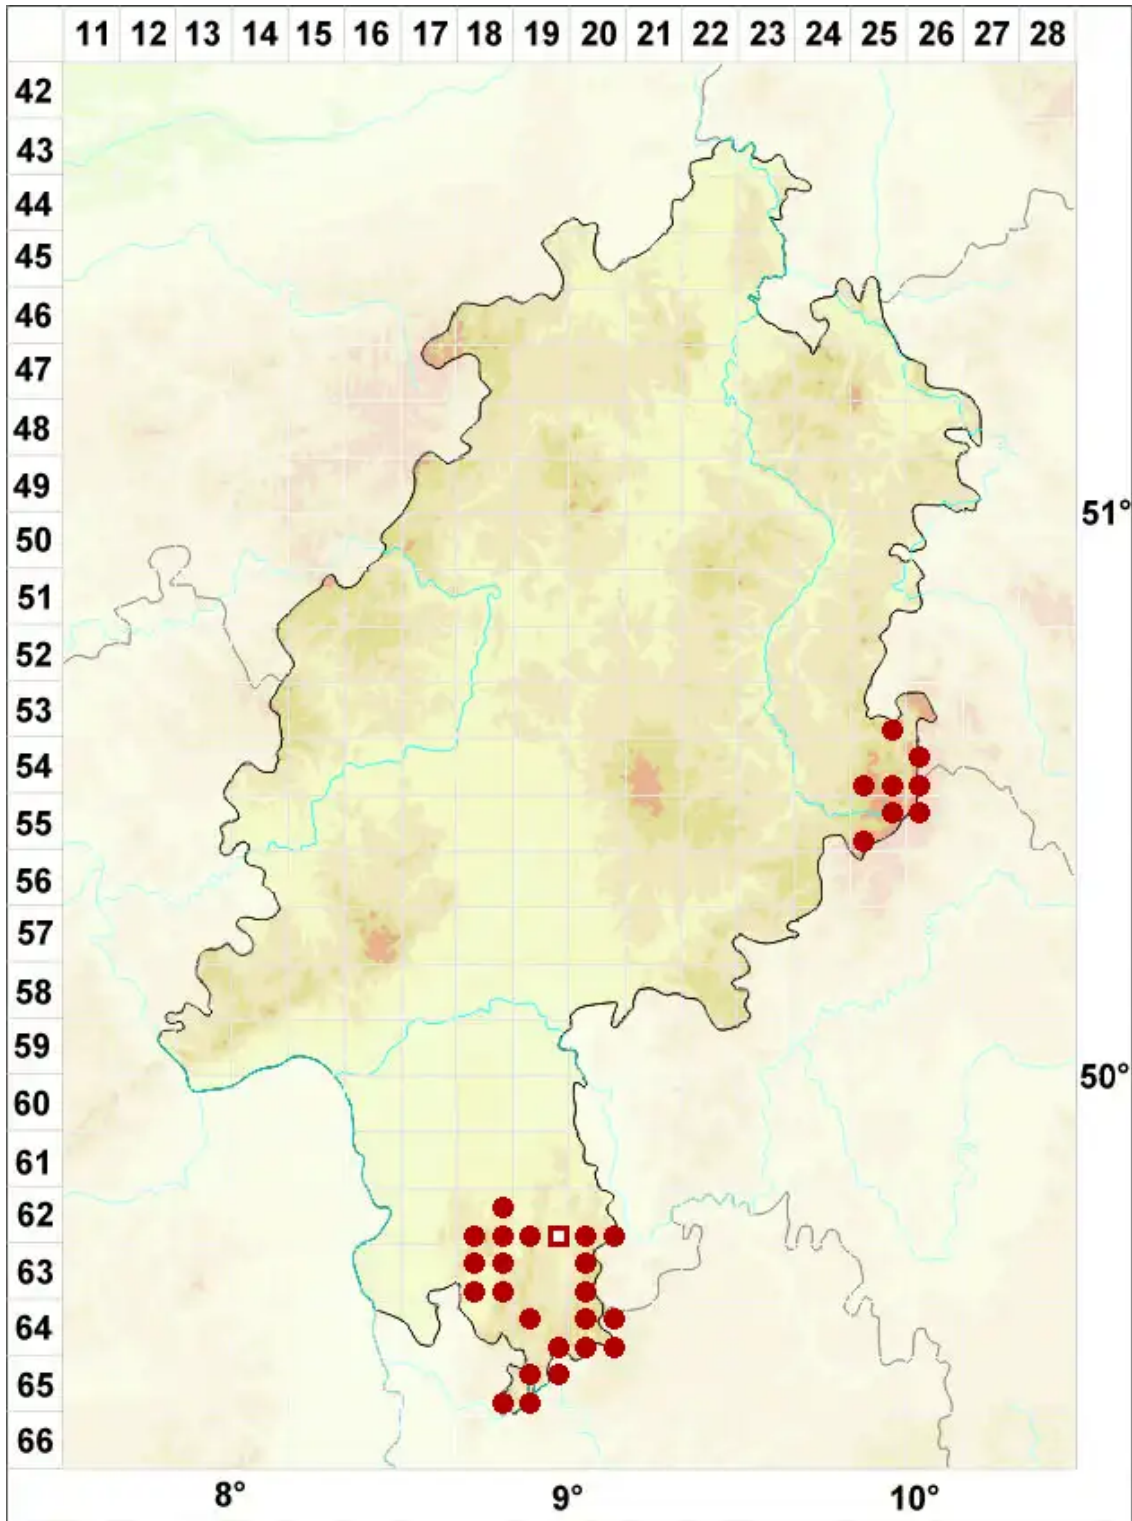

# Porpidia macrocarpa (DC.) Hertel & A. J. Schwab

Großfrüchtige Ringflechte

Legende:

- Symbole:**
- Ausgefülltes Symbol:  
Zeitraum von 1980 bis heute (Aktuelle Angabe)
  - Leeres Symbol:  
Zeitraum vor 1980 (Altangabe)
  - Quadrat: Herbarbeleg