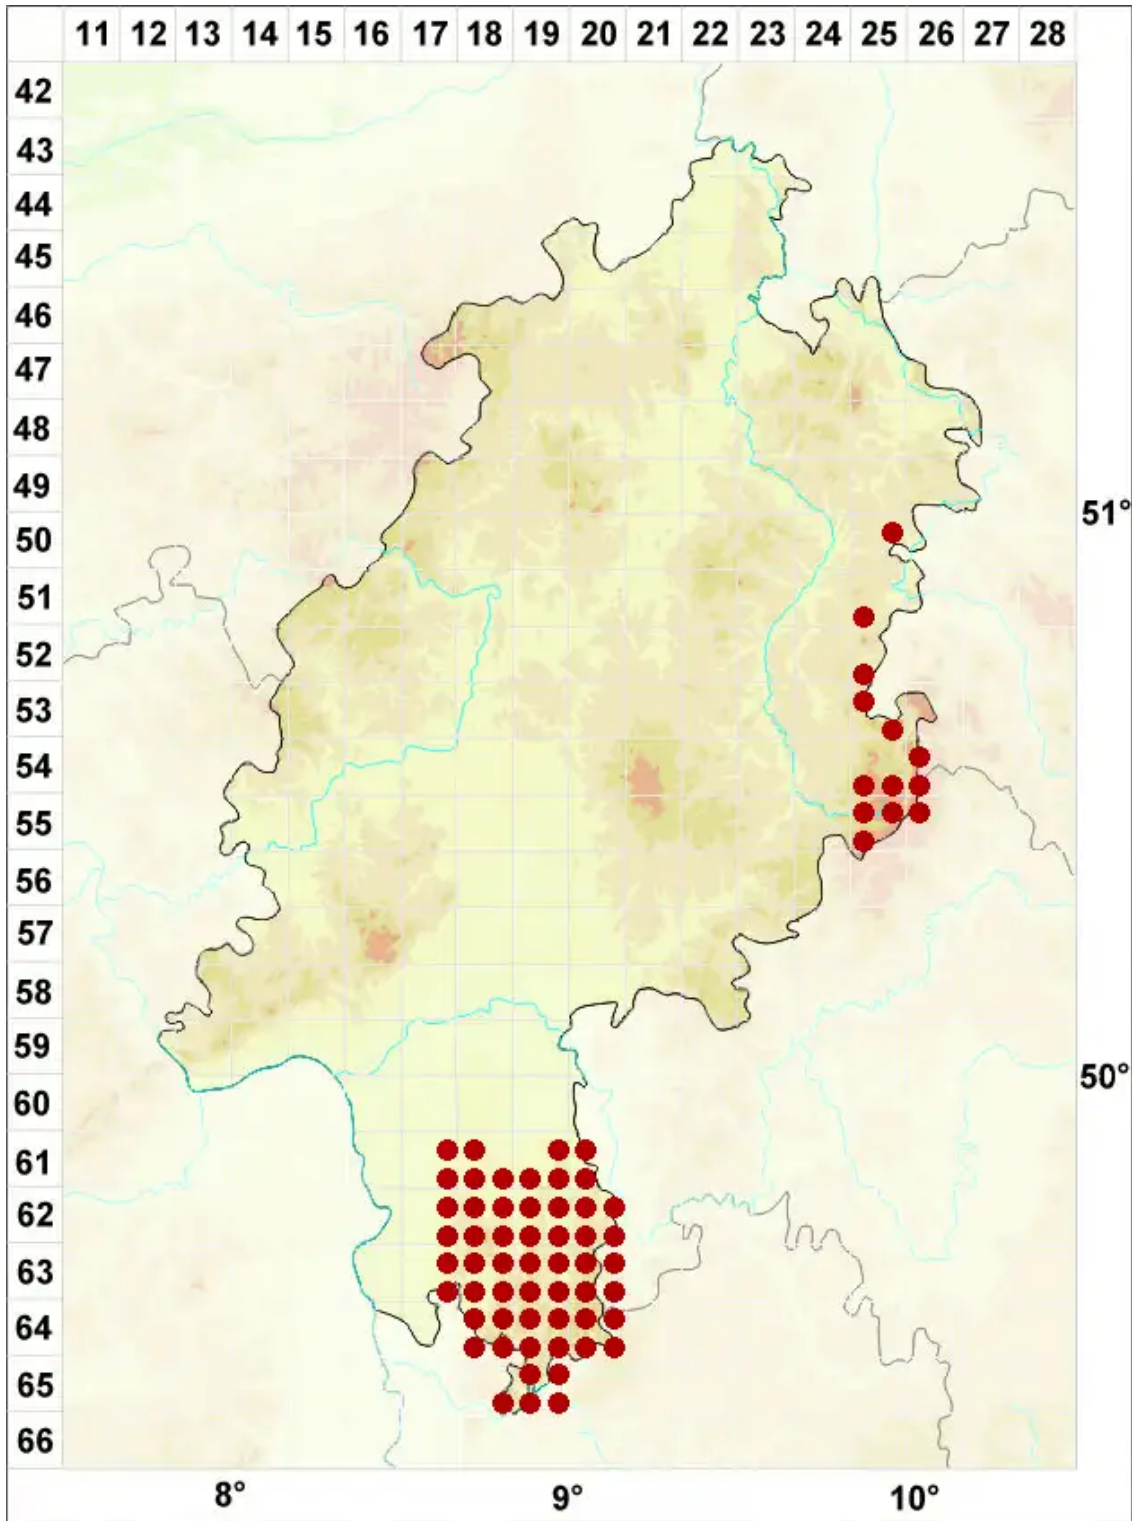

# Porpidia tuberculosa (Sm.) Hertel & Knoph

Höckerige Ringflechte

Legende:

- Symbole:**
- Ausgefülltes Symbol:  
Zeitraum von 1980 bis heute (Aktuelle Angabe)
  - Leeres Symbol:  
Zeitraum vor 1980 (Altangabe)
  - Quadrat: Herbarbeleg