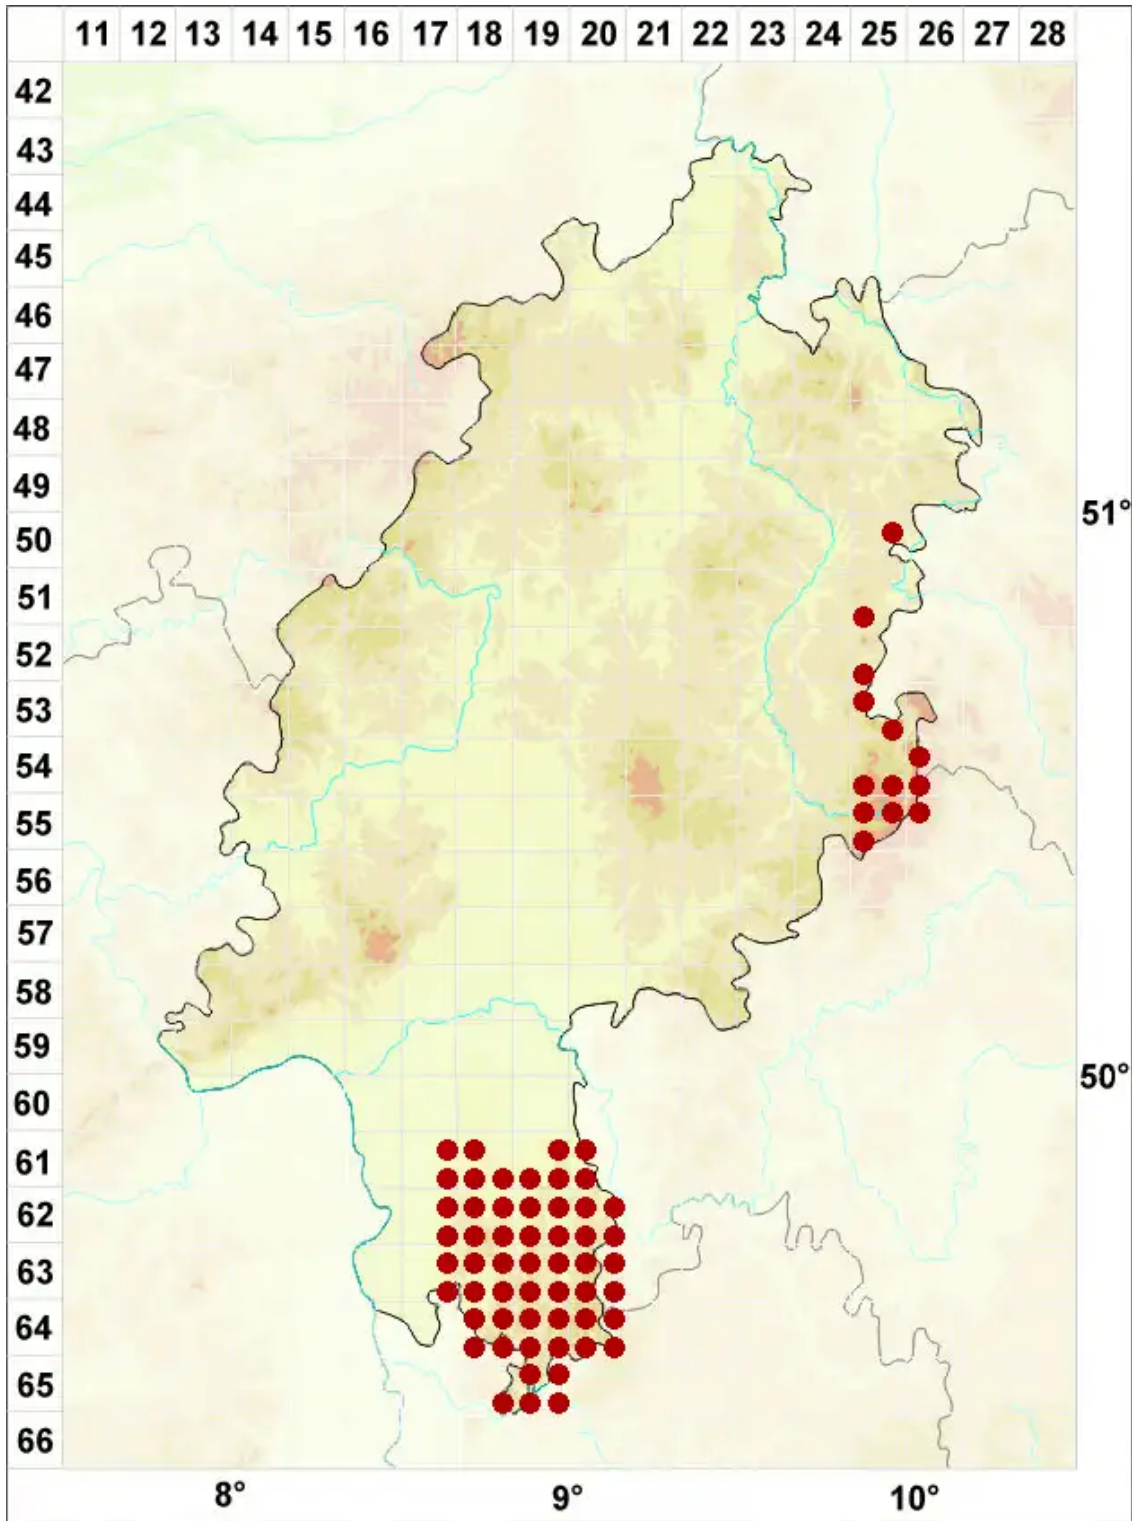

Porpidia tuberculosa (Sm.) Hertel & Knoph

Höckerige Ringflechte

Legende:

Symbole:
Ausgefülltes Symbol:
Zeitraum von 1980 bis heute (Aktuelle Angabe)
Leeres Symbol:
Zeitraum vor 1980 (Altangabe)
Quadrat: Herbarbeleg