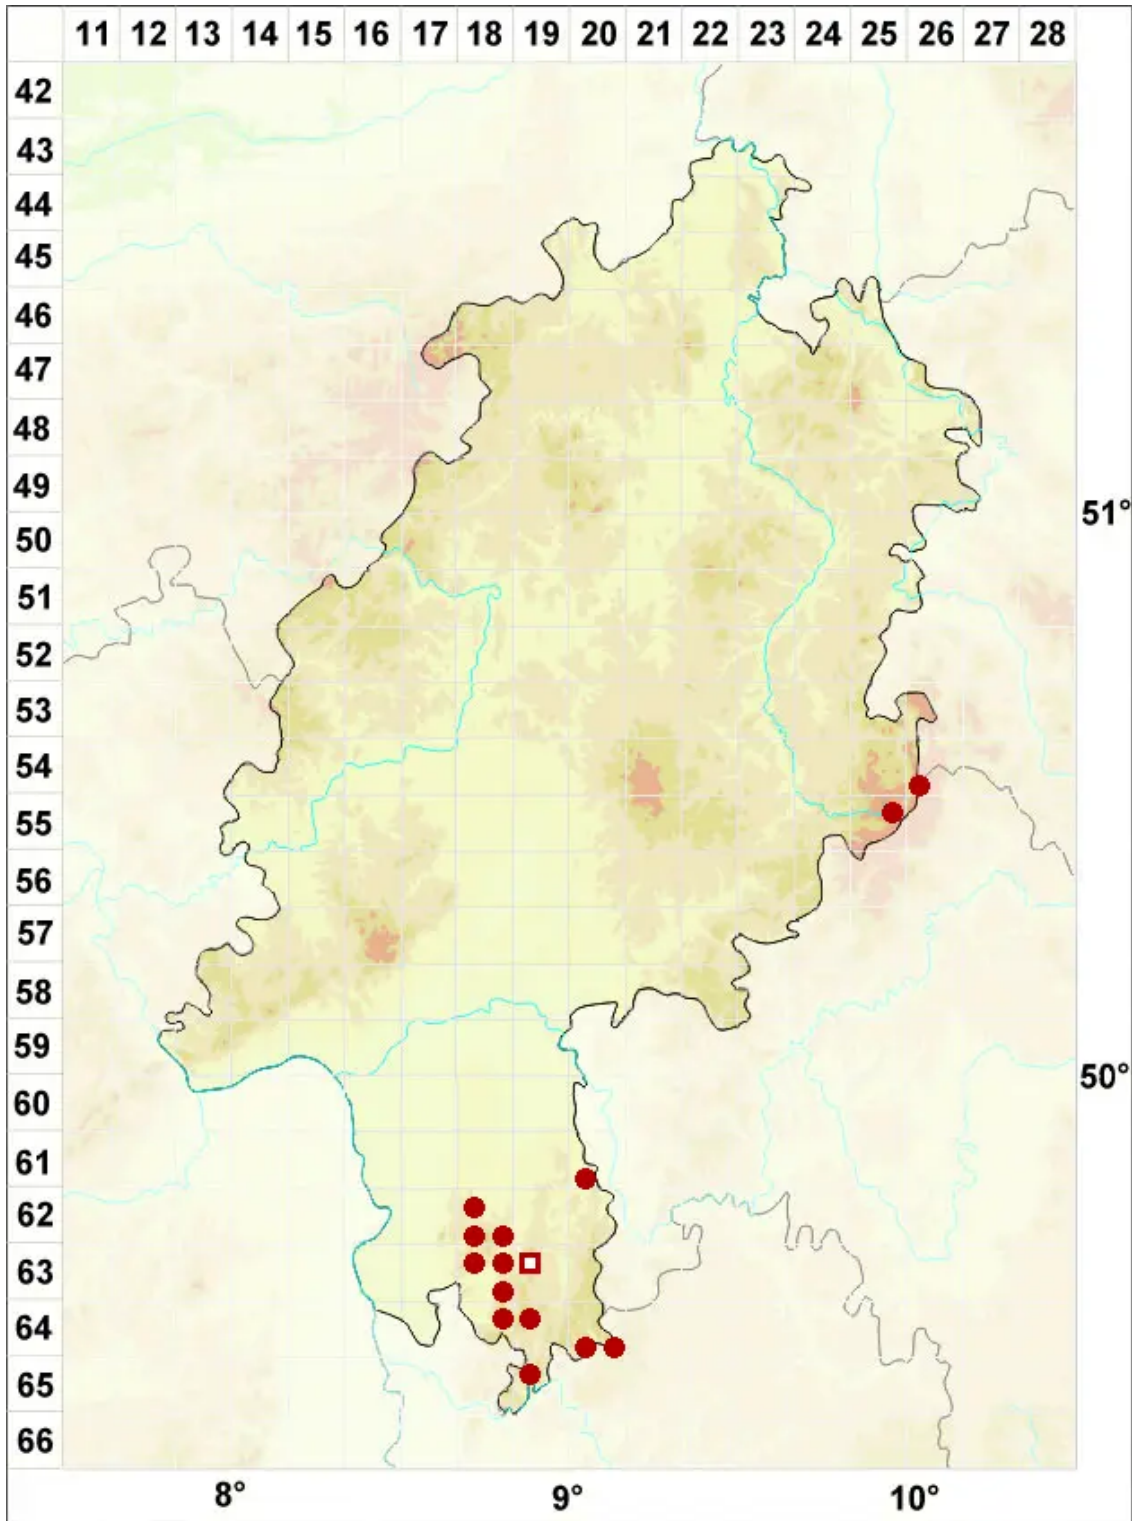

Hydropunctaria rheitrophila (Zschacke) Keller, Gueidan & Th

Gewöhnliche Bachwarzenflechte

Legende:

Symbole:

Ausgefülltes Symbol:
Zeitraum von 1980 bis heute (Aktuelle Angabe)

Leeres Symbol:
Zeitraum vor 1980 (Altangabe)

Quadrat: Herbarbeleg