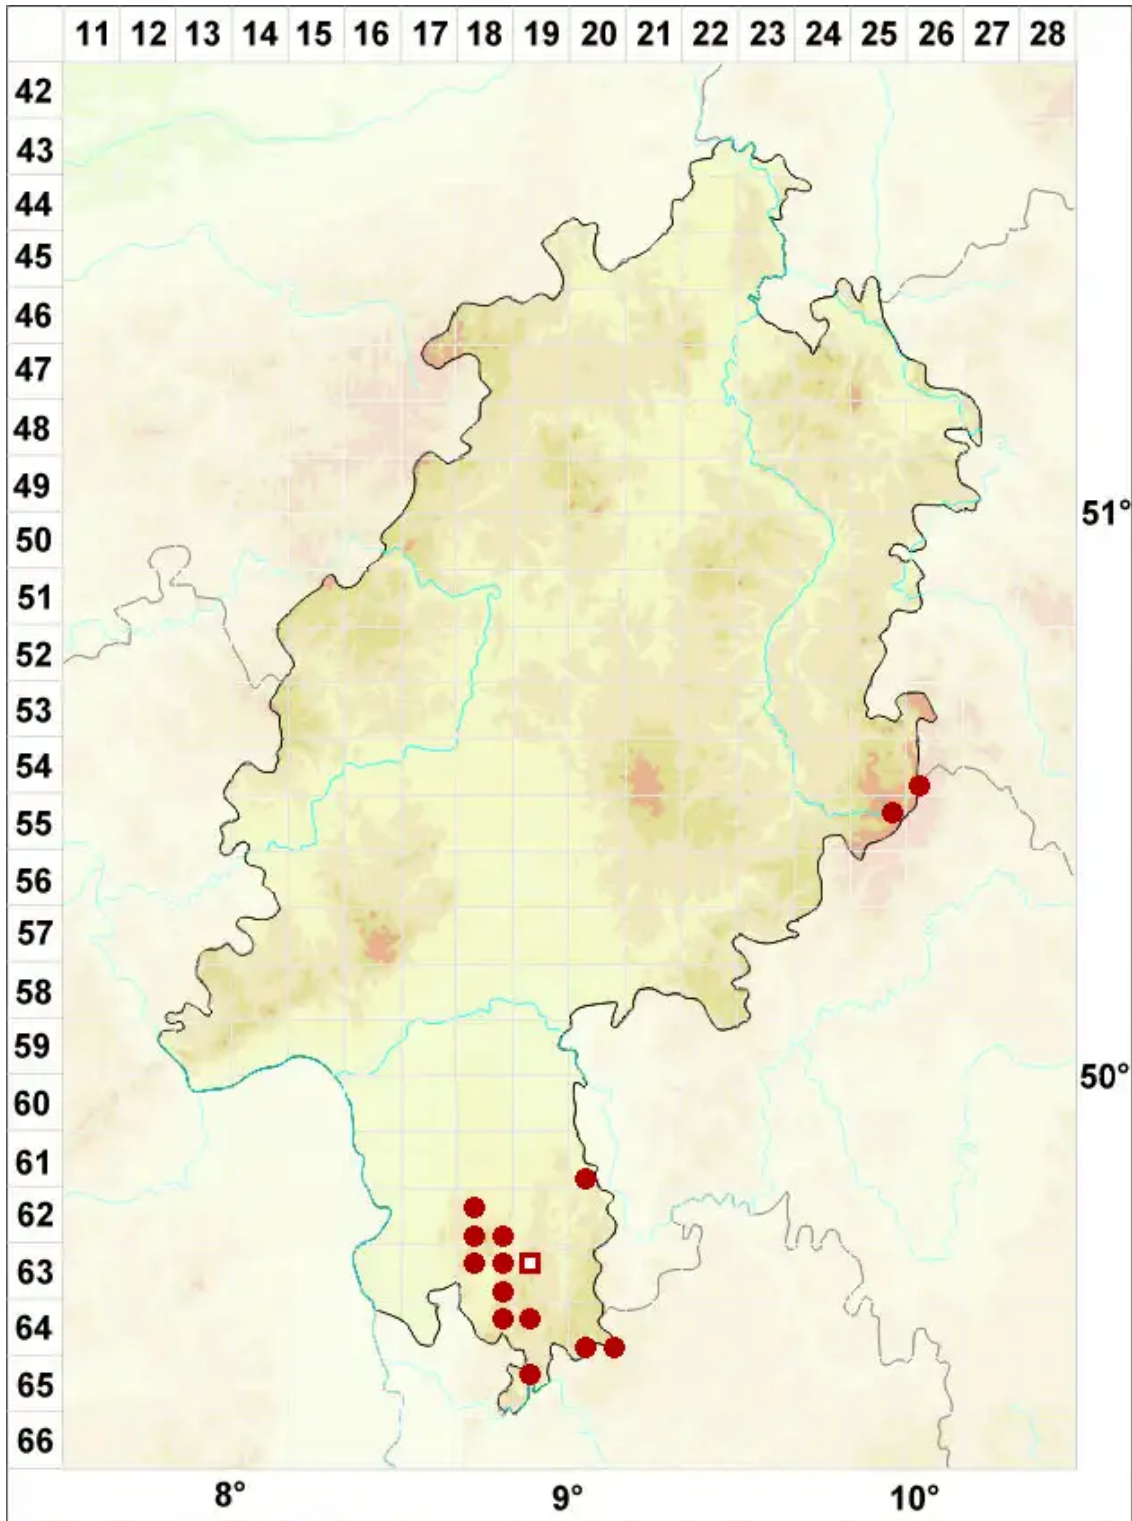

Hydropunctaria rheitrophila (Zschacke) Keller, Gueidan & Th

Gewöhnliche Bachwarzenflechte

Legende:

Symbole:
Ausgefülltes Symbol:
Zeitraum von 1980 bis heute (Aktuelle Angabe)
Leeres Symbol:
Zeitraum vor 1980 (Altangabe)
Quadrat: Herbarbeleg