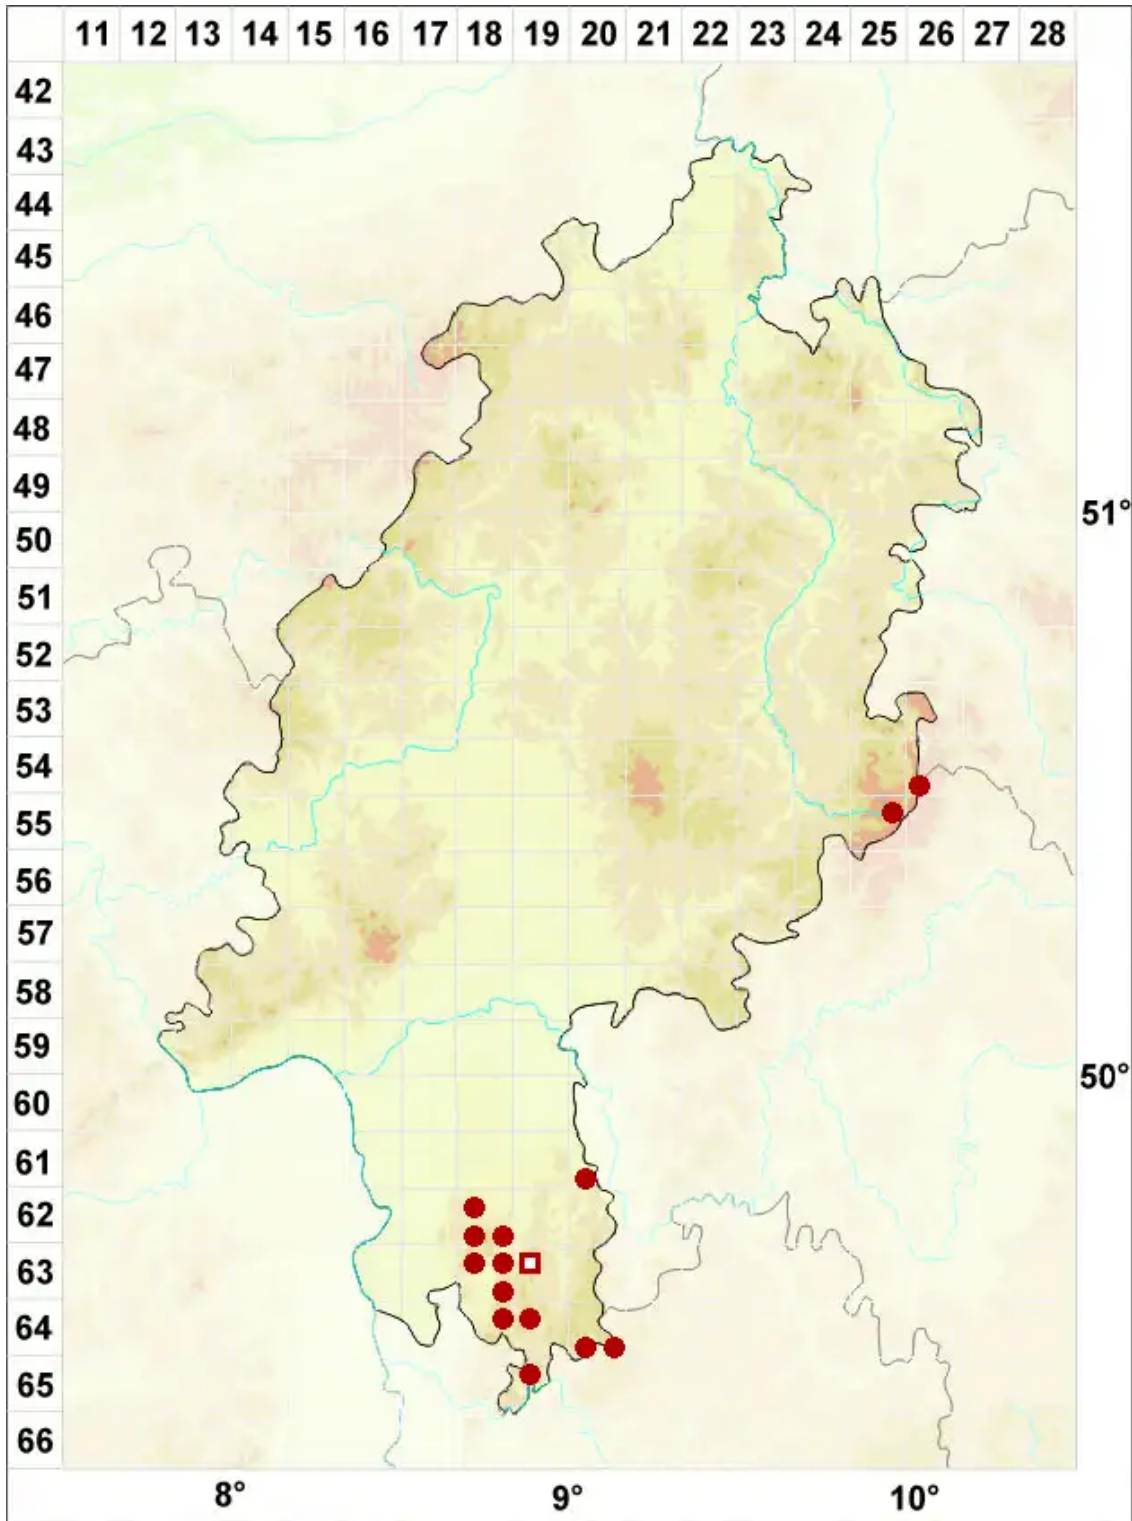

# Hydropunctaria rheitrophila (Zschacke) Keller, Gueidan & Th

Gewöhnliche Bachwarzenflechte

Legende:

**Symbole:**  
Ausgefülltes Symbol:  
Zeitraum von 1980 bis heute (Aktuelle Angabe)  
Leeres Symbol:  
Zeitraum vor 1980 (Altangabe)  
Quadrat: Herbarbeleg