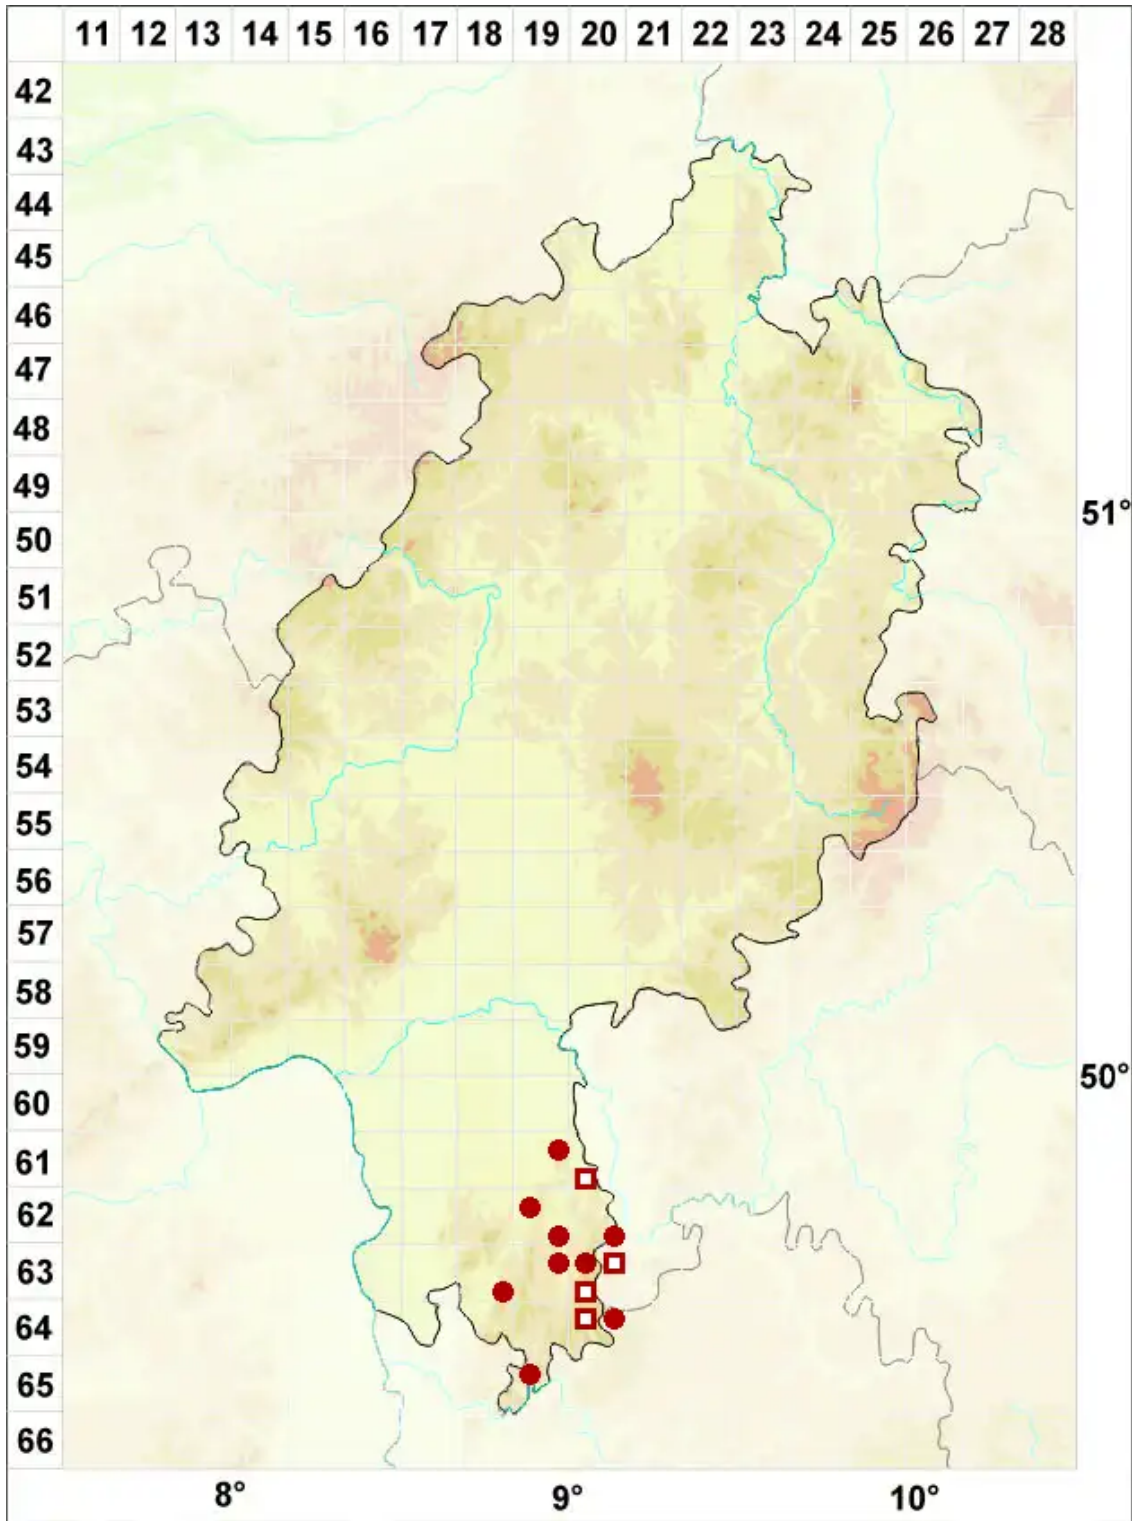

Hypocenomyce caradocensis (Leight. ex Nyl.) P. James & Gottl

Wertvolle Schuppenflechte

Legende:

- Symbole:**
- Ausgefülltes Symbol:
Zeitraum von 1980 bis heute (Aktuelle Angabe)
 - Leeres Symbol:
Zeitraum vor 1980 (Altangabe)
 - Quadrat: Herbarbeleg