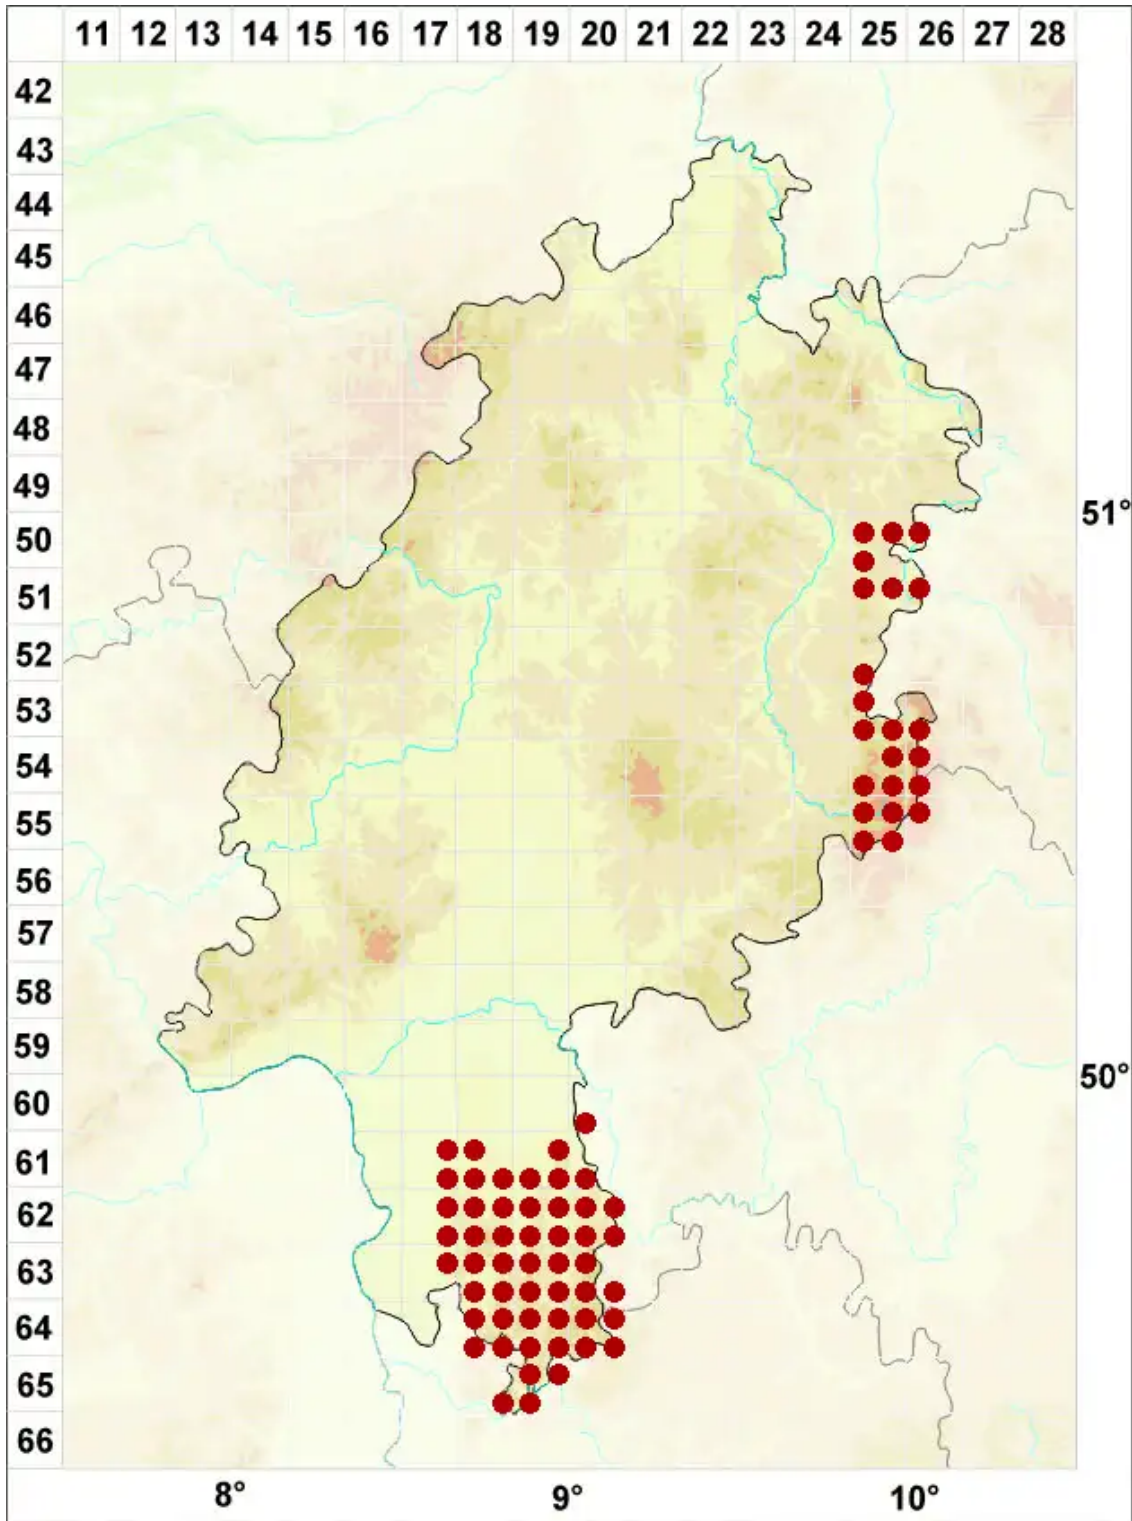

Hypocenomyce scalaris (Ach. ex Lilj.) M. Choisy

Aufsteigende Schuppenflechte

Legende:

Symbole:

Ausgefülltes Symbol:
Zeitraum von 1980 bis heute (Aktuelle Angabe)

Leeres Symbol:
Zeitraum vor 1980 (Altangabe)

Quadrat: Herbarbeleg