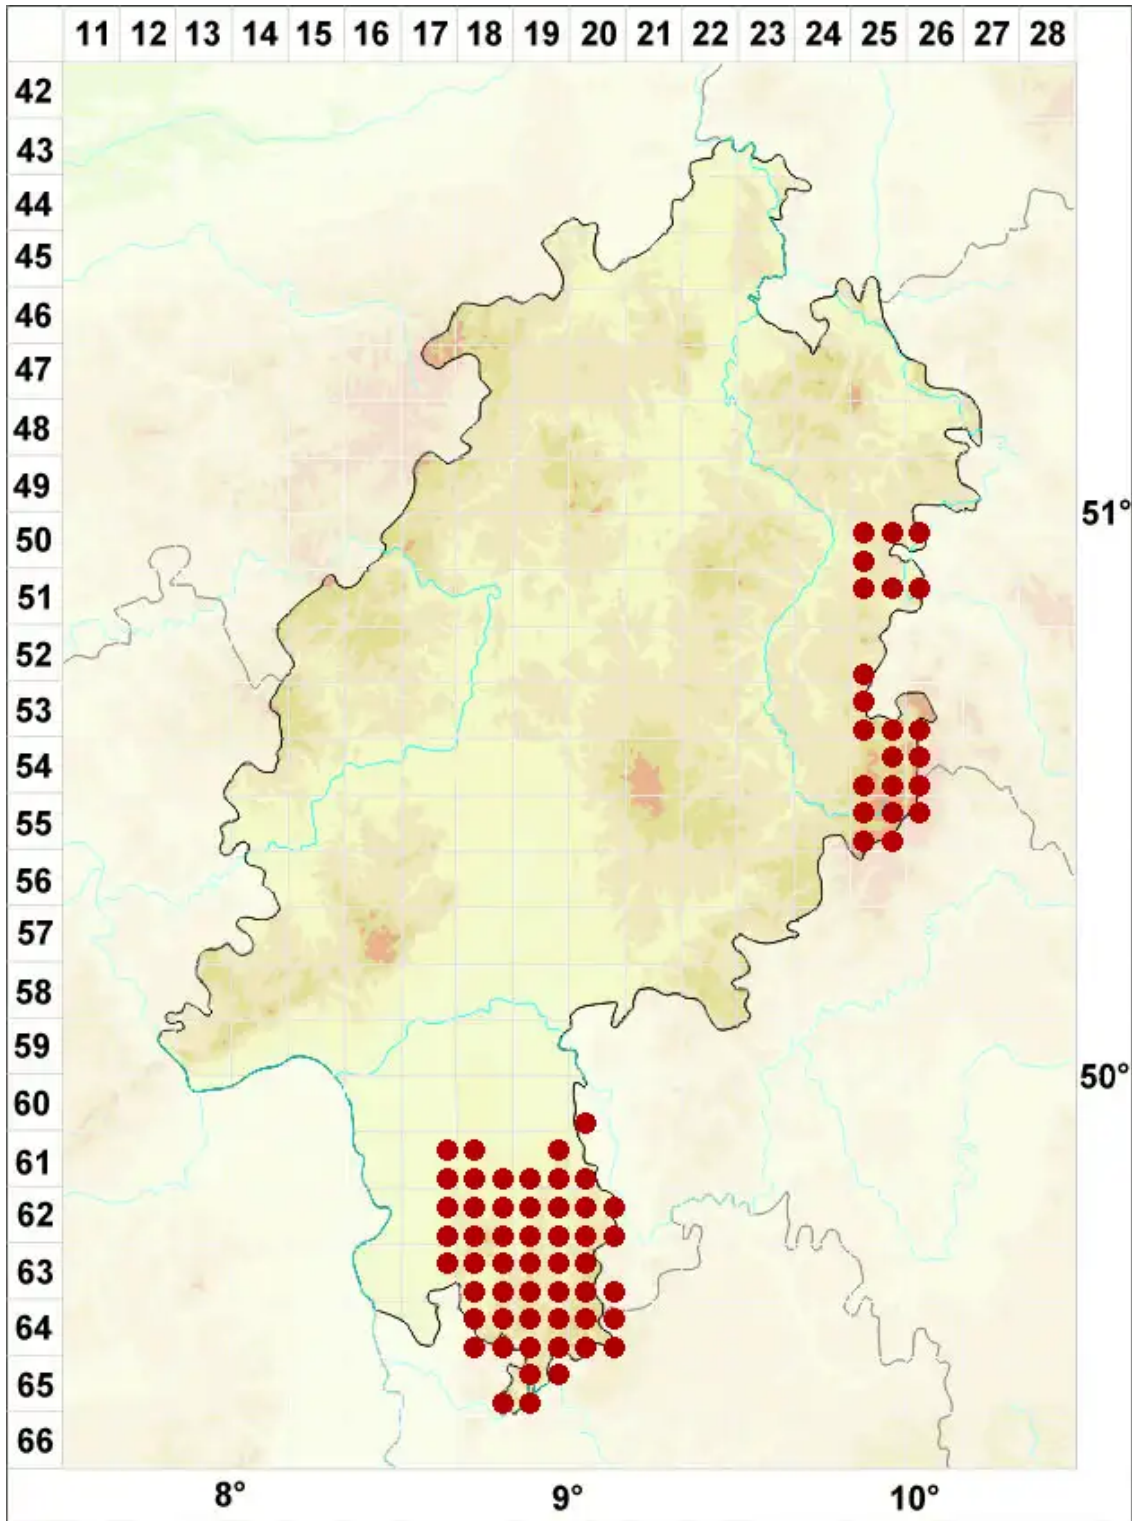

# Hypocenomyce scalaris (Ach. ex Lilj.) M. Choisy

Aufsteigende Schuppenflechte

Legende:

- Symbole:**  
Ausgefülltes Symbol:  
Zeitraum von 1980 bis heute (Aktuelle Angabe)  
Leeres Symbol:  
Zeitraum vor 1980 (Altangabe)  
Quadrat: Herbarbeleg