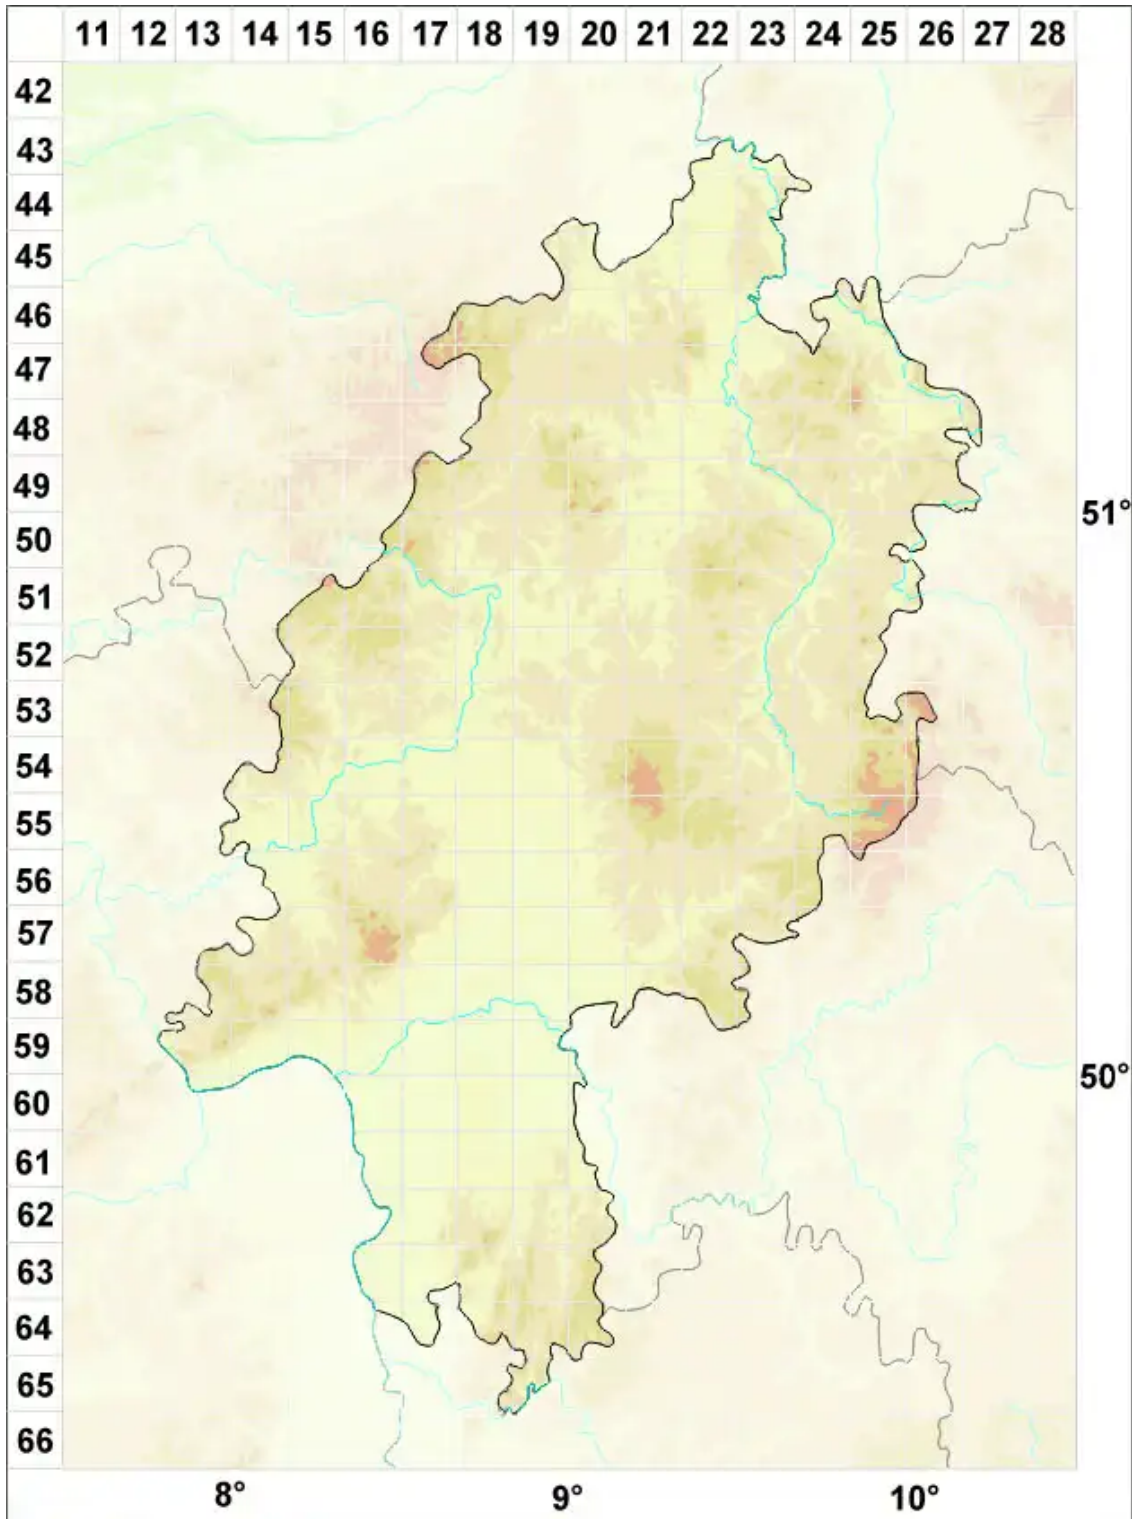

Pycnora xanthococca (Sommerf.) Hafellner

Gelbwarzige Holzkruste

Legende:

- Symbole:**
- Ausgefülltes Symbol:
Zeitraum von 1980 bis heute (Aktuelle Angabe)
 - Leeres Symbol:
Zeitraum vor 1980 (Altangabe)
 - Quadrat: Herbarbeleg