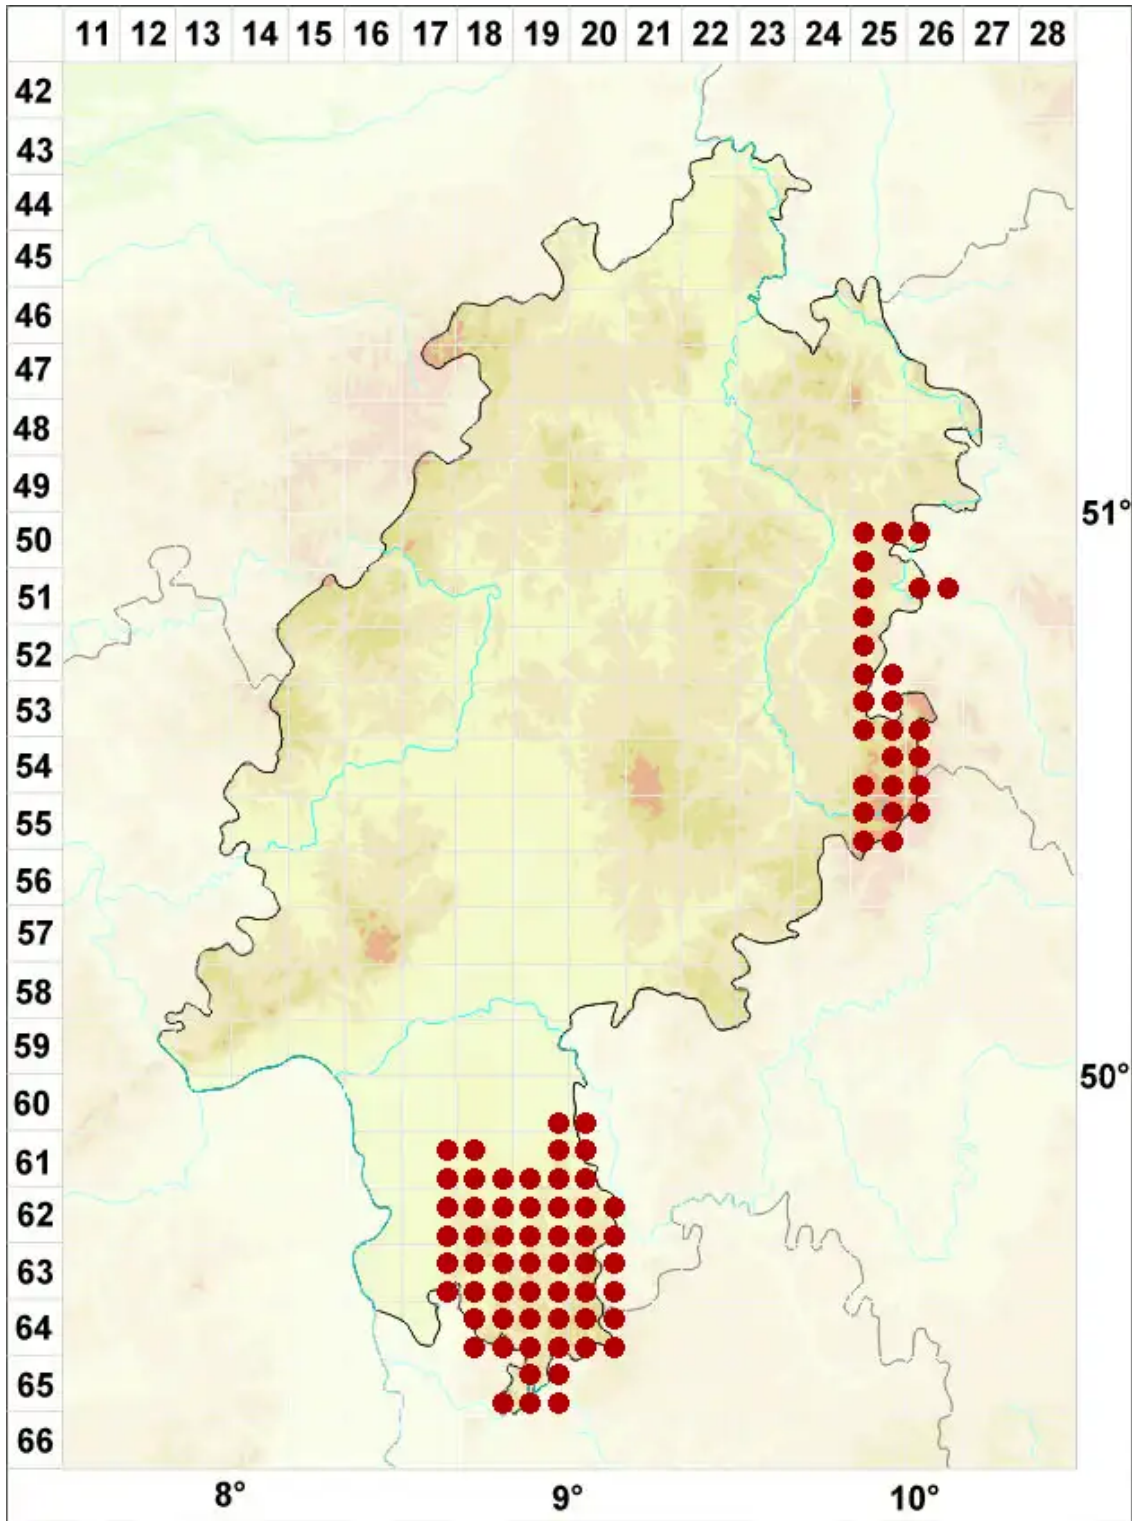

# Hypogymnia physodes (L.) Nyl.

Gewöhnliche Blasenflechte

Legende:

**Symbole:**

Ausgefülltes Symbol:  
Zeitraum von 1980 bis heute (Aktuelle Angabe)

Leeres Symbol:  
Zeitraum vor 1980 (Altangabe)

Quadrat: Herbarbeleg