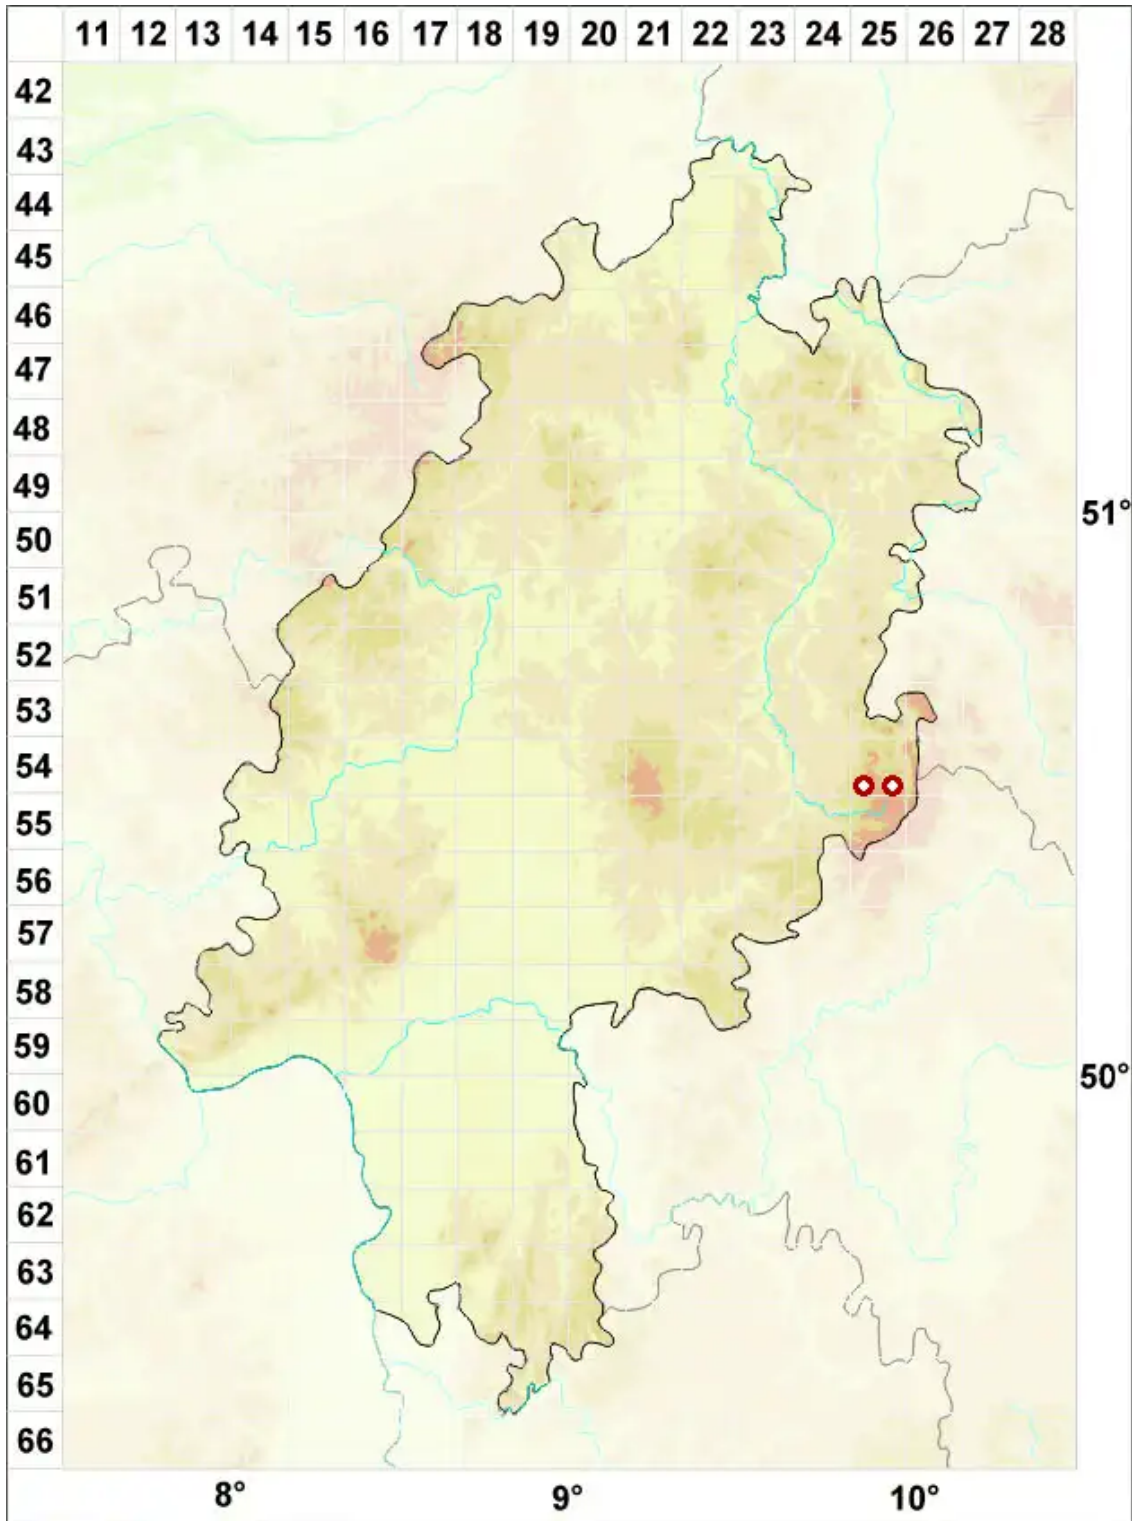

Immersaria athroocarpa (Ach.) Rambold & Pietschm.

Felsen-Immersarie

Legende:

Symbole:

Ausgefülltes Symbol:
Zeitraum von 1980 bis heute (Aktuelle Angabe)

Leeres Symbol:
Zeitraum vor 1980 (Altangabe)

Quadrat: Herbarbeleg