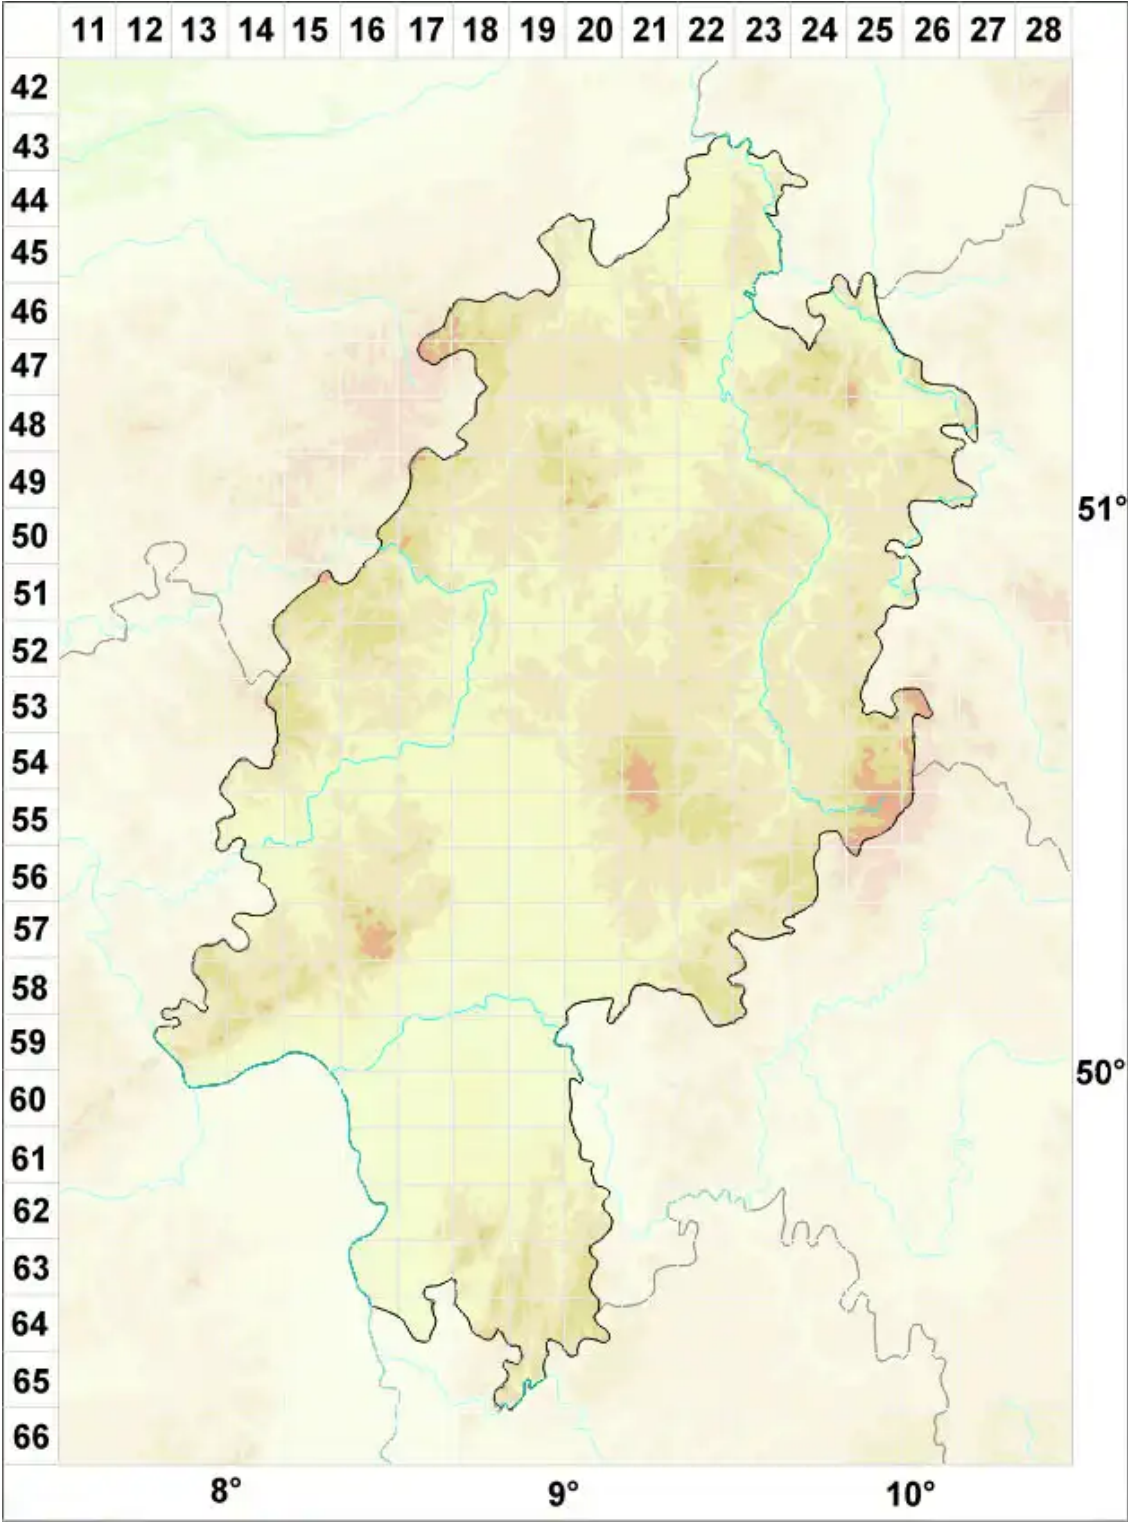

# Japewia subaurifera Muhr & Tønsberg

Gold-Fleckflechte

Legende:

- Symbole:**
- Ausgefülltes Symbol:  
Zeitraum von 1980 bis heute (Aktuelle Angabe)
  - Leeres Symbol:  
Zeitraum vor 1980 (Altangabe)
  - Quadrat: Herbarbeleg