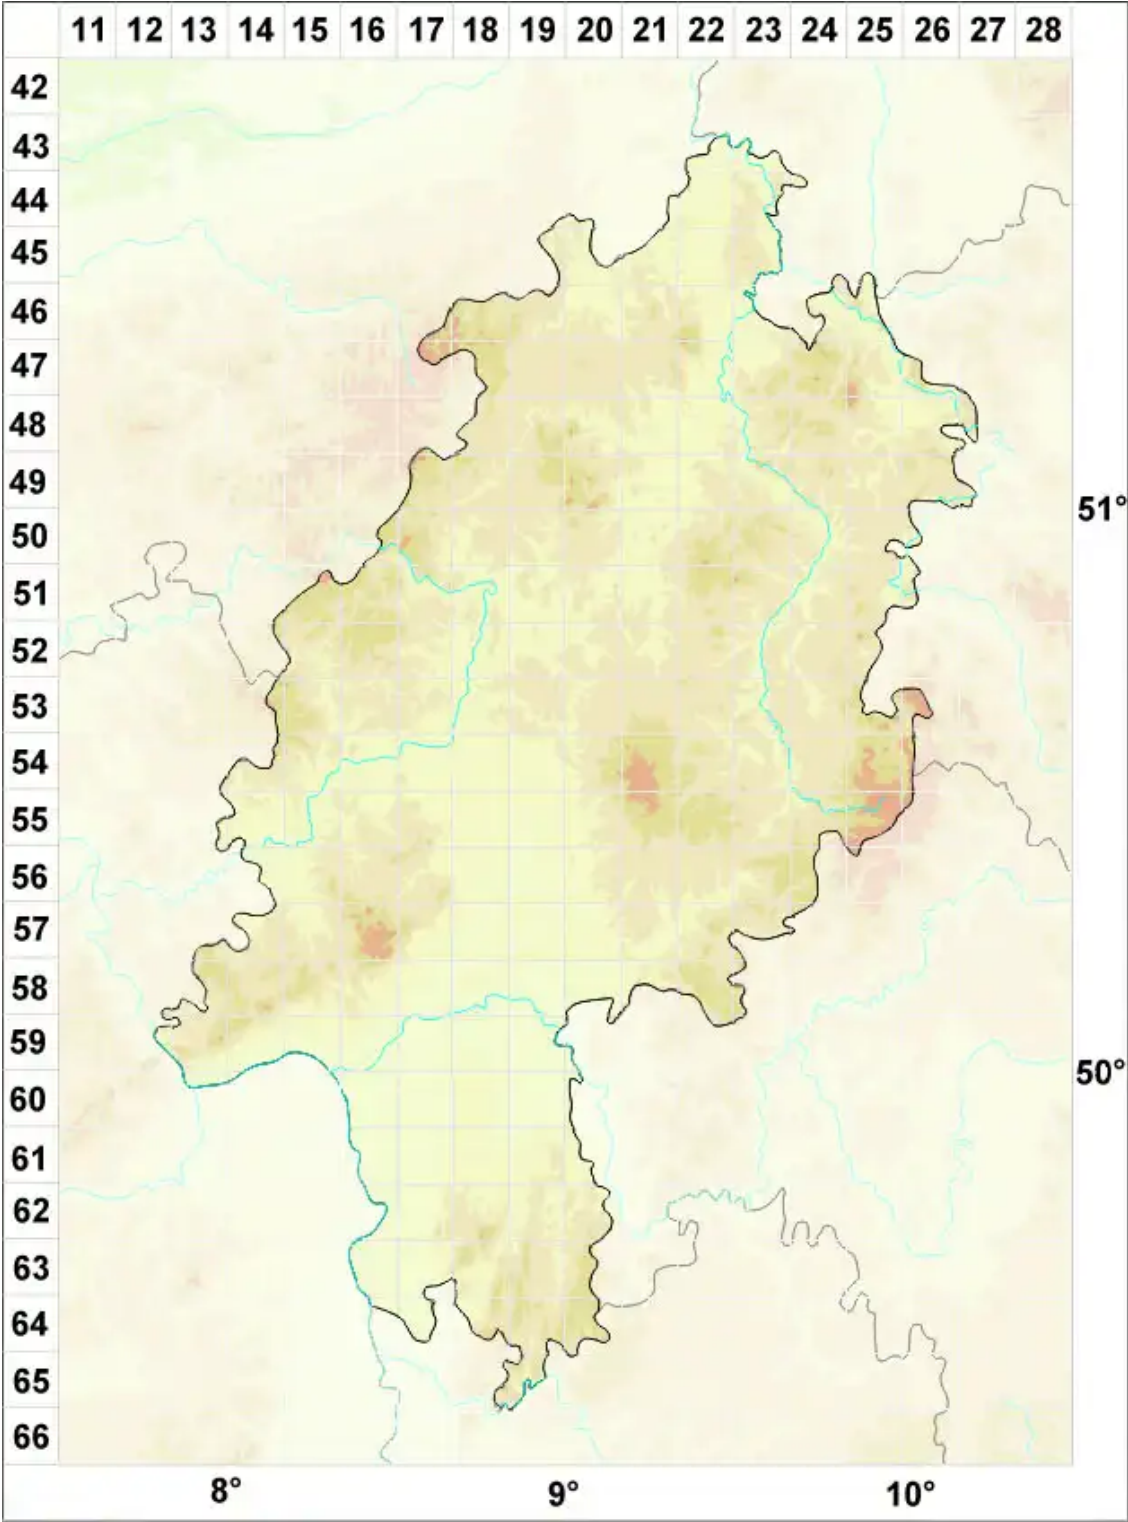

Japewia subaurifera Muhr & Tønsberg

Gold-Fleckflechte

Legende:

- Symbole:**
Ausgefülltes Symbol:
Zeitraum von 1980 bis heute (Aktuelle Angabe)
Leeres Symbol:
Zeitraum vor 1980 (Altangabe)
Quadrat: Herbarbeleg