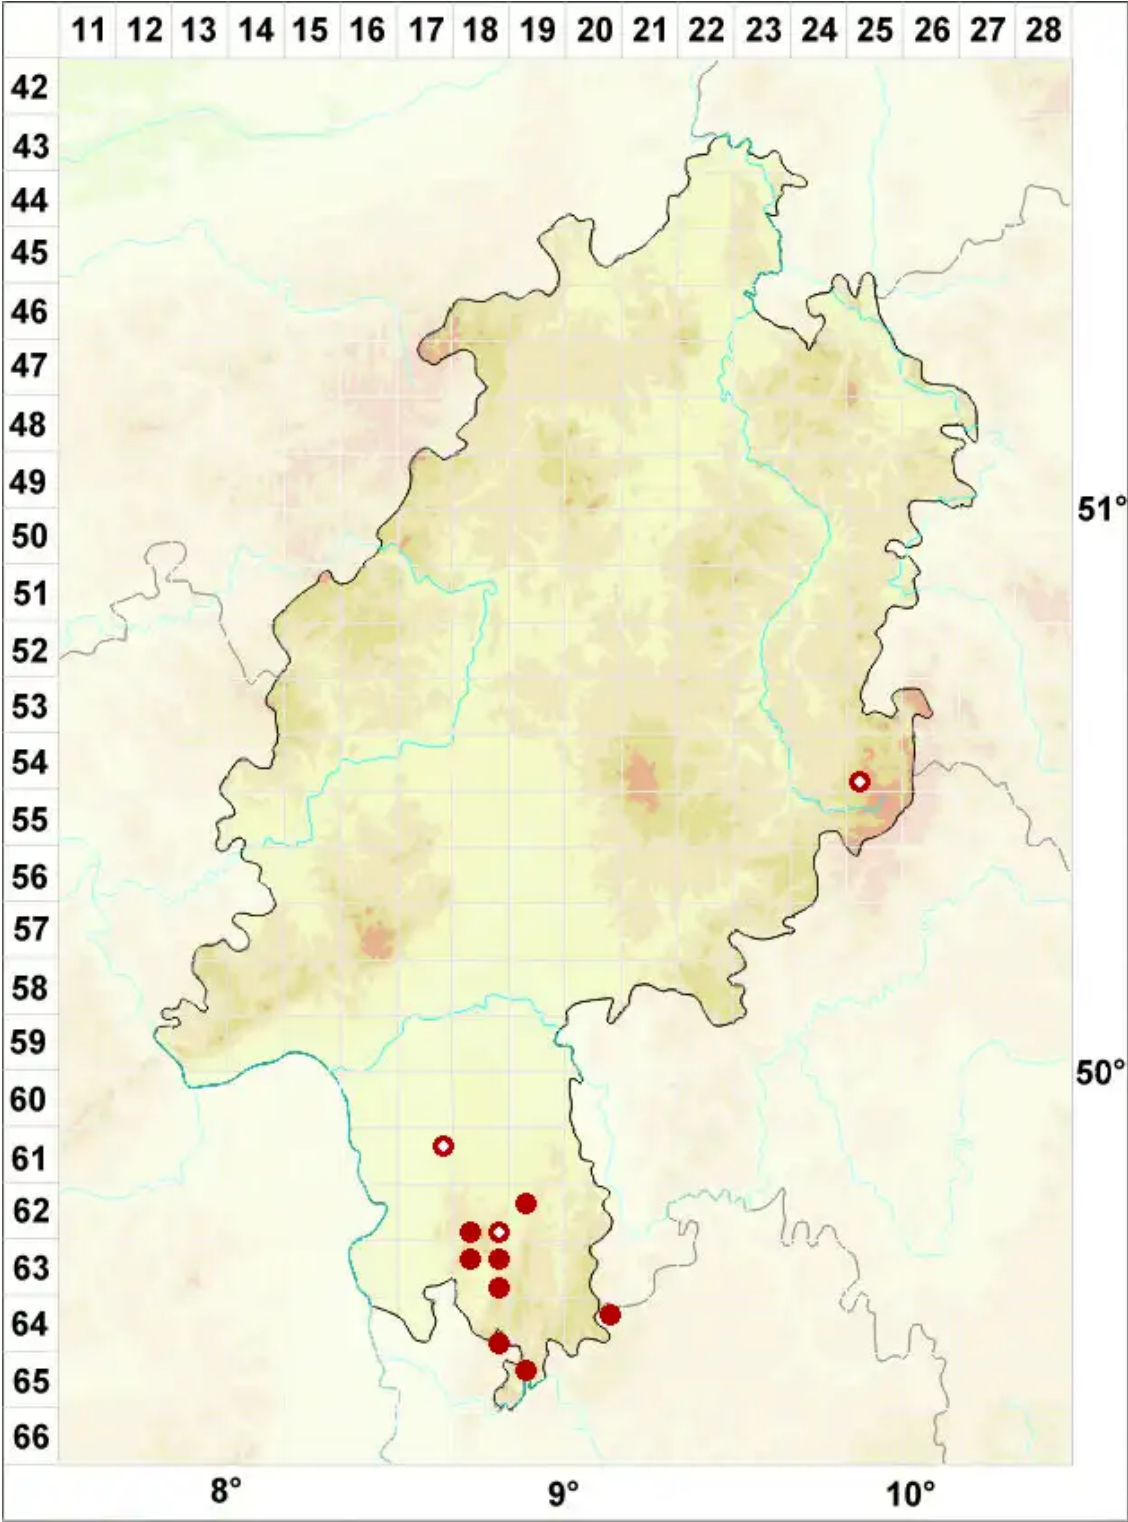

# Lasallia pustulata (L.) Mérat

Pustelflechte

Legende:

- Symbole:**  
Ausgefülltes Symbol:  
Zeitraum von 1980 bis heute (Aktuelle Angabe)  
Leeres Symbol:  
Zeitraum vor 1980 (Altangabe)  
Quadrat: Herbarbeleg