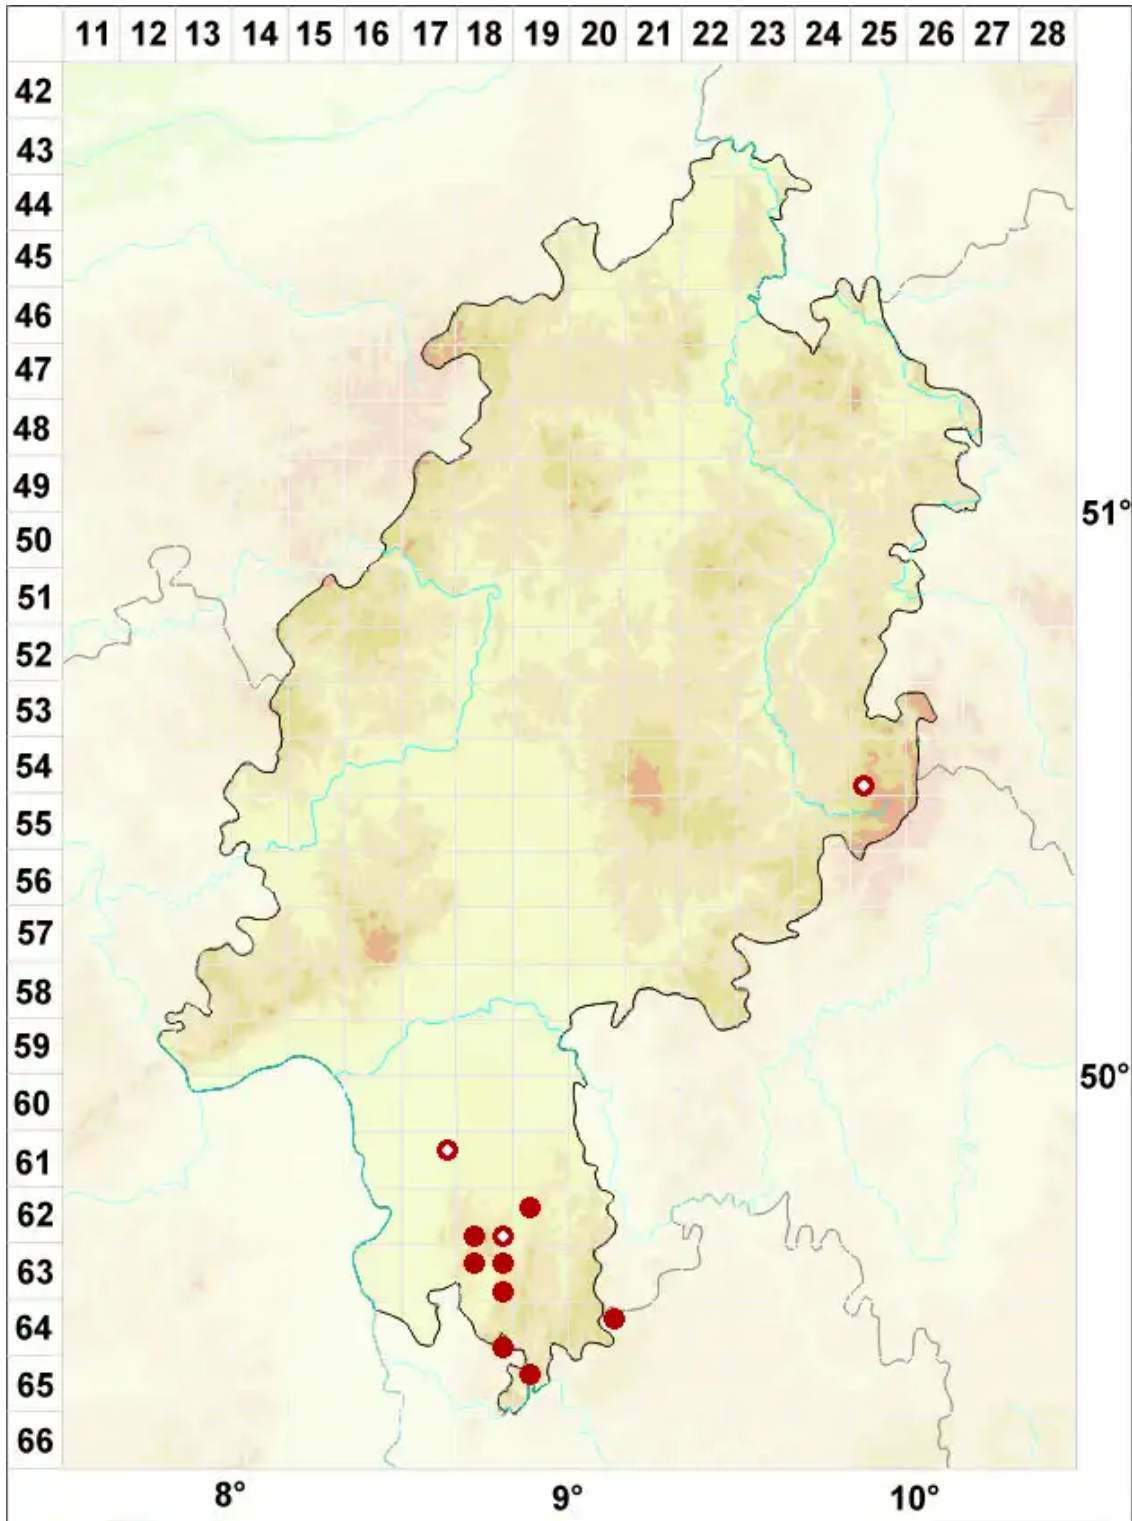

Lasallia pustulata (L.) Mérat

Pustelflechte

Legende:

- Symbole:**
- Ausgefülltes Symbol:
Zeitraum von 1980 bis heute (Aktuelle Angabe)
 - Leeres Symbol:
Zeitraum vor 1980 (Altangabe)
 - Quadrat: Herbarbeleg