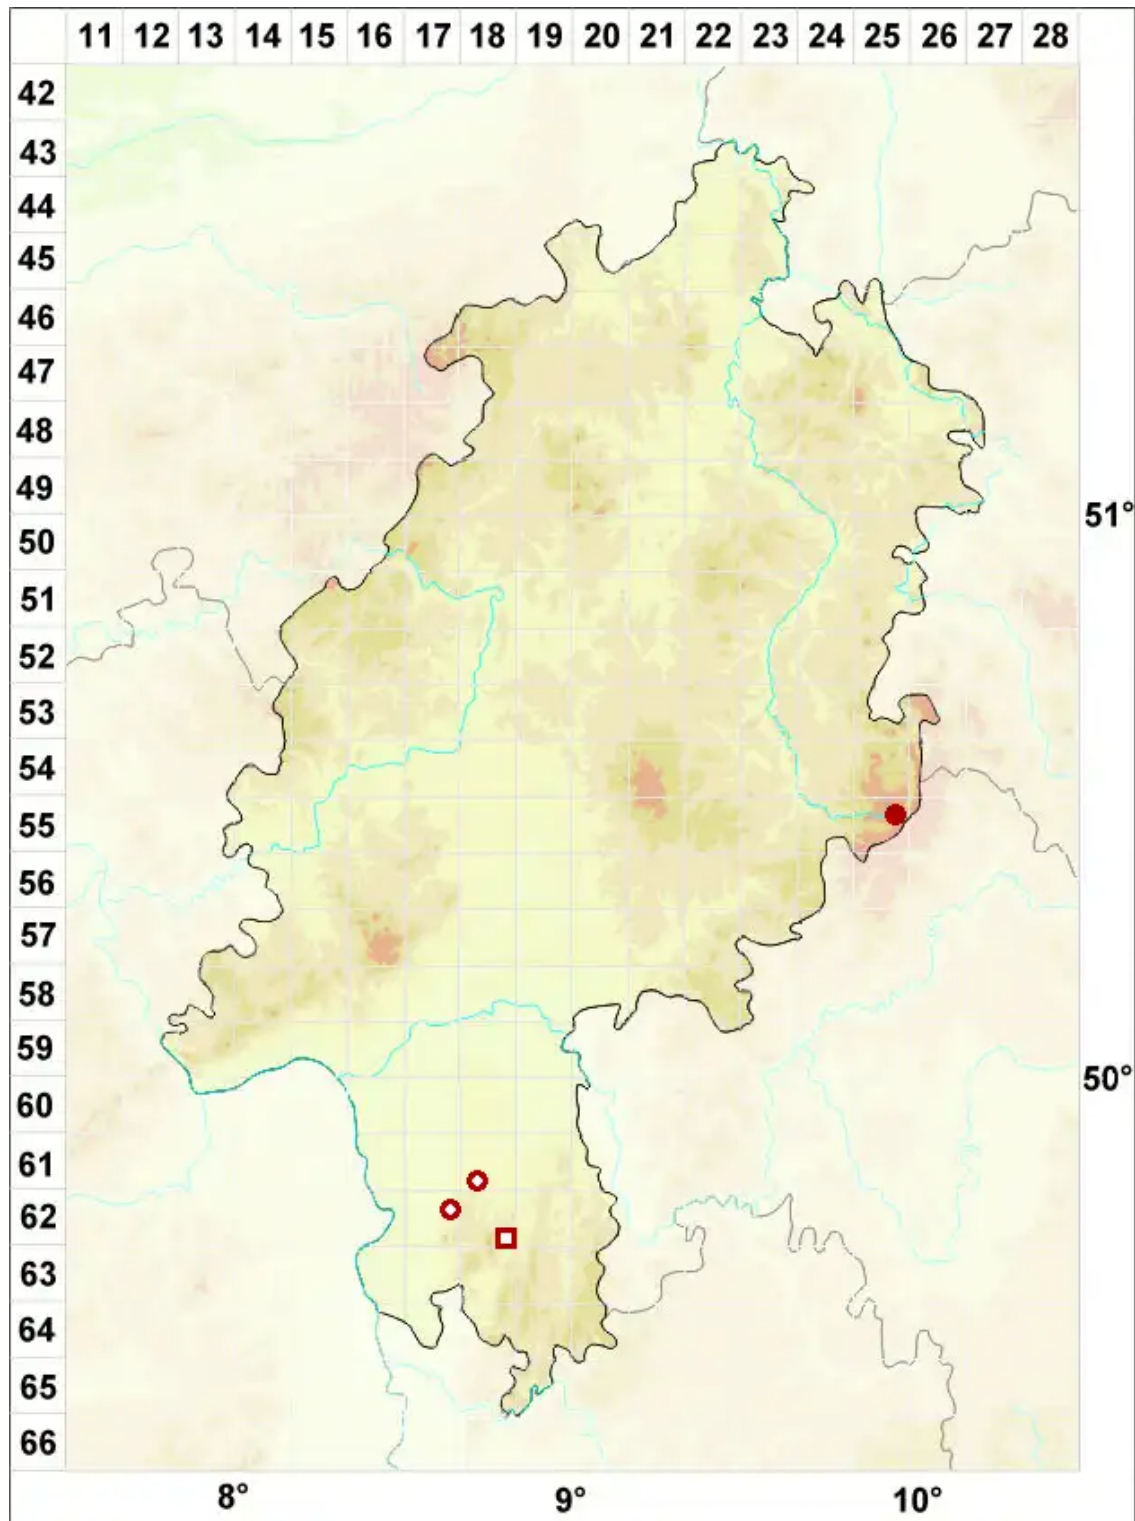

# Collema auriforme (With.) Coppins & J. R. Laundon

Ohrförmige Leimflechte

Legende:

**Symbole:**

Ausgefülltes Symbol:  
Zeitraum von 1980 bis heute (Aktuelle Angabe)

Leeres Symbol:  
Zeitraum vor 1980 (Altangabe)

Quadrat: Herbarbeleg