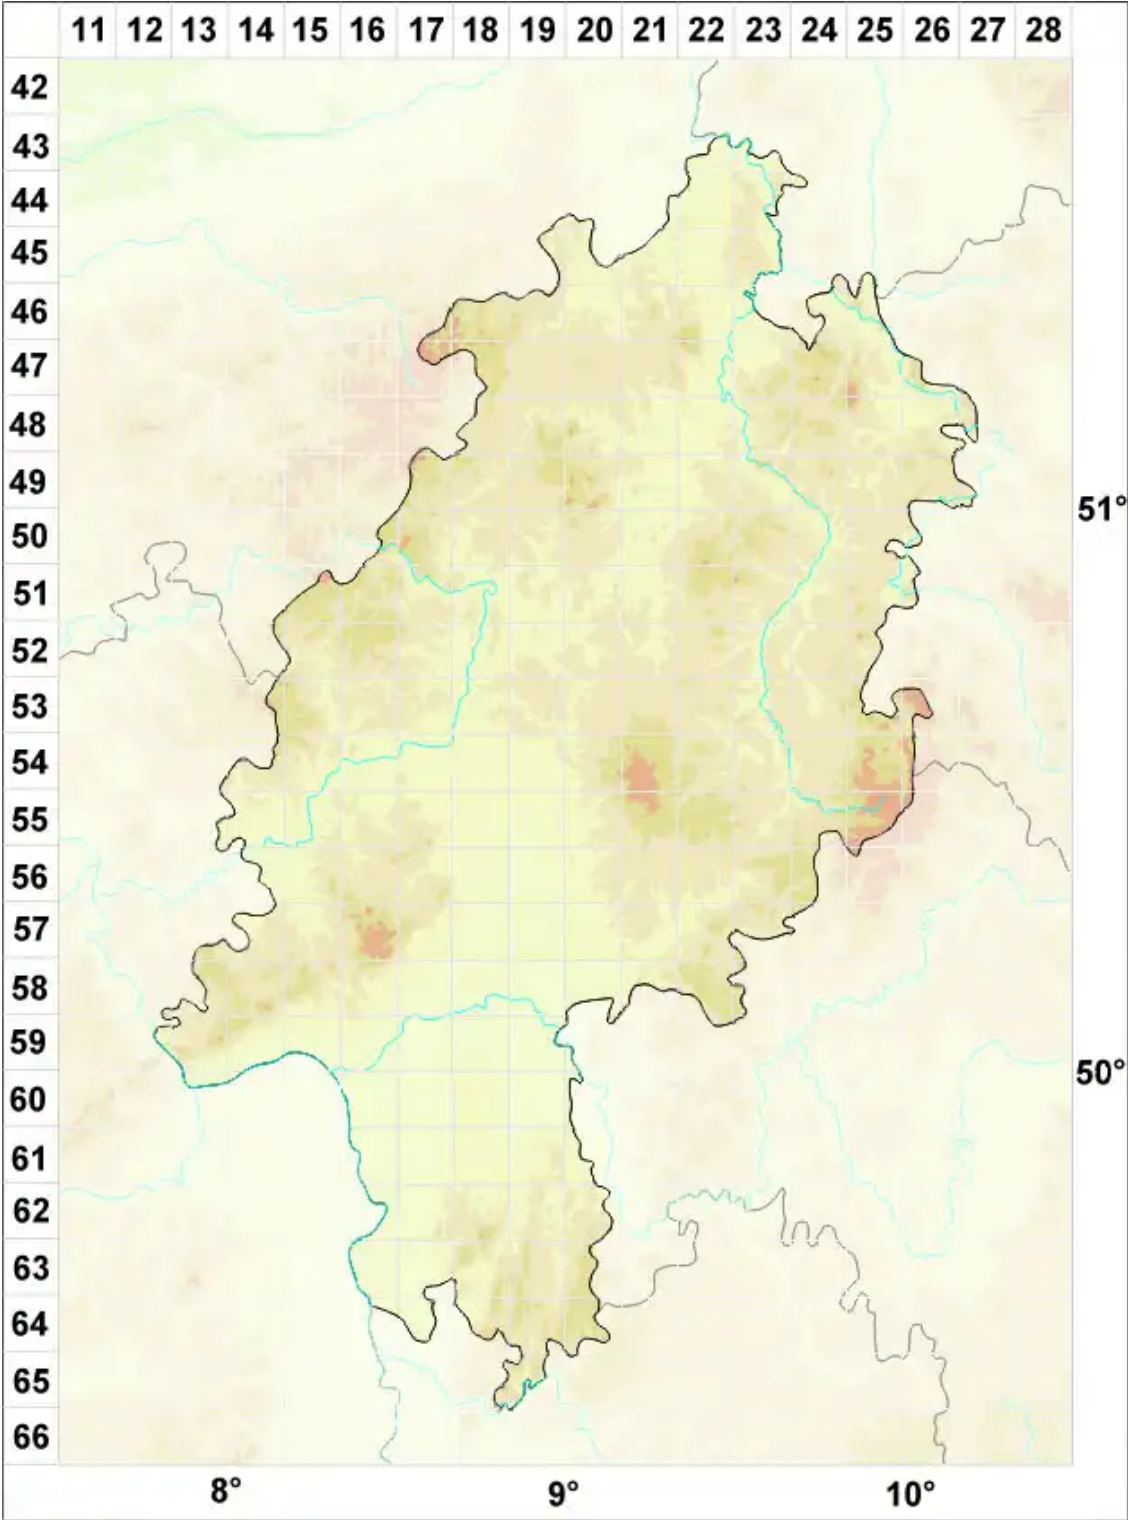

Lawalreea Diederich

Legende:

- Symbole:**
- Ausgefülltes Symbol:
Zeitraum von 1980 bis heute (Aktuelle Angabe)
 - Leeres Symbol:
Zeitraum vor 1980 (Altangabe)
 - Quadrat: Herbarbeleg