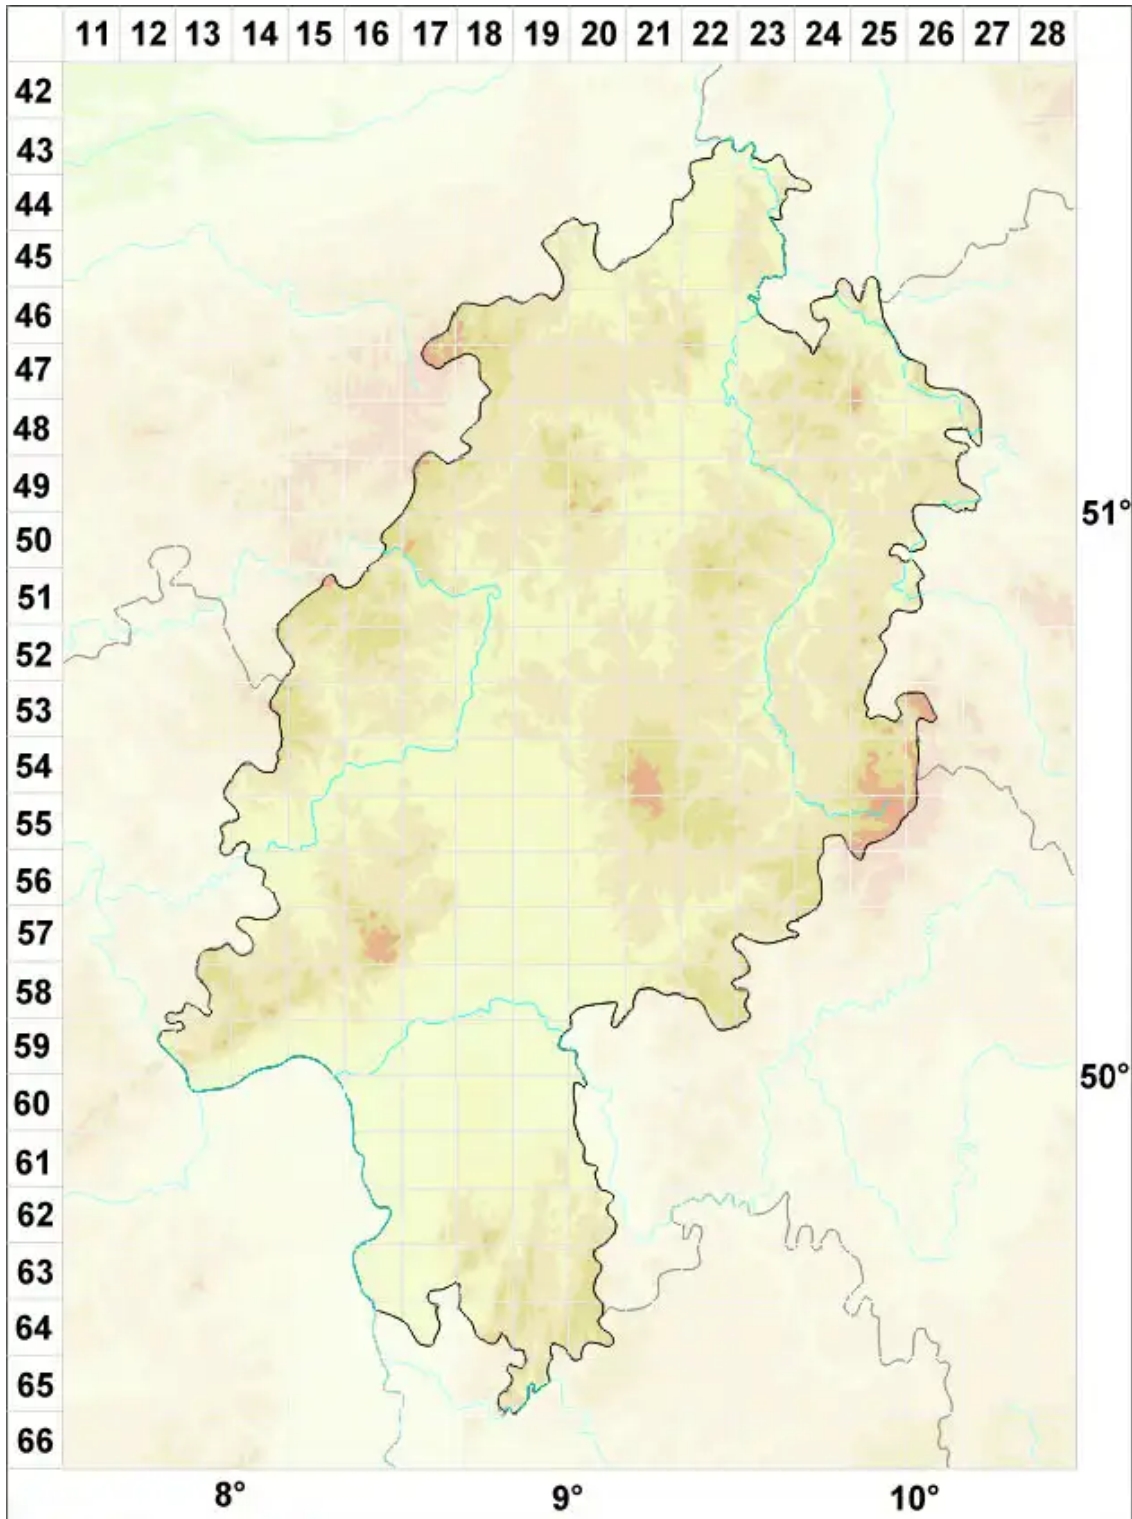

Lecanographa abscondita (Th. Fr.) Egea & Torrente

Verborgene Strahlflechte

Legende:

- Symbole:**
- Ausgefülltes Symbol:
Zeitraum von 1980 bis heute (Aktuelle Angabe)
 - Leeres Symbol:
Zeitraum vor 1980 (Altangabe)
 - Quadrat: Herbarbeleg