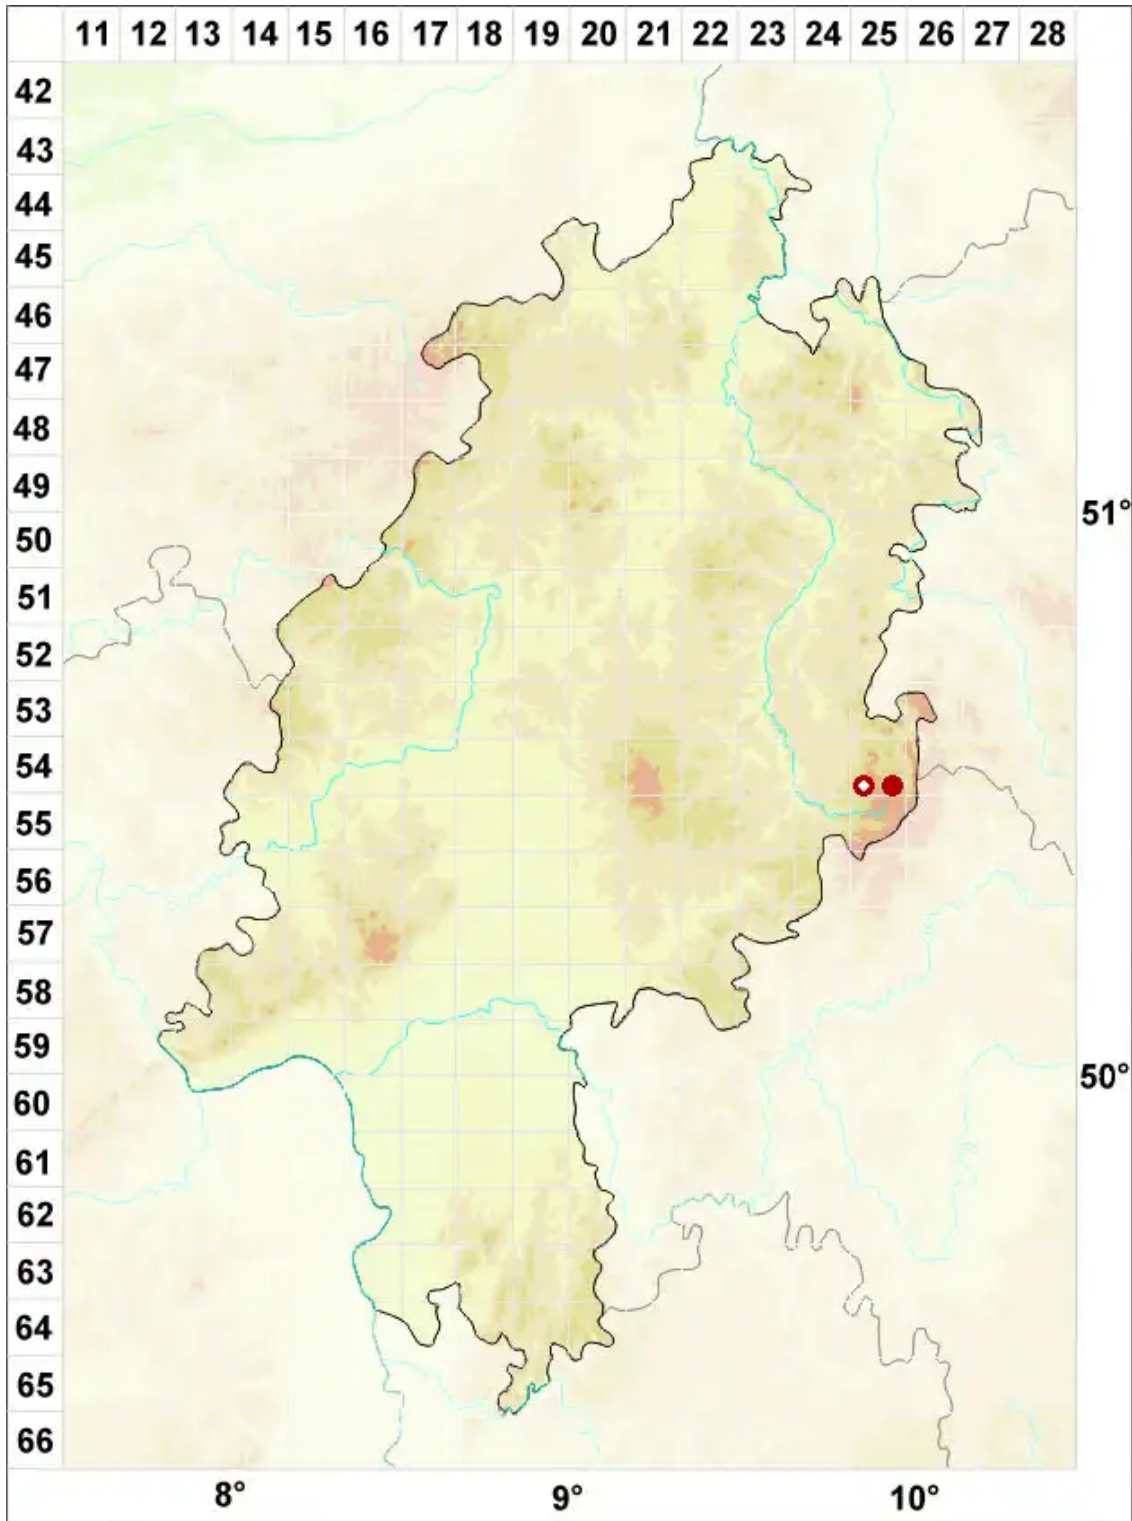

# Lecanactis dilleniana (Ach.) Körb.

Dillenius' Strahlflechte

Legende:

**Symbole:**

Ausgefülltes Symbol:  
Zeitraum von 1980 bis heute (Aktuelle Angabe)

Leeres Symbol:  
Zeitraum vor 1980 (Altangabe)

Quadrat: Herbarbeleg