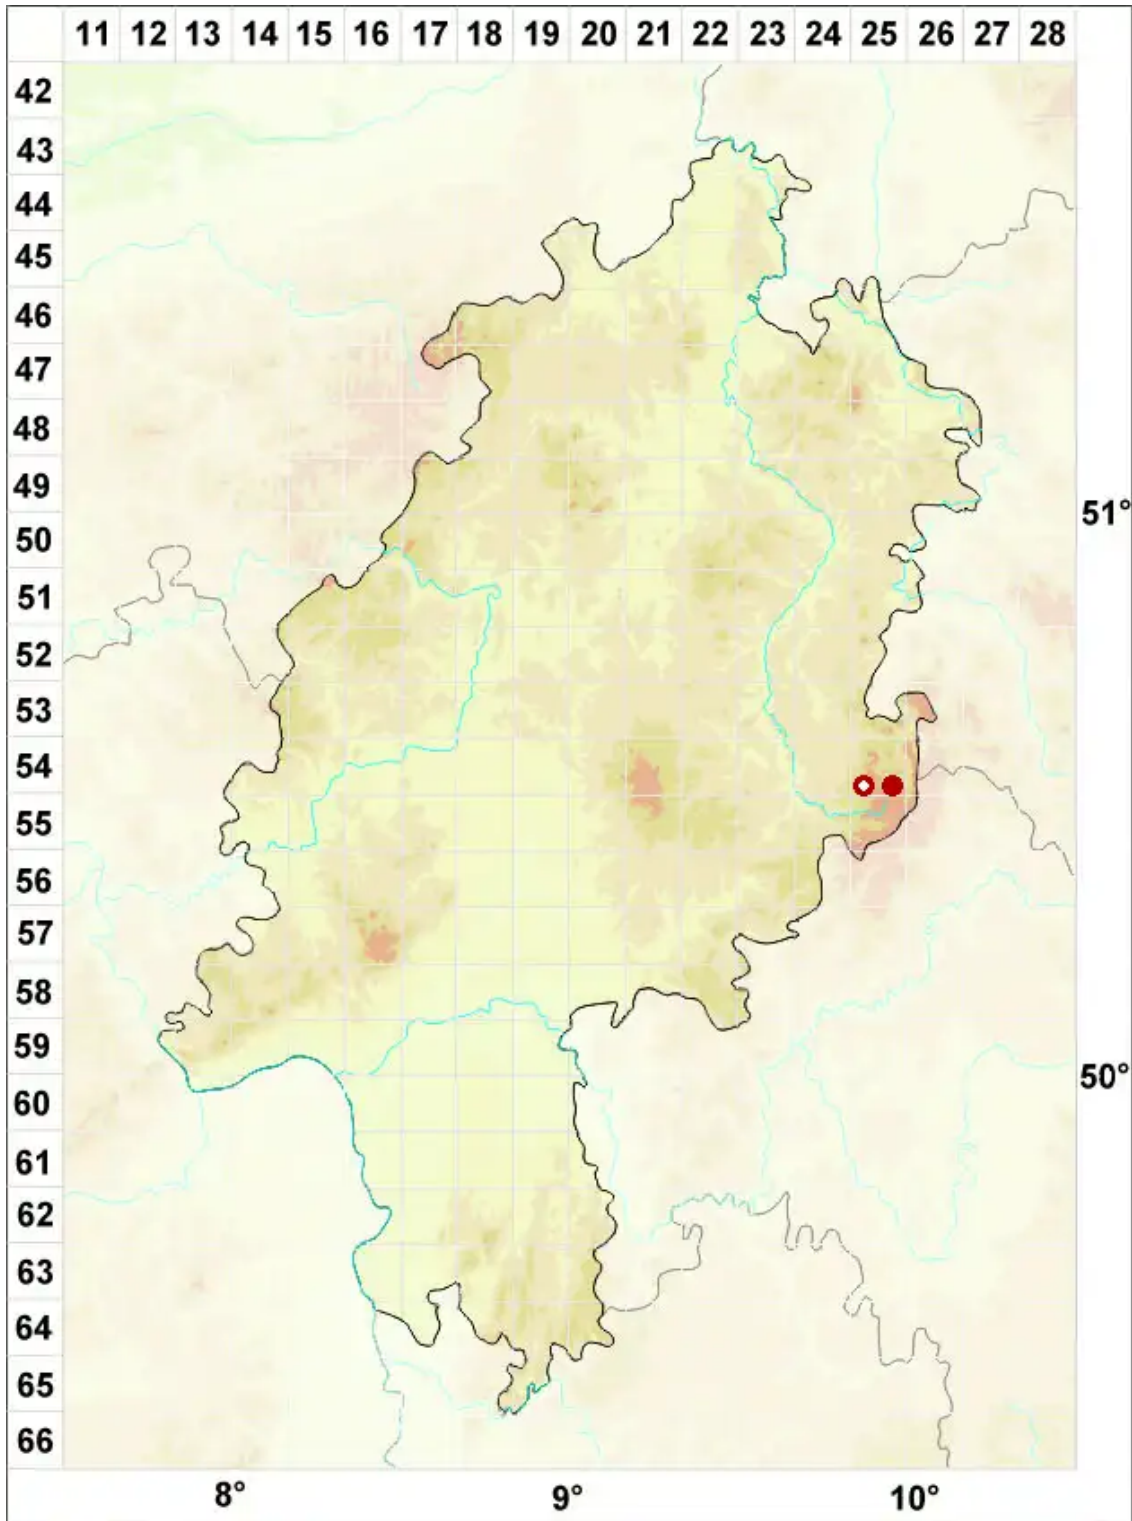

Lecanactis dilleniana (Ach.) Körb.

Dillenius' Strahlflechte

Legende:

Symbole:

Ausgefülltes Symbol:
Zeitraum von 1980 bis heute (Aktuelle Angabe)

Leeres Symbol:
Zeitraum vor 1980 (Altangabe)

Quadrat: Herbarbeleg