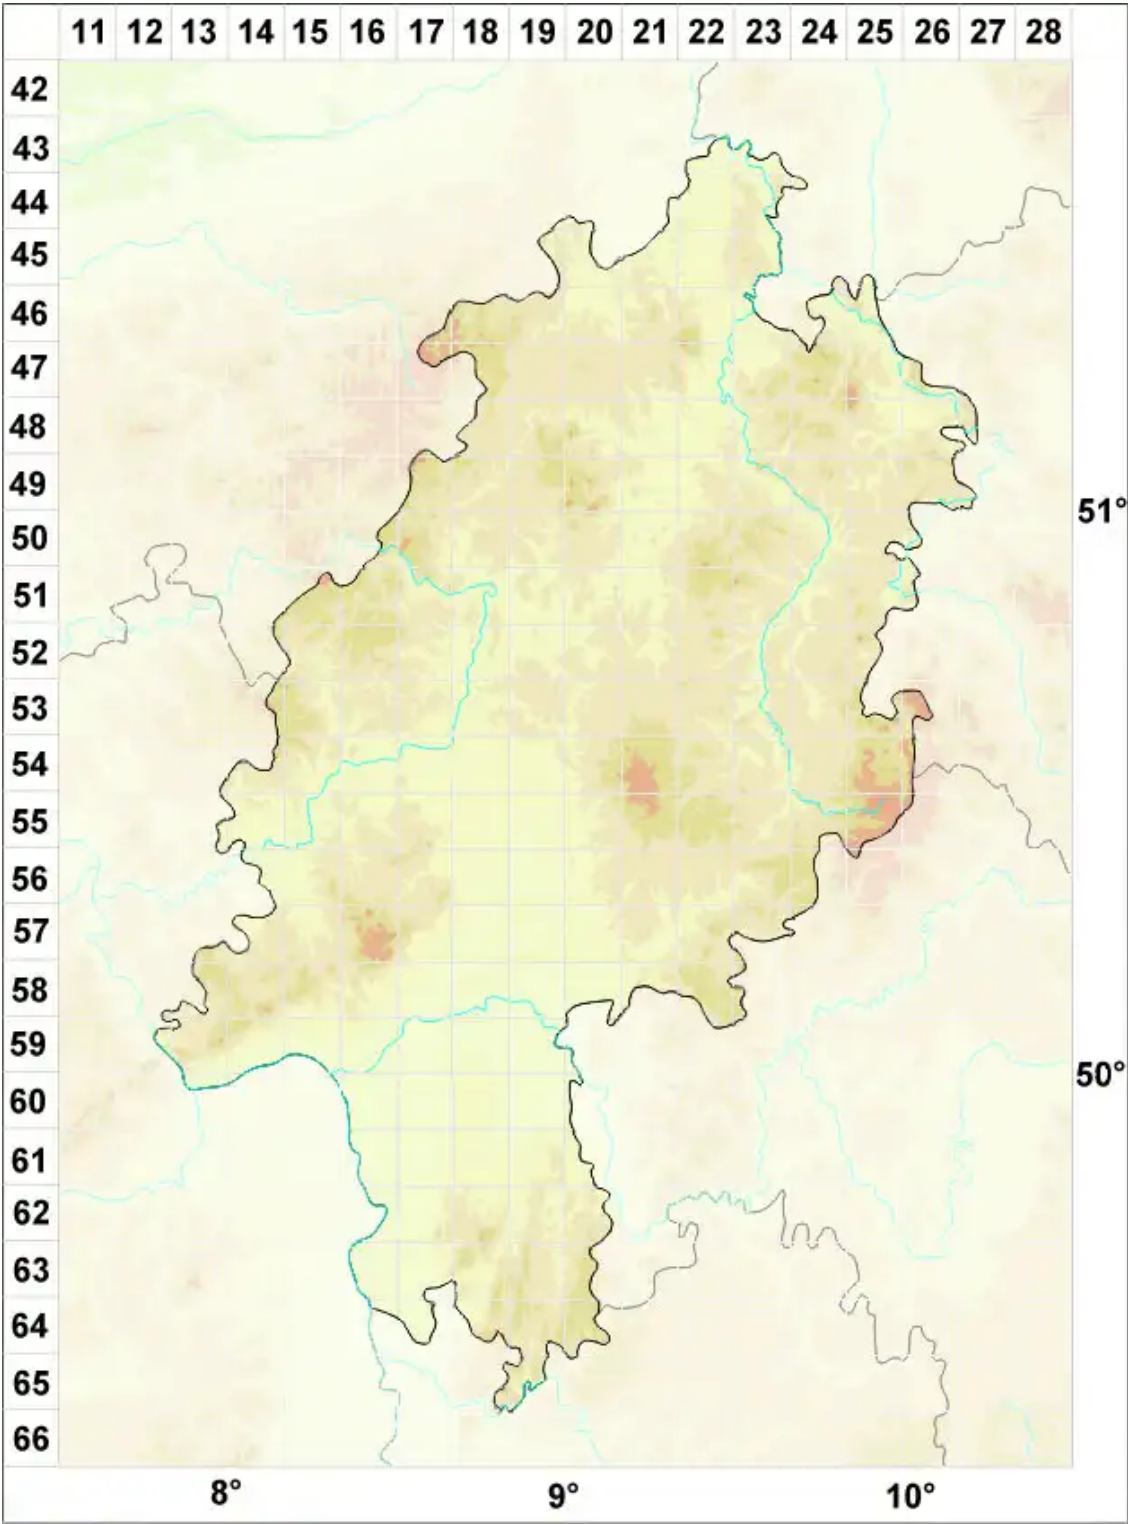

# Lecanographa grumulosa (Dufour) Egea & Torrente

Legende:

- Symbole:**
- Ausgefülltes Symbol:  
Zeitraum von 1980 bis heute (Aktuelle Angabe)
  - Leeres Symbol:  
Zeitraum vor 1980 (Altangabe)
  - Quadrat: Herbarbeleg