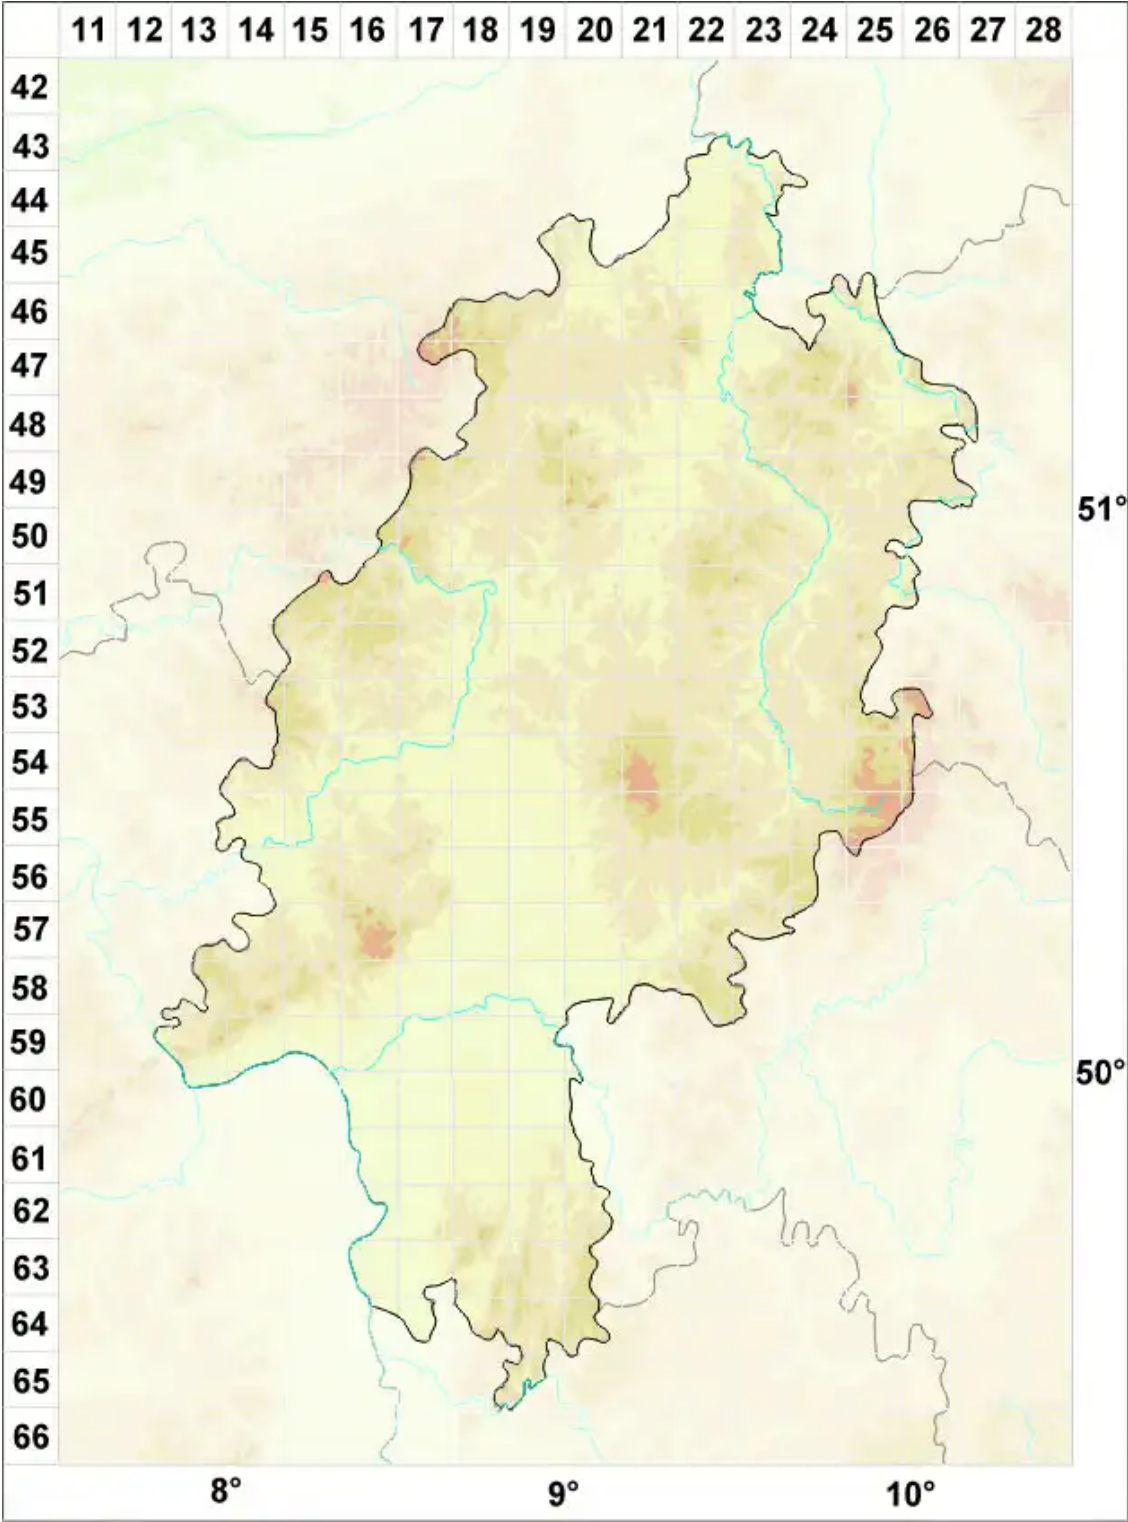

# Lecanographa grumulosa (Dufour) Egea & Torrente

Legende:

- Symbole:**
- Ausgefülltes Symbol:  
Zeitraum von 1980 bis heute (Aktuelle Angabe)
  - Leeres Symbol:  
Zeitraum vor 1980 (Altangabe)
  - Quadrat: Herbarbeleg