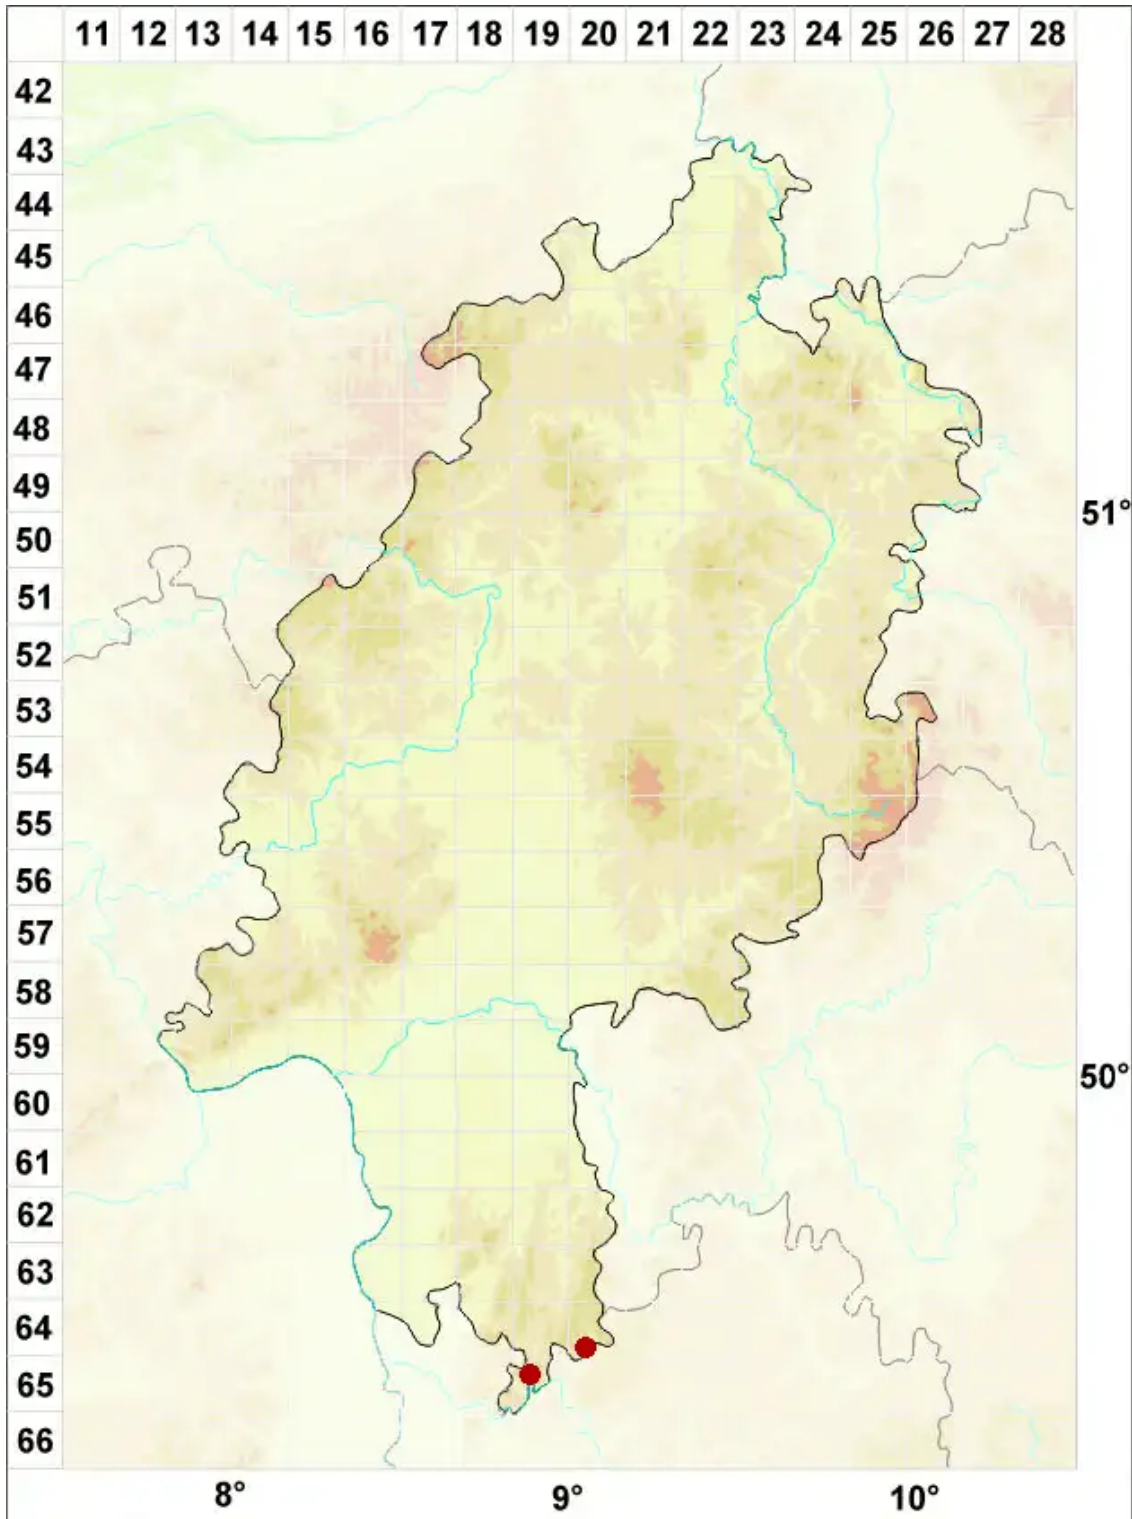

# Cresponea premnea (Ach.) Egea & Torrente

Gekerbte Strahlflechte

Legende:

- Symbole:**
- Ausgefülltes Symbol:  
Zeitraum von 1980 bis heute (Aktuelle Angabe)
  - Leeres Symbol:  
Zeitraum vor 1980 (Altangabe)
  - Quadrat: Herbarbeleg