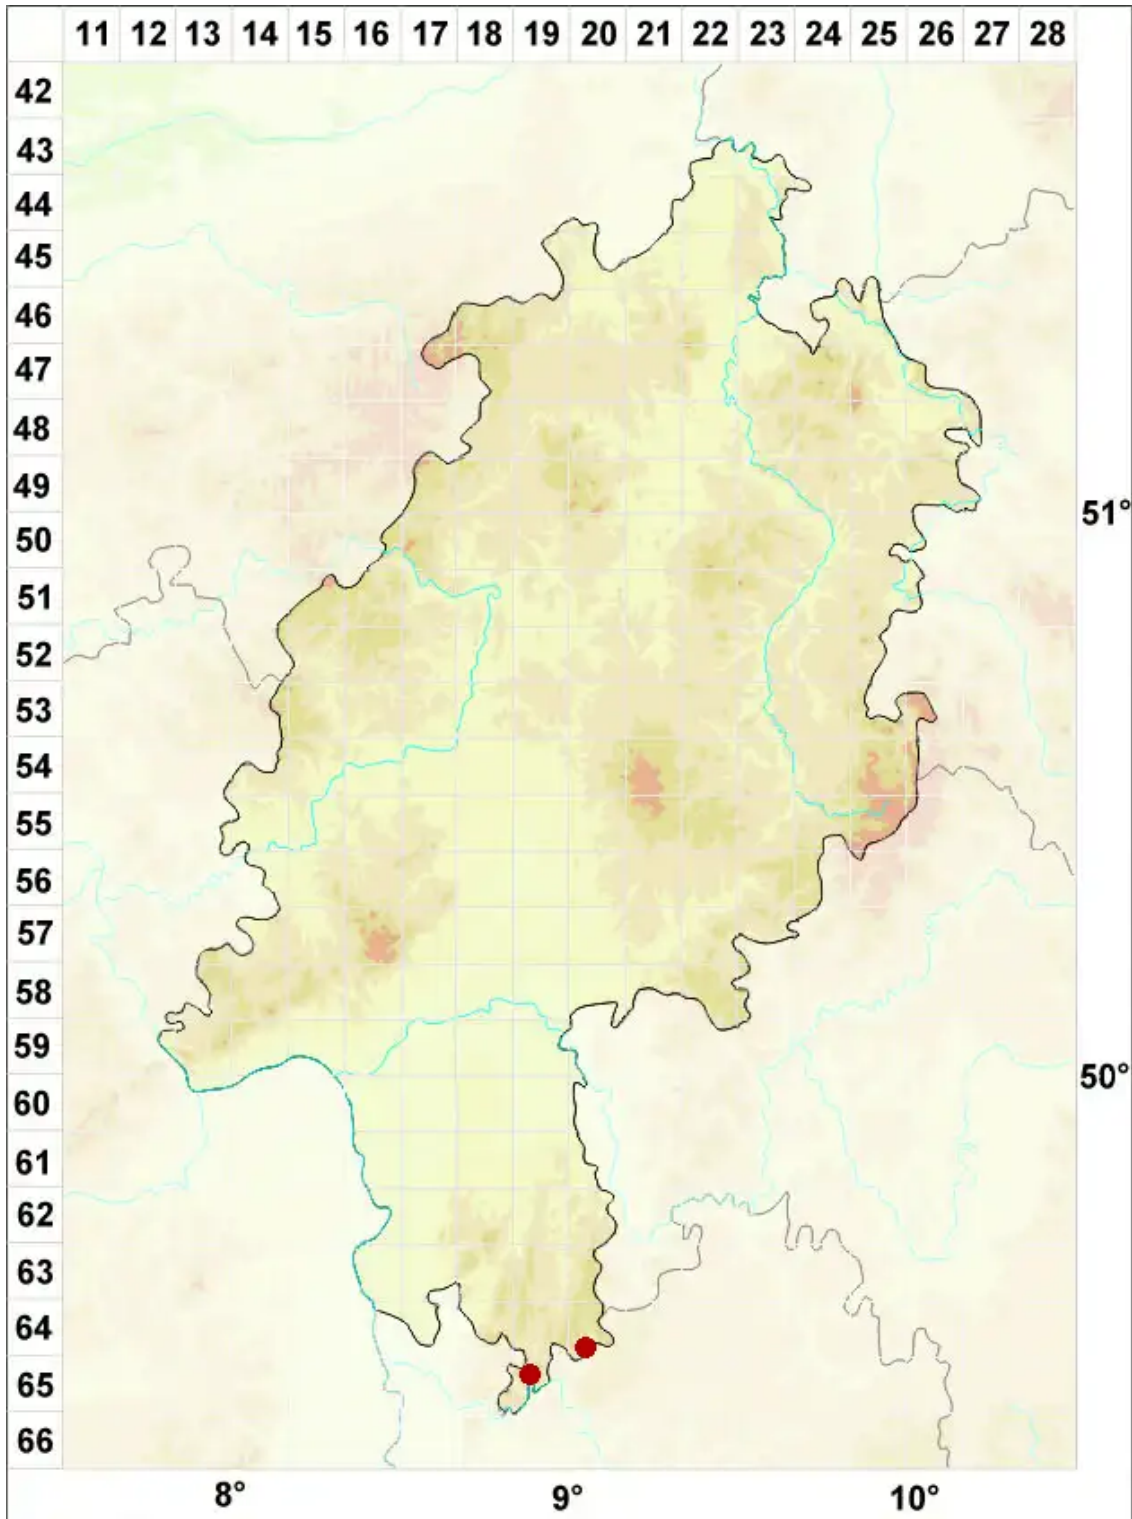

Cresponea premnea (Ach.) Egea & Torrente

Gekerbte Strahlflechte

Legende:

Symbole:

Ausgefülltes Symbol:
Zeitraum von 1980 bis heute (Aktuelle Angabe)

Leeres Symbol:
Zeitraum vor 1980 (Altangabe)

Quadrat: Herbarbeleg