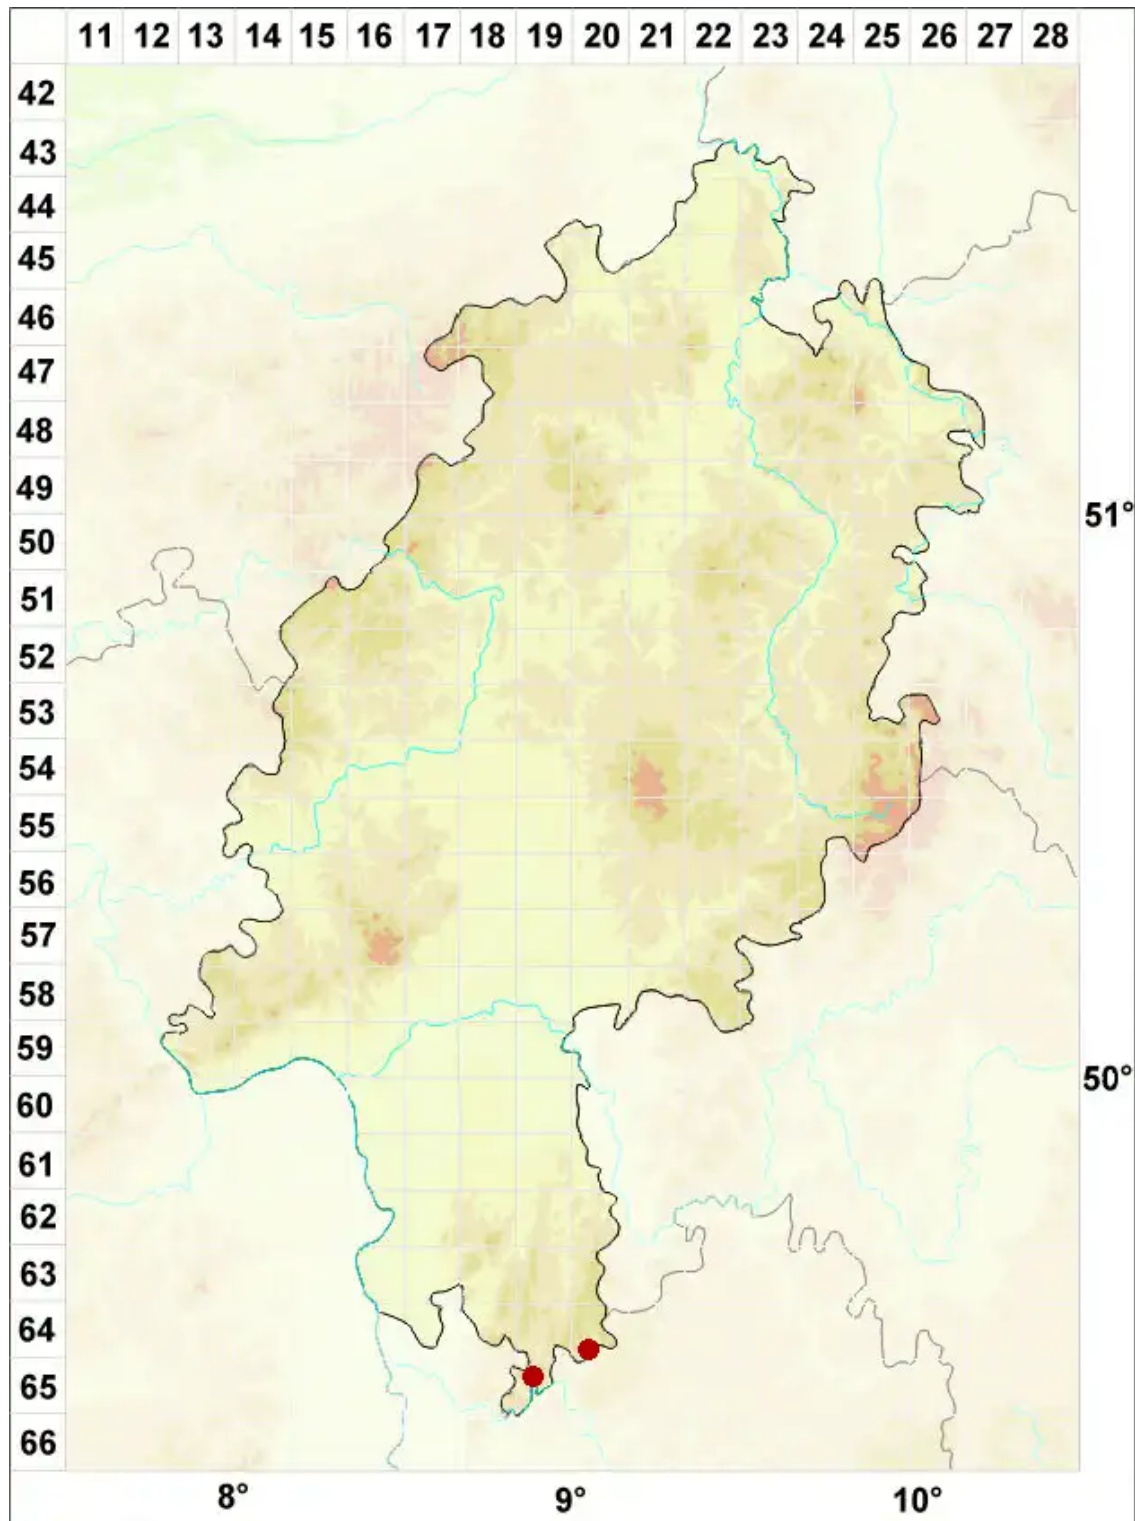

Cresponea premnea (Ach.) Egea & Torrente

Gekerbte Strahlflechte

Legende:

- Symbole:**
- Ausgefülltes Symbol:
Zeitraum von 1980 bis heute (Aktuelle Angabe)
 - Leeres Symbol:
Zeitraum vor 1980 (Altangabe)
 - Quadrat: Herbarbeleg