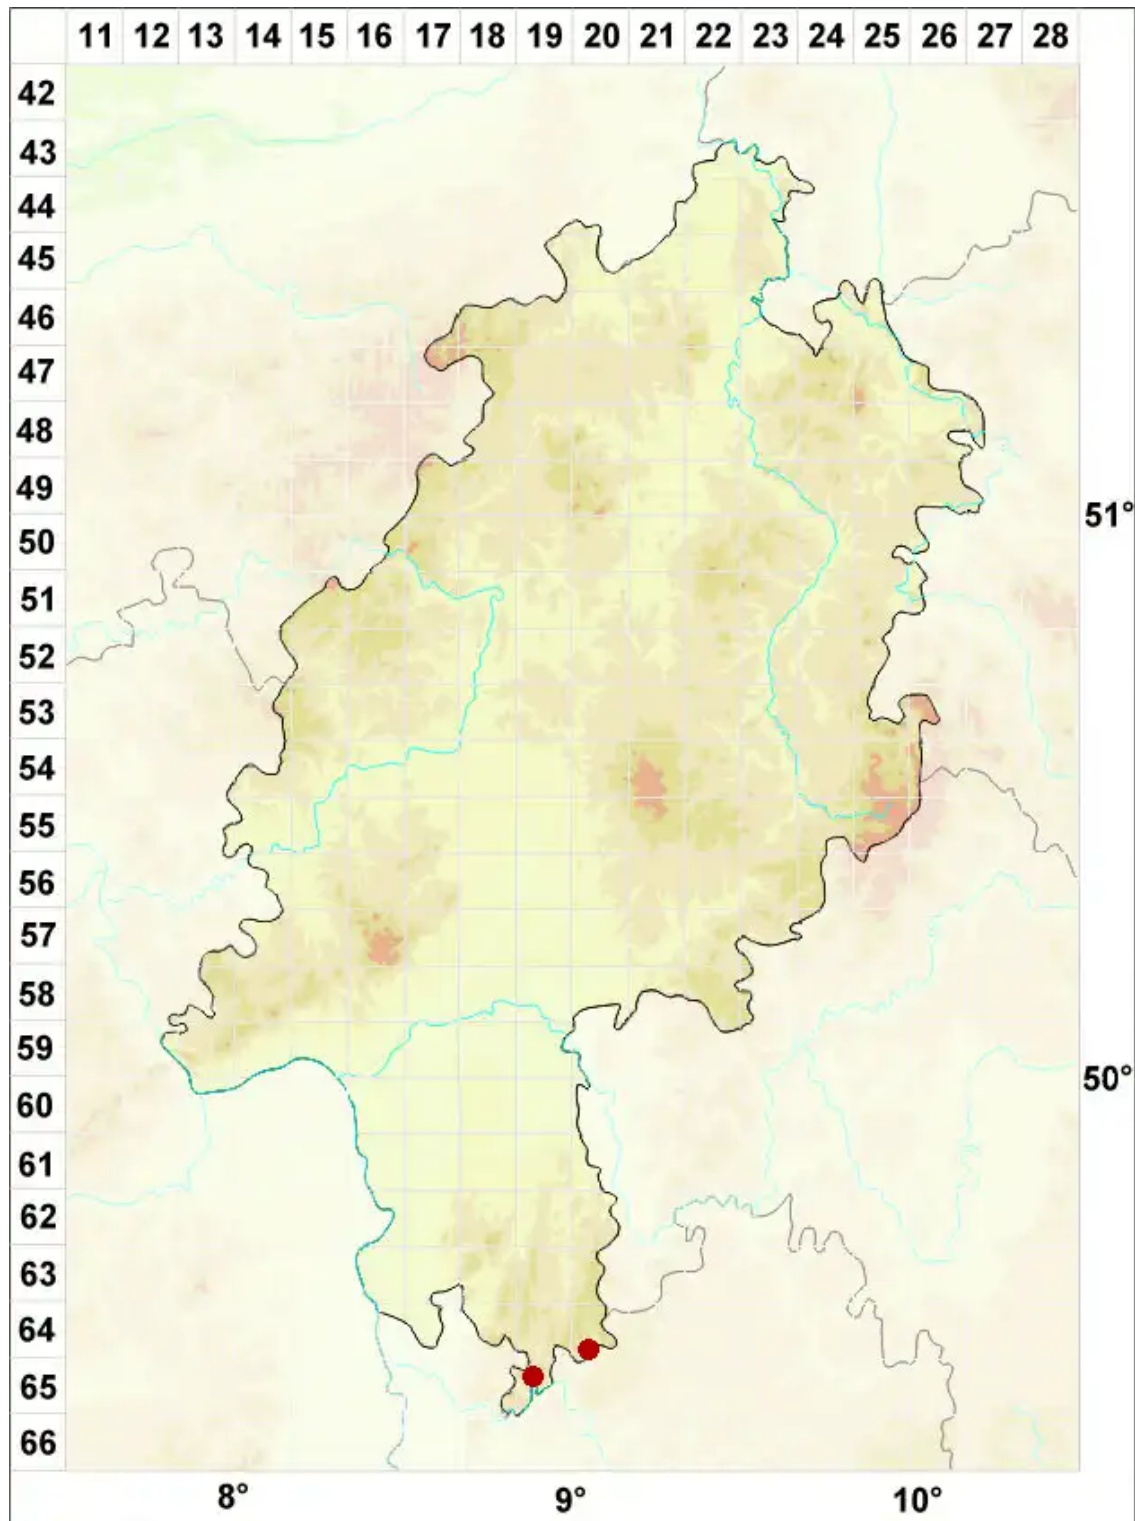

# Cresponea premnea (Ach.) Egea & Torrente

Gekerbte Strahlflechte

Legende:

**Symbole:**

Ausgefülltes Symbol:  
Zeitraum von 1980 bis heute (Aktuelle Angabe)

Leeres Symbol:  
Zeitraum vor 1980 (Altangabe)

Quadrat: Herbarbeleg