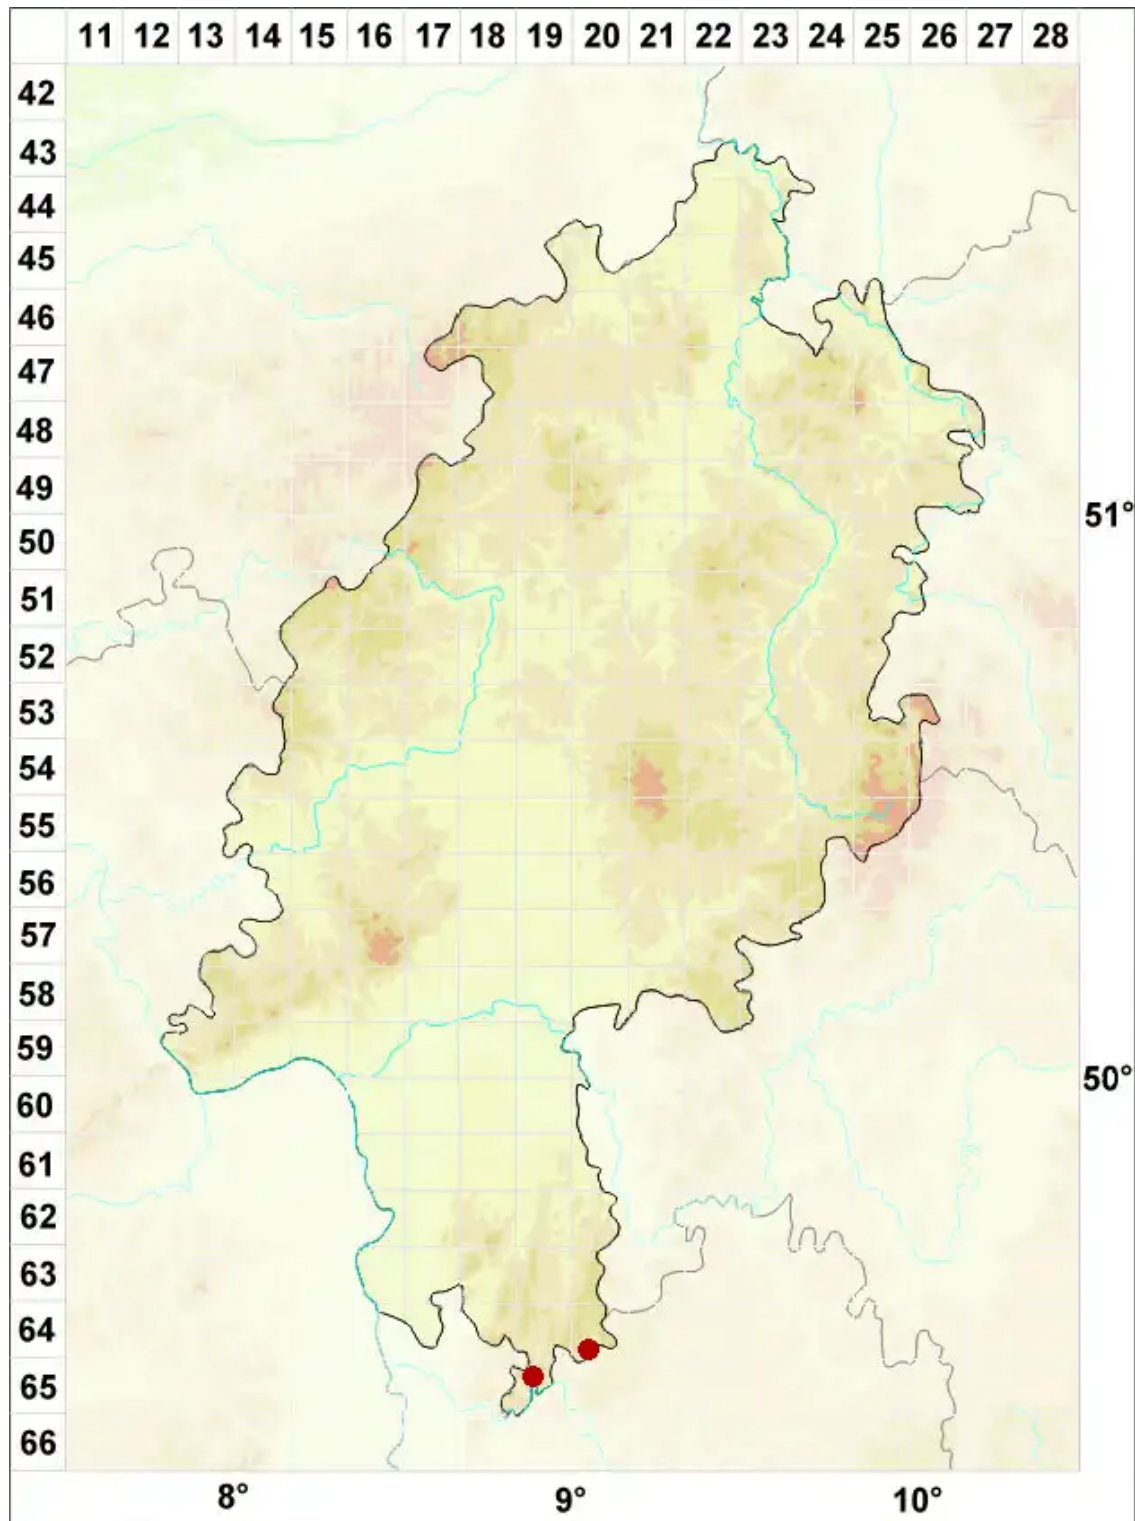

Cresponea premnea (Ach.) Egea & Torrente

Gekerbte Strahlflechte

Legende:

Symbole:

Ausgefülltes Symbol:
Zeitraum von 1980 bis heute (Aktuelle Angabe)

Leeres Symbol:
Zeitraum vor 1980 (Altangabe)

Quadrat: Herbarbeleg