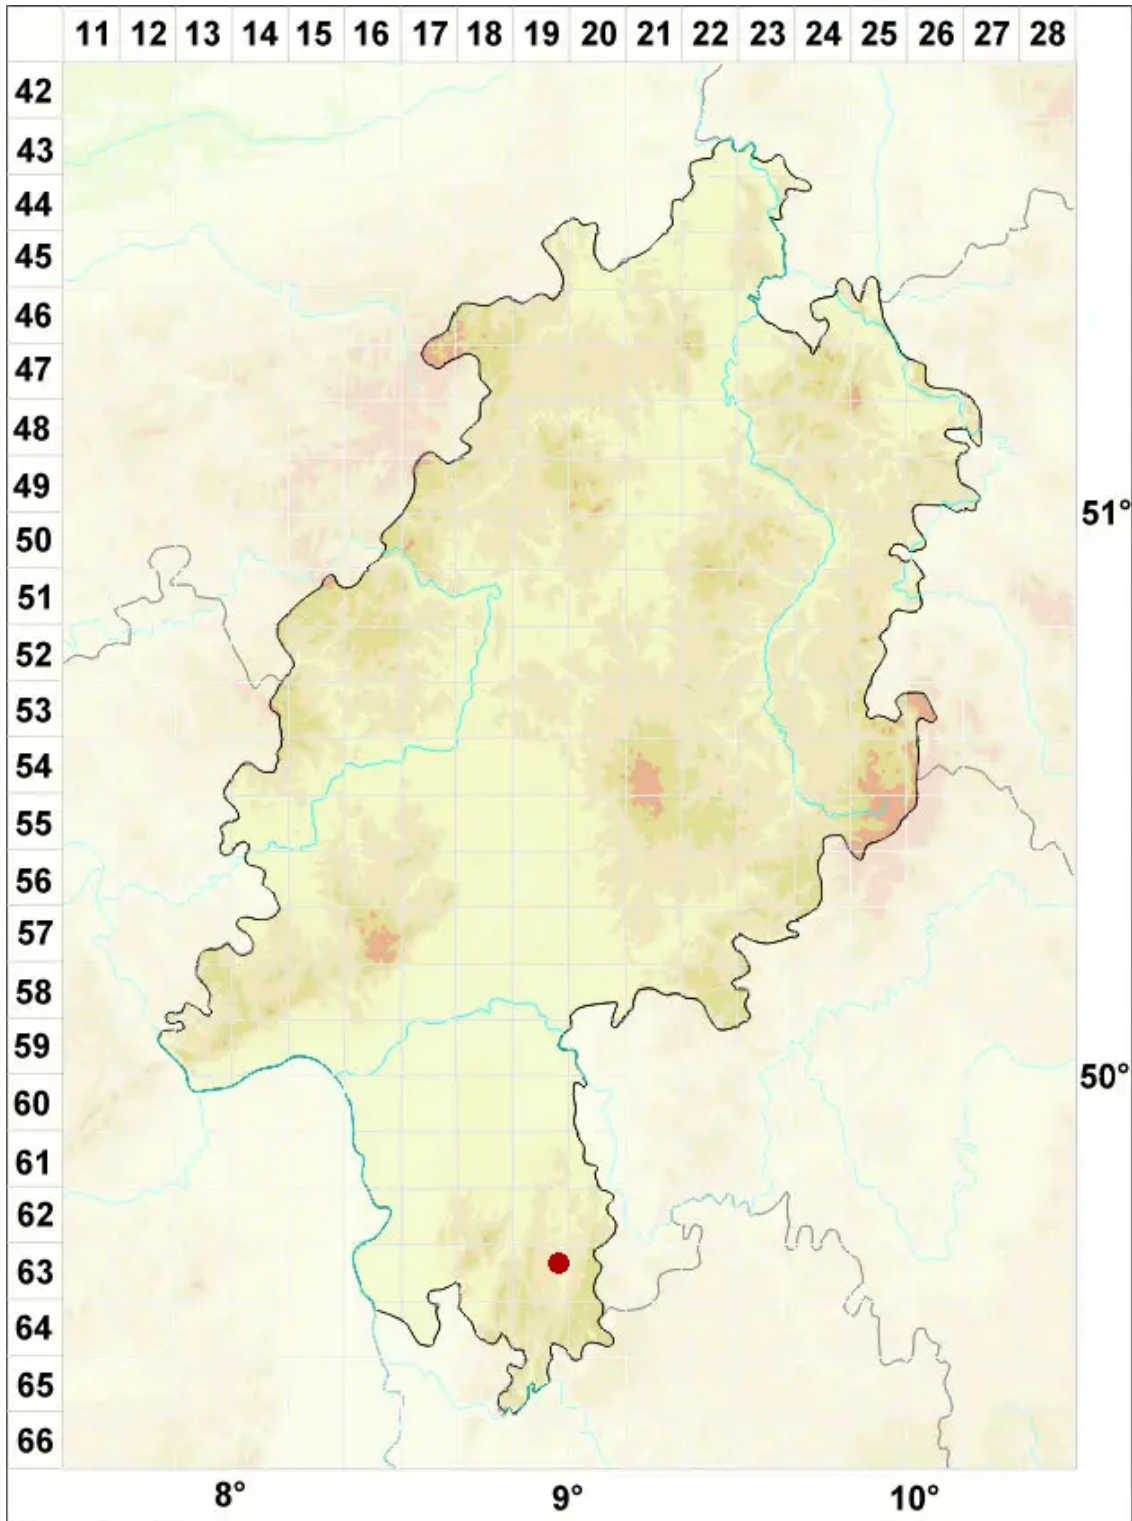

Lecania coeruleorubella (Mudd) M. Mayrhofer

Blaurote Blassrandflechte

Legende:

- Symbole:**
- Ausgefülltes Symbol:
Zeitraum von 1980 bis heute (Aktuelle Angabe)
 - Leeres Symbol:
Zeitraum vor 1980 (Altangabe)
 - Quadrat: Herbarbeleg