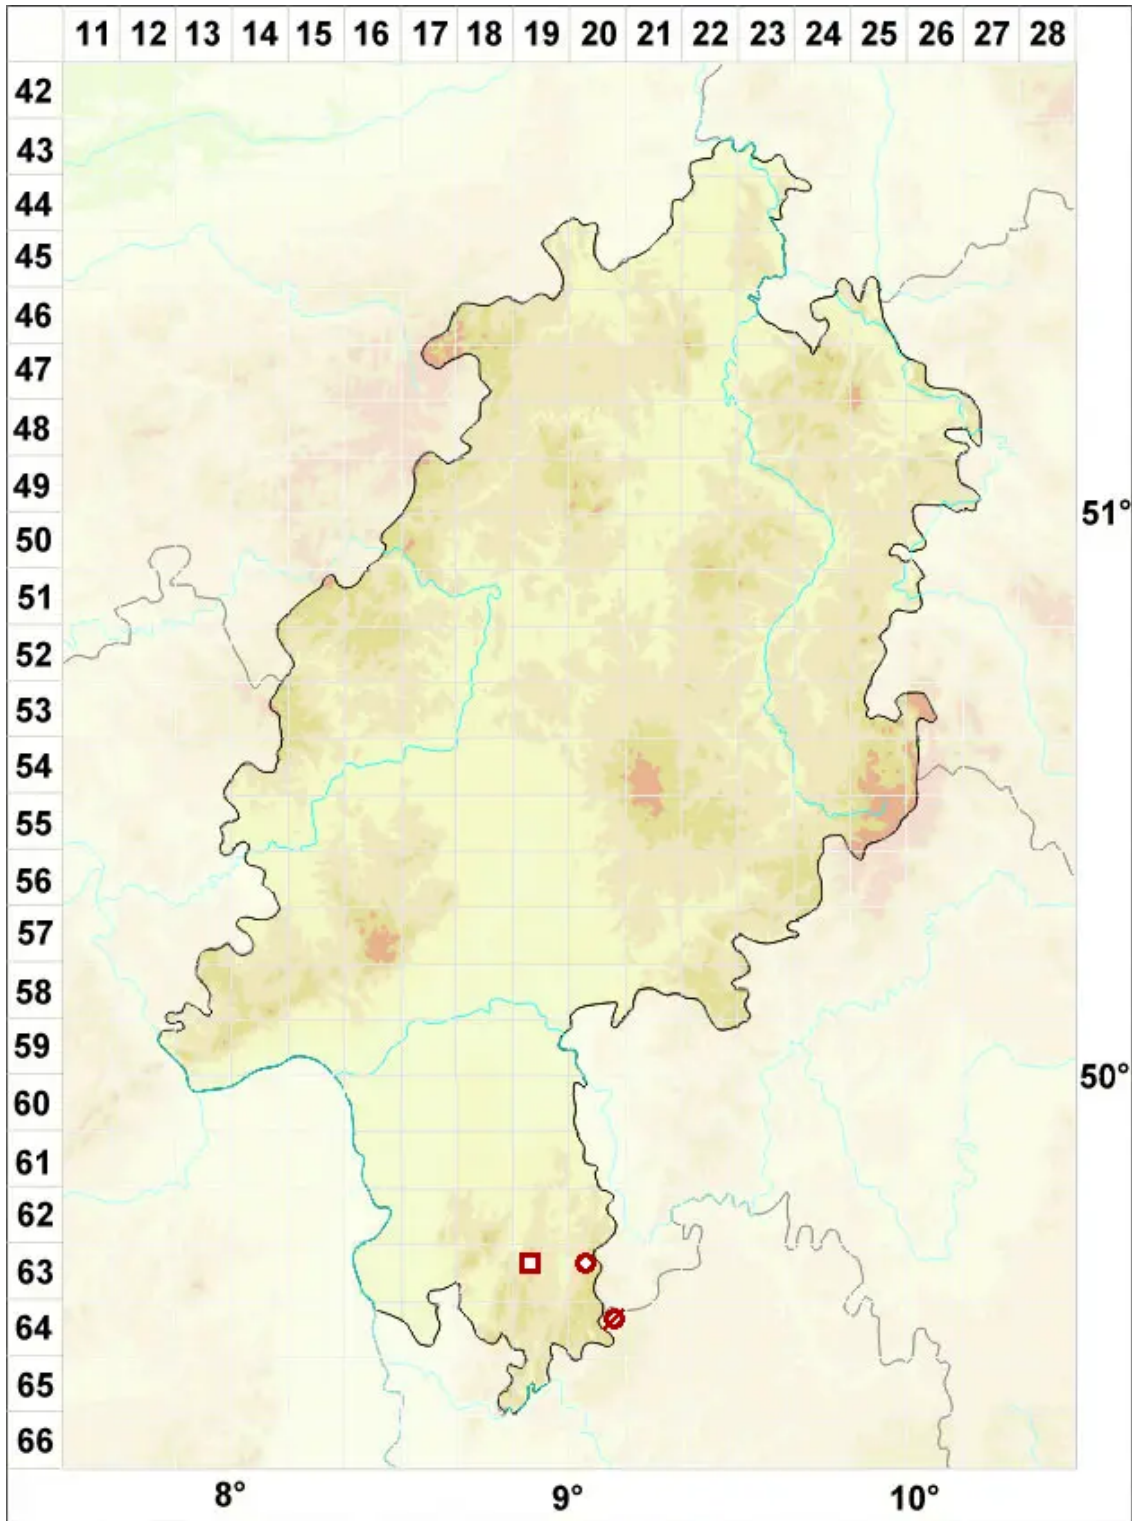

Lecania cuprea (A. Massal.) van den Boom & Coppins

Kupferne Blassrandflechte

Legende:

Symbole:

Ausgefülltes Symbol:
Zeitraum von 1980 bis heute (Aktuelle Angabe)

Leeres Symbol:
Zeitraum vor 1980 (Altangabe)

Quadrat: Herbarbeleg