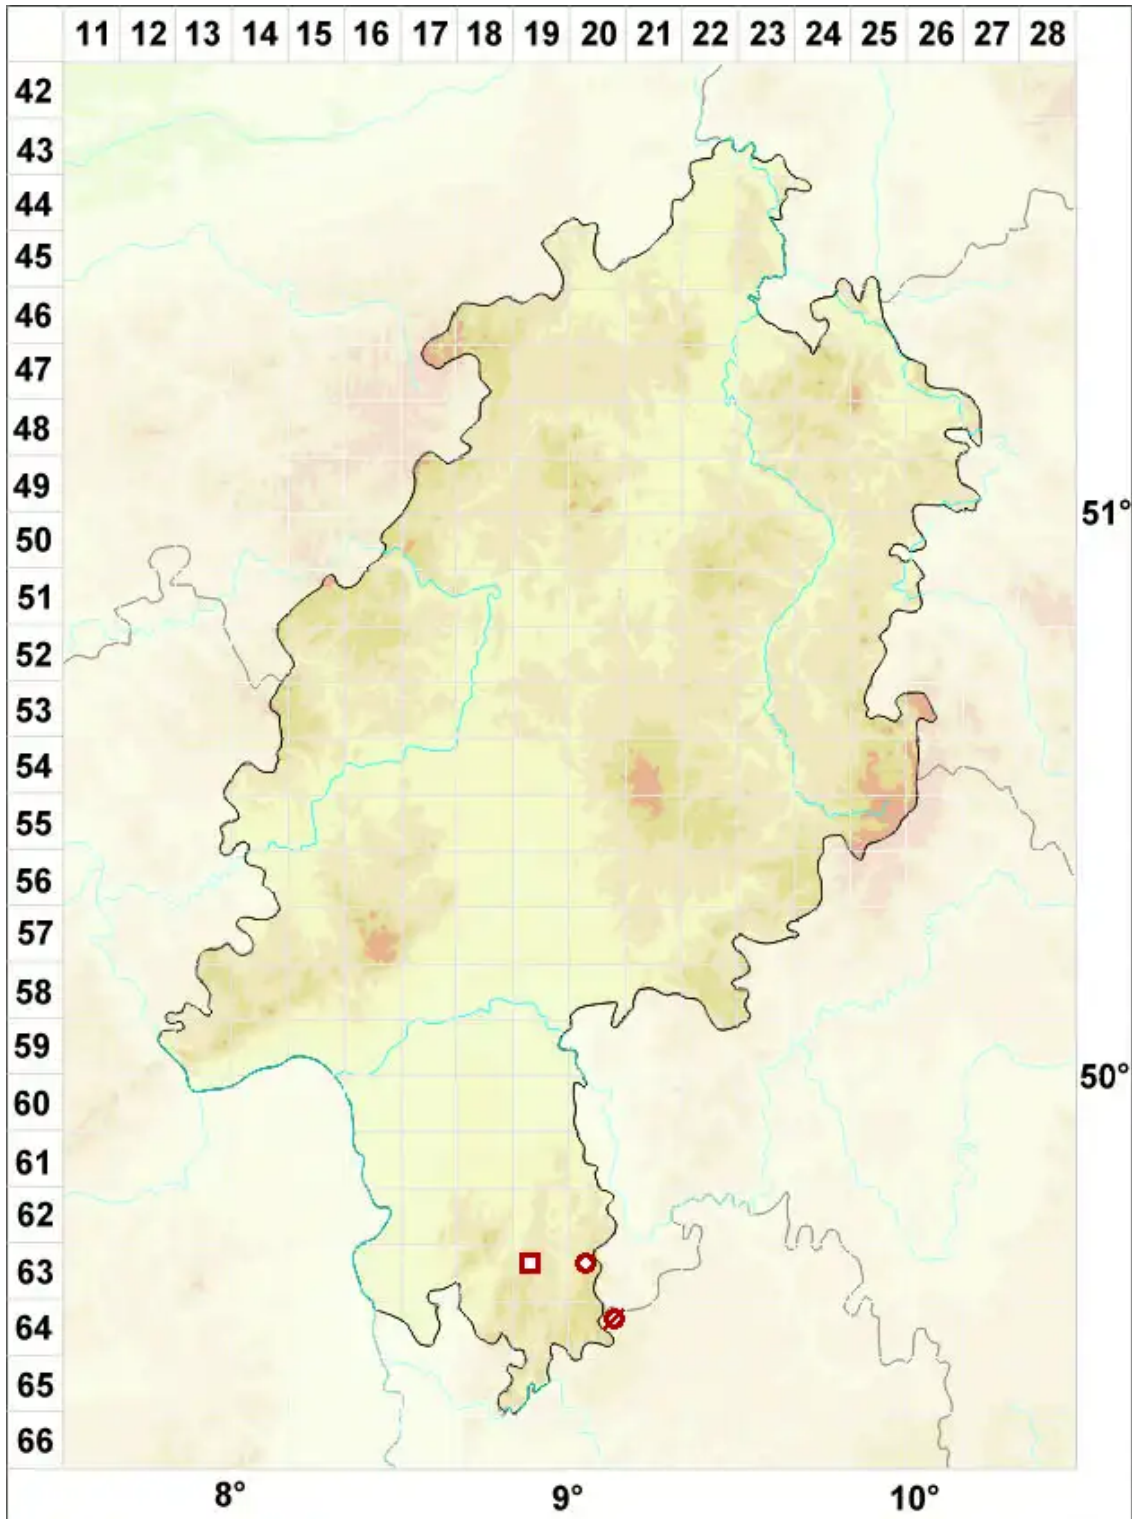

Lecania cuprea (A. Massal.) van den Boom & Coppins

Kupferne Blassrandflechte

Legende:

Symbole:

Ausgefülltes Symbol:
Zeitraum von 1980 bis heute (Aktuelle Angabe)

Leeres Symbol:
Zeitraum vor 1980 (Altangabe)

Quadrat: Herbarbeleg