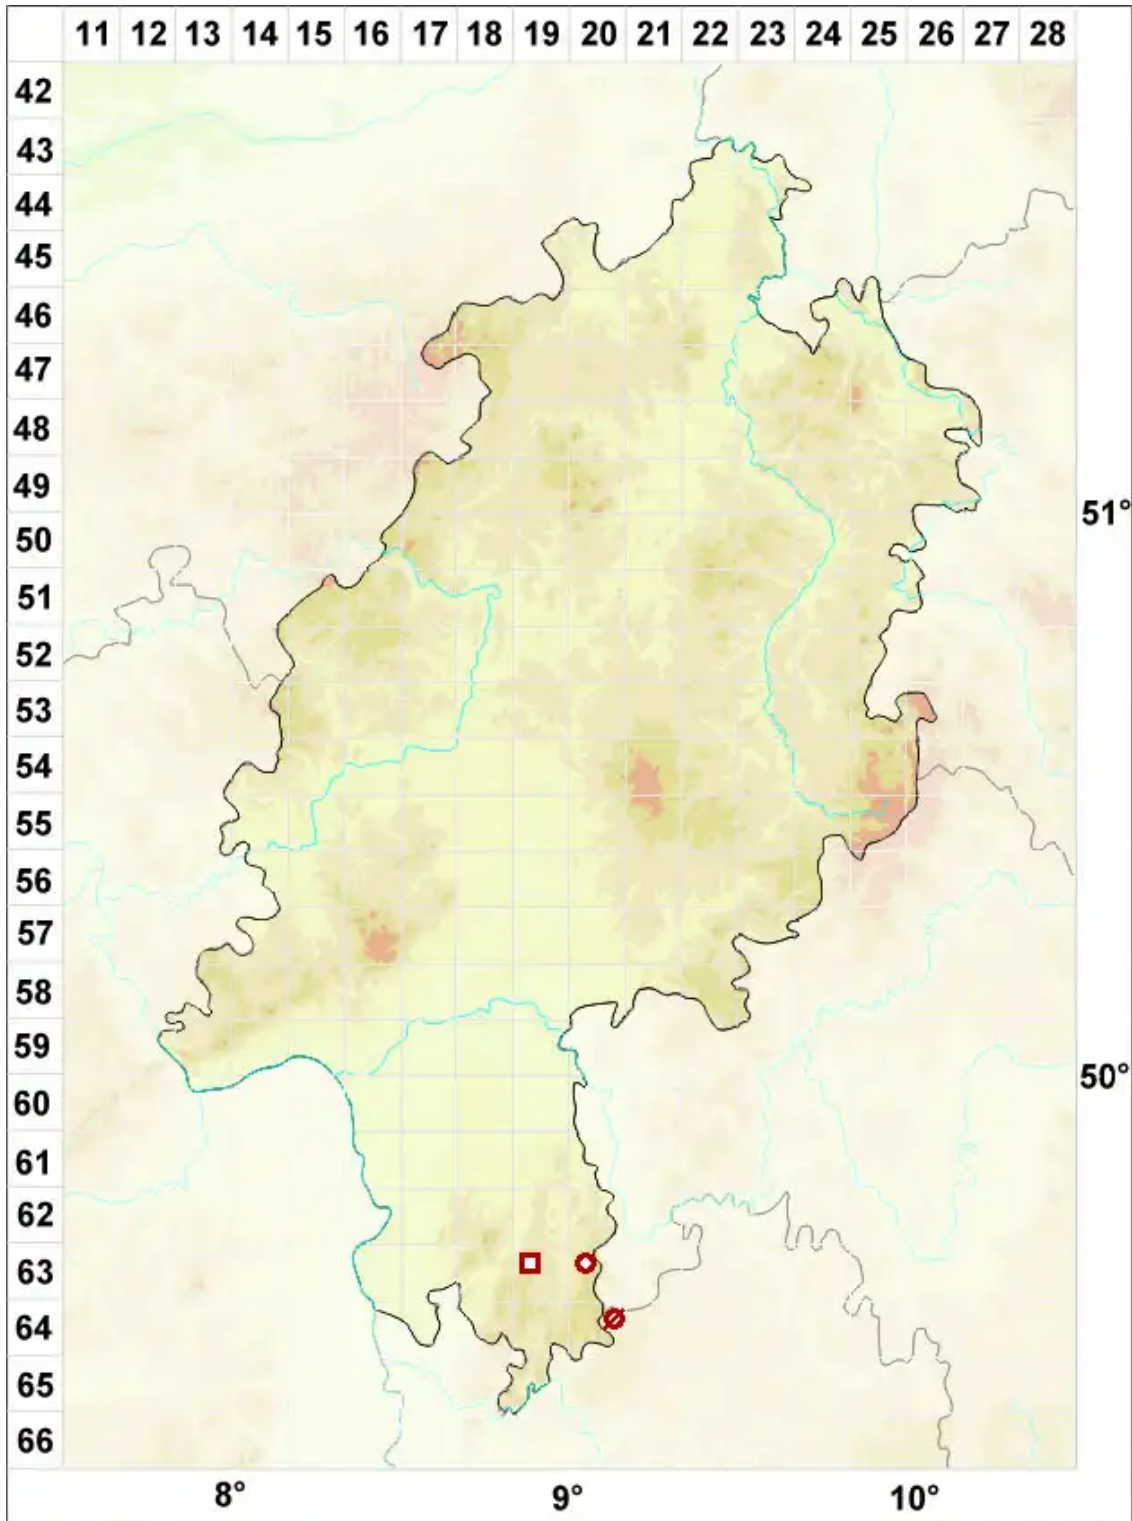

Lecania cuprea (A. Massal.) van den Boom & Coppins

Kupferne Blassrandflechte

Legende:

Symbole:

Ausgefülltes Symbol:
Zeitraum von 1980 bis heute (Aktuelle Angabe)

Leeres Symbol:
Zeitraum vor 1980 (Altangabe)

Quadrat: Herbarbeleg