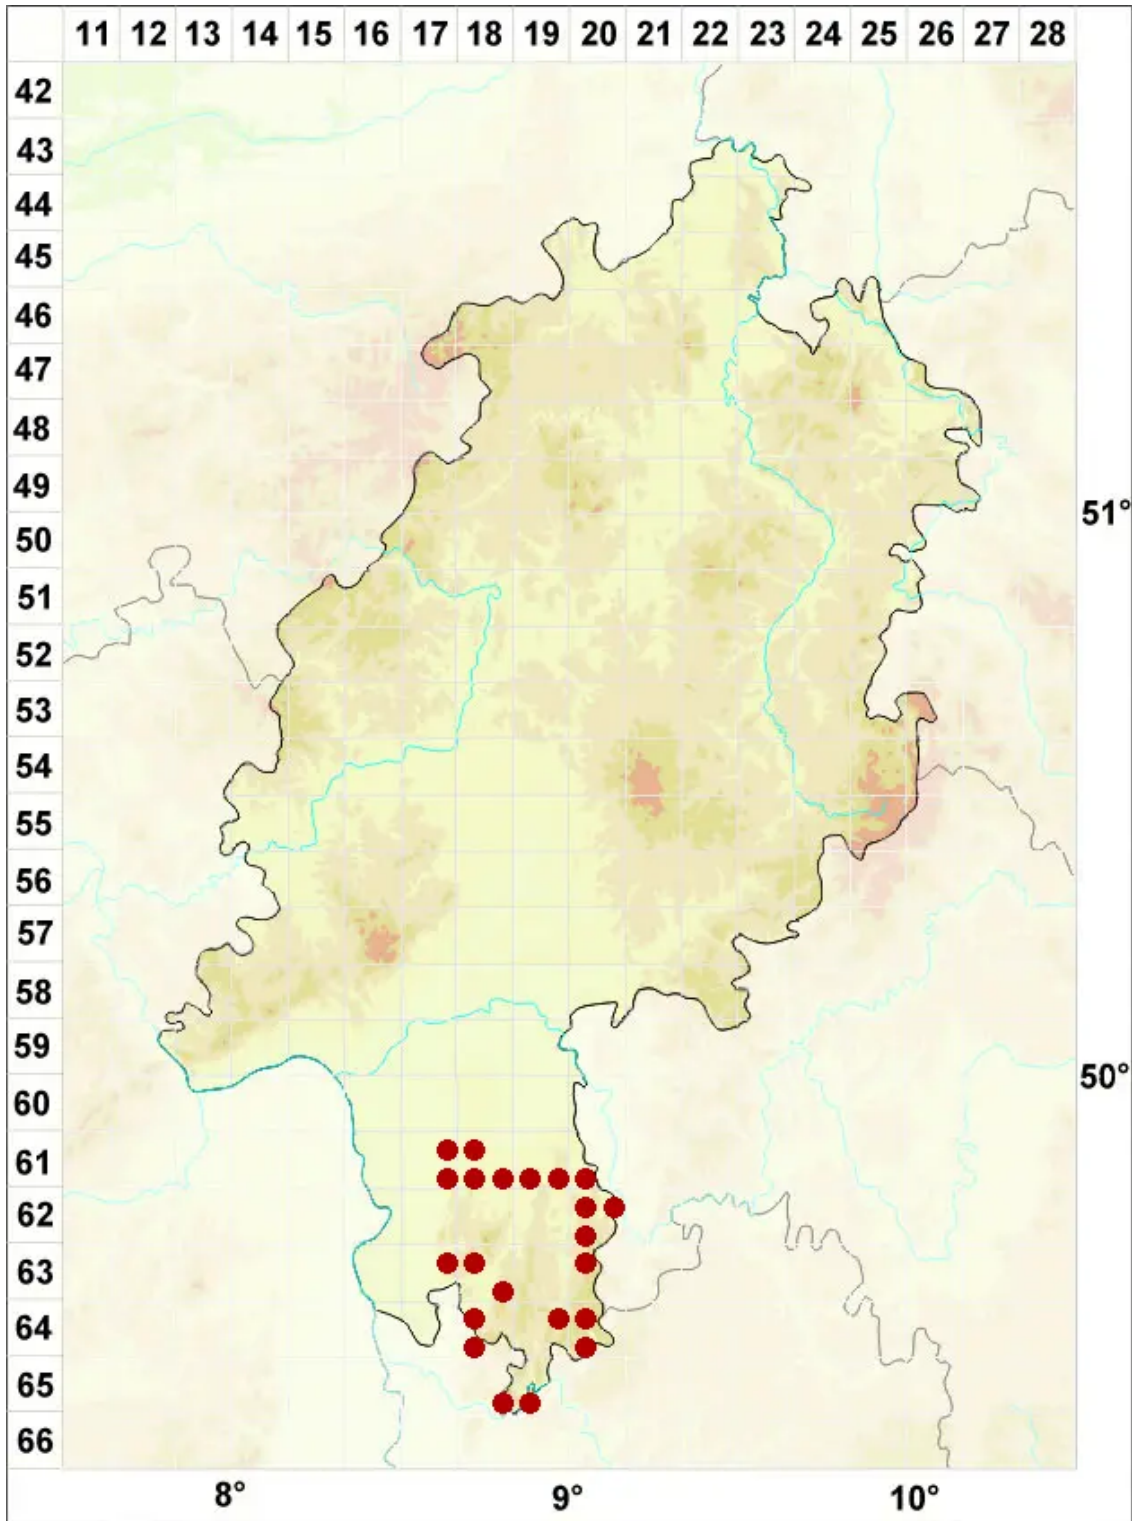

# Lecania erysibe (Ach.) Mudd

Körnige Blassrandflechte

Legende:

- Symbole:**
- Ausgefülltes Symbol:  
Zeitraum von 1980 bis heute (Aktuelle Angabe)
  - Leeres Symbol:  
Zeitraum vor 1980 (Altangabe)
  - Quadrat: Herbarbeleg