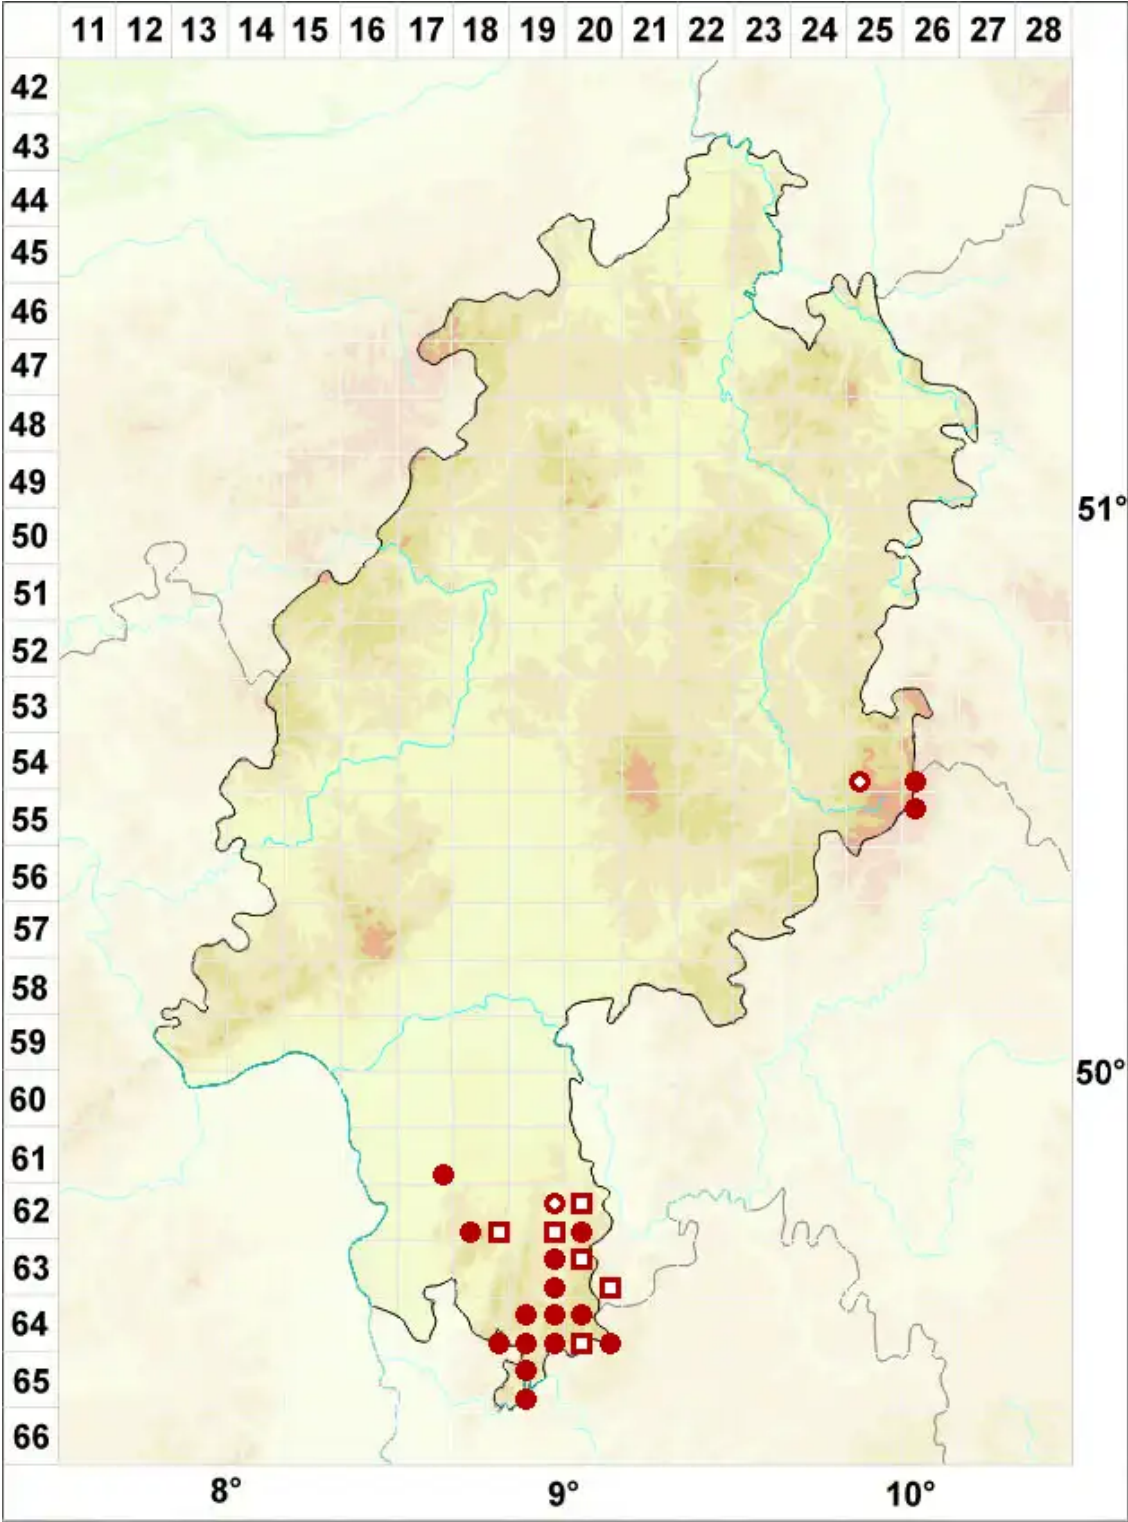

# Lecania hyalina (Fr.) R. Sant.

Legende:

- Symbole:**  
 Ausgefülltes Symbol:  
 Zeitraum von 1980 bis heute (Aktuelle Angabe)  
 Leeres Symbol:  
 Zeitraum vor 1980 (Altangabe)  
 Quadrat: Herbarbeleg