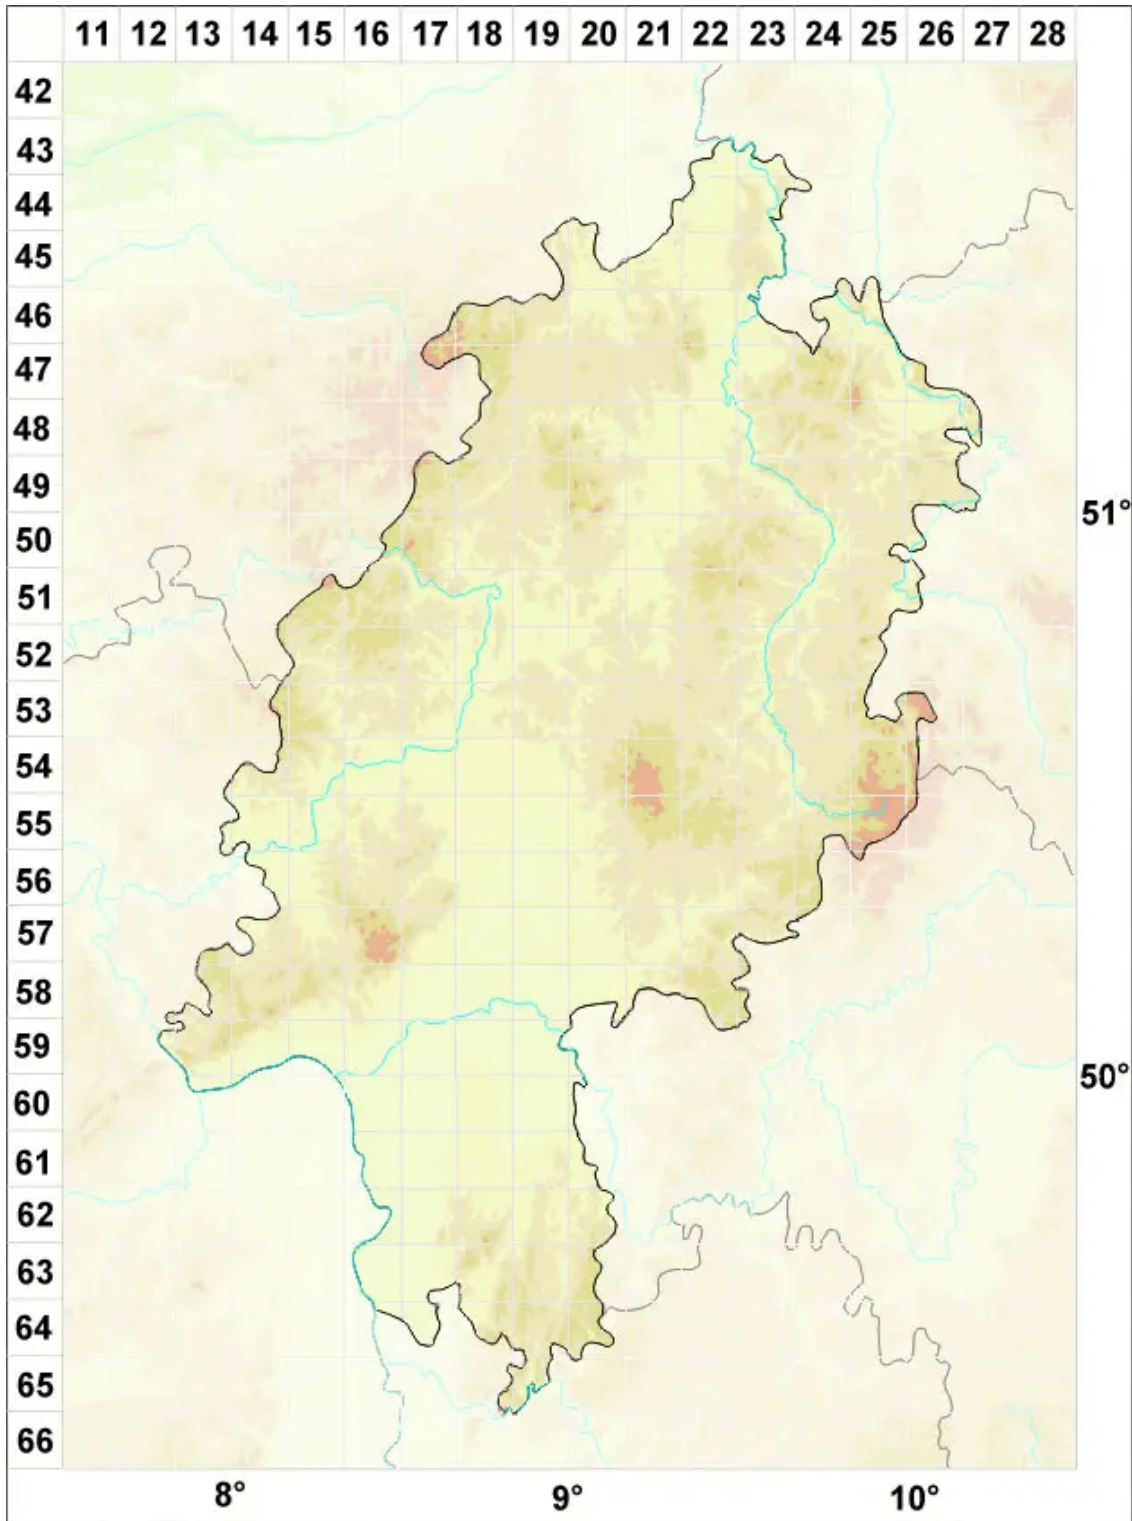

Lecania sordida Reese Naesborg

Sorediöse Blassrandflechte

Legende:

- Symbole:**
- Ausgefülltes Symbol:
Zeitraum von 1980 bis heute (Aktuelle Angabe)
 - Leeres Symbol:
Zeitraum vor 1980 (Altangabe)
 - Quadrat: Herbarbeleg