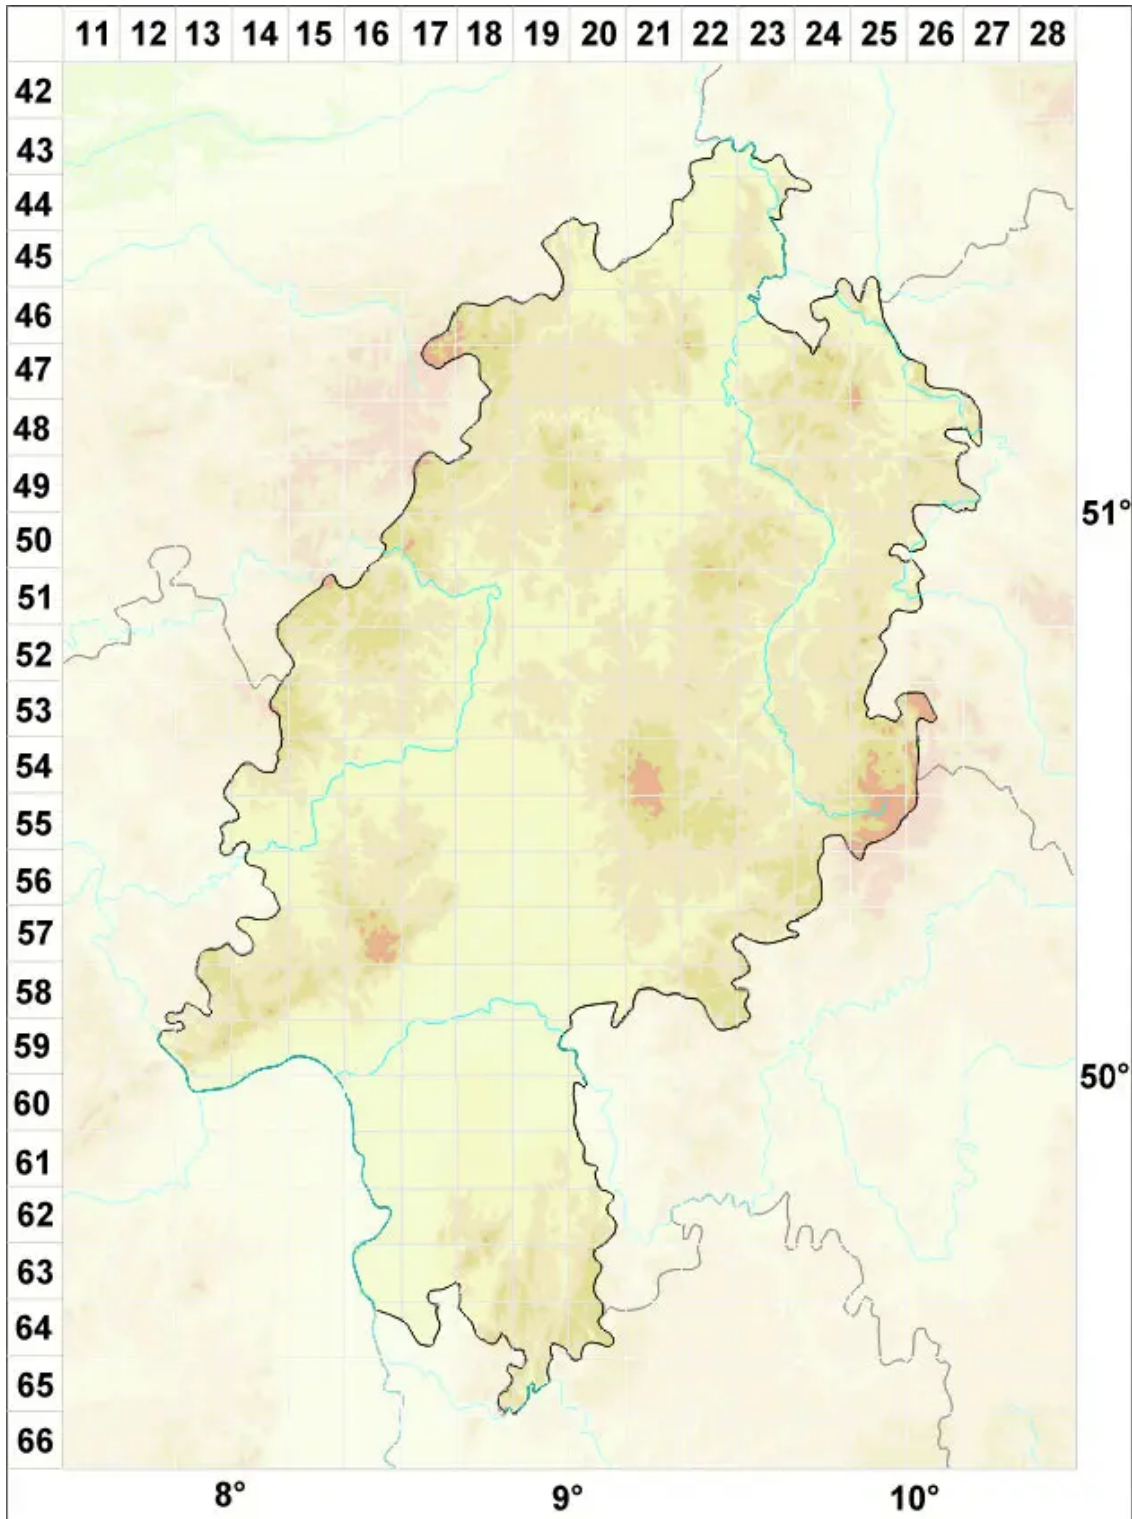

# Lecanora actophila Wedd.

Küsten-Kuchenflechte

Legende:

**Symbole:**

Ausgefülltes Symbol:  
Zeitraum von 1980 bis heute (Aktuelle Angabe)

Leeres Symbol:  
Zeitraum vor 1980 (Altangabe)

Quadrat: Herbarbeleg