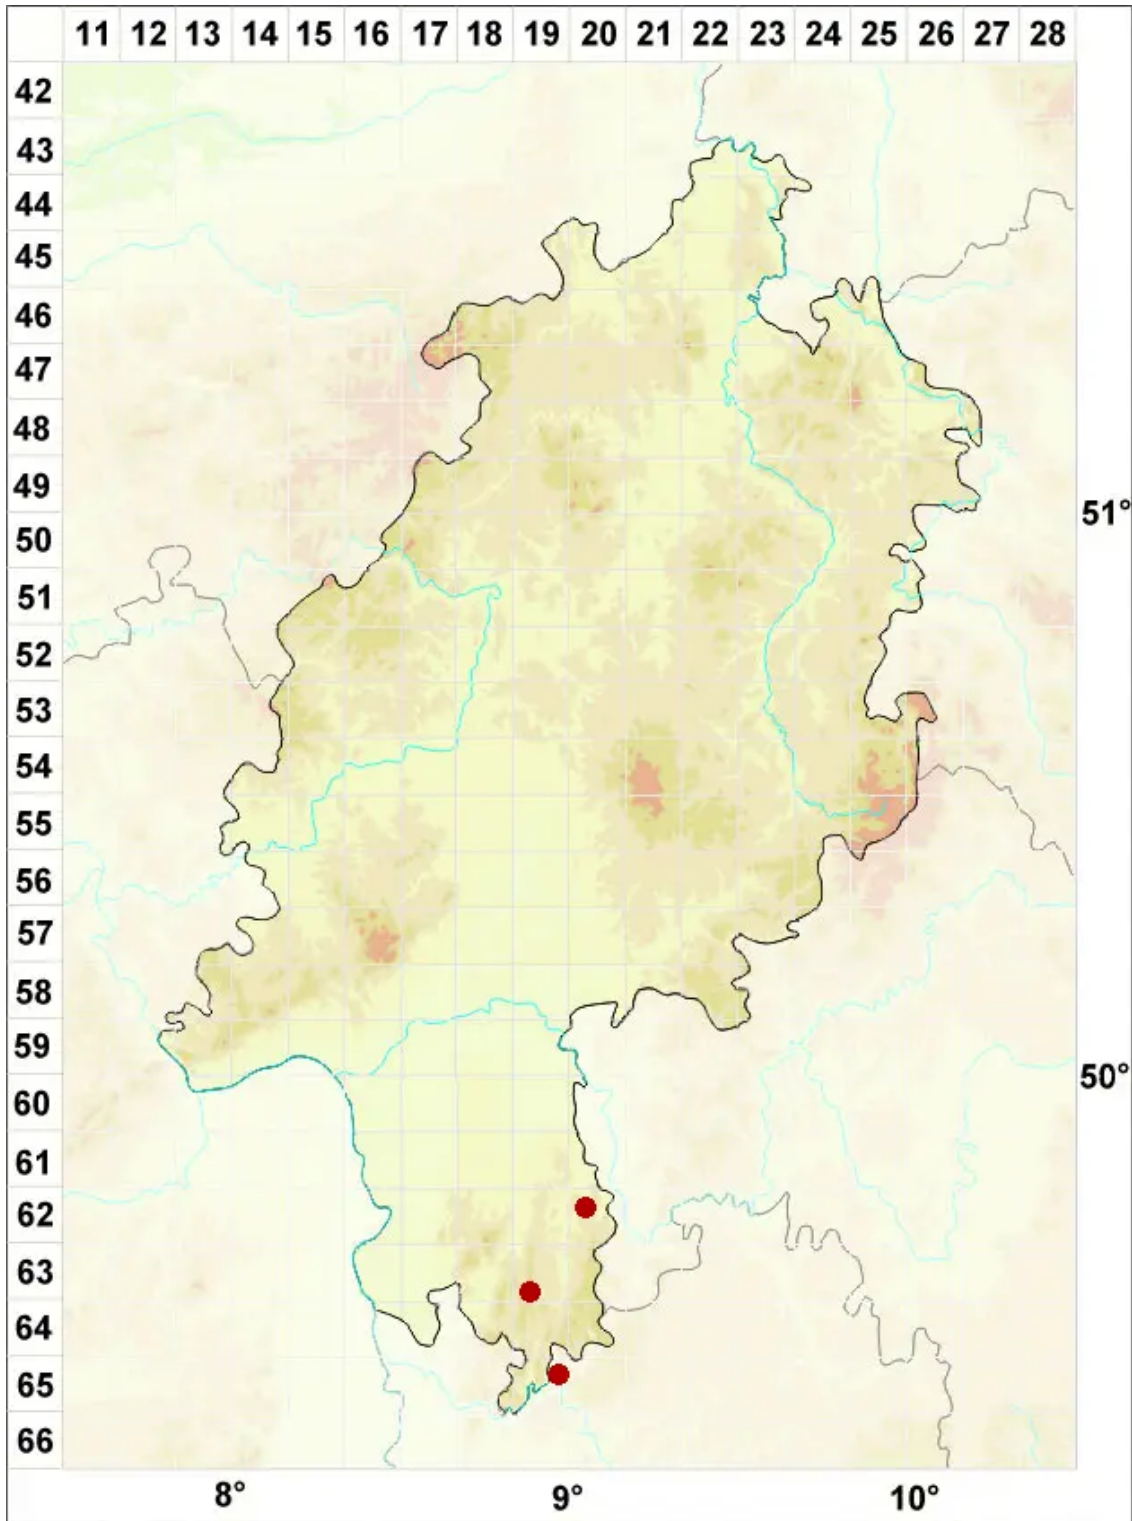

Lecanora aitema (Ach.) Hepp

Dunkle Kuchenflechte

Legende:

- Symbole:**
- Ausgefülltes Symbol:
Zeitraum von 1980 bis heute (Aktuelle Angabe)
 - Leeres Symbol:
Zeitraum vor 1980 (Altangabe)
 - Quadrat: Herbarbeleg