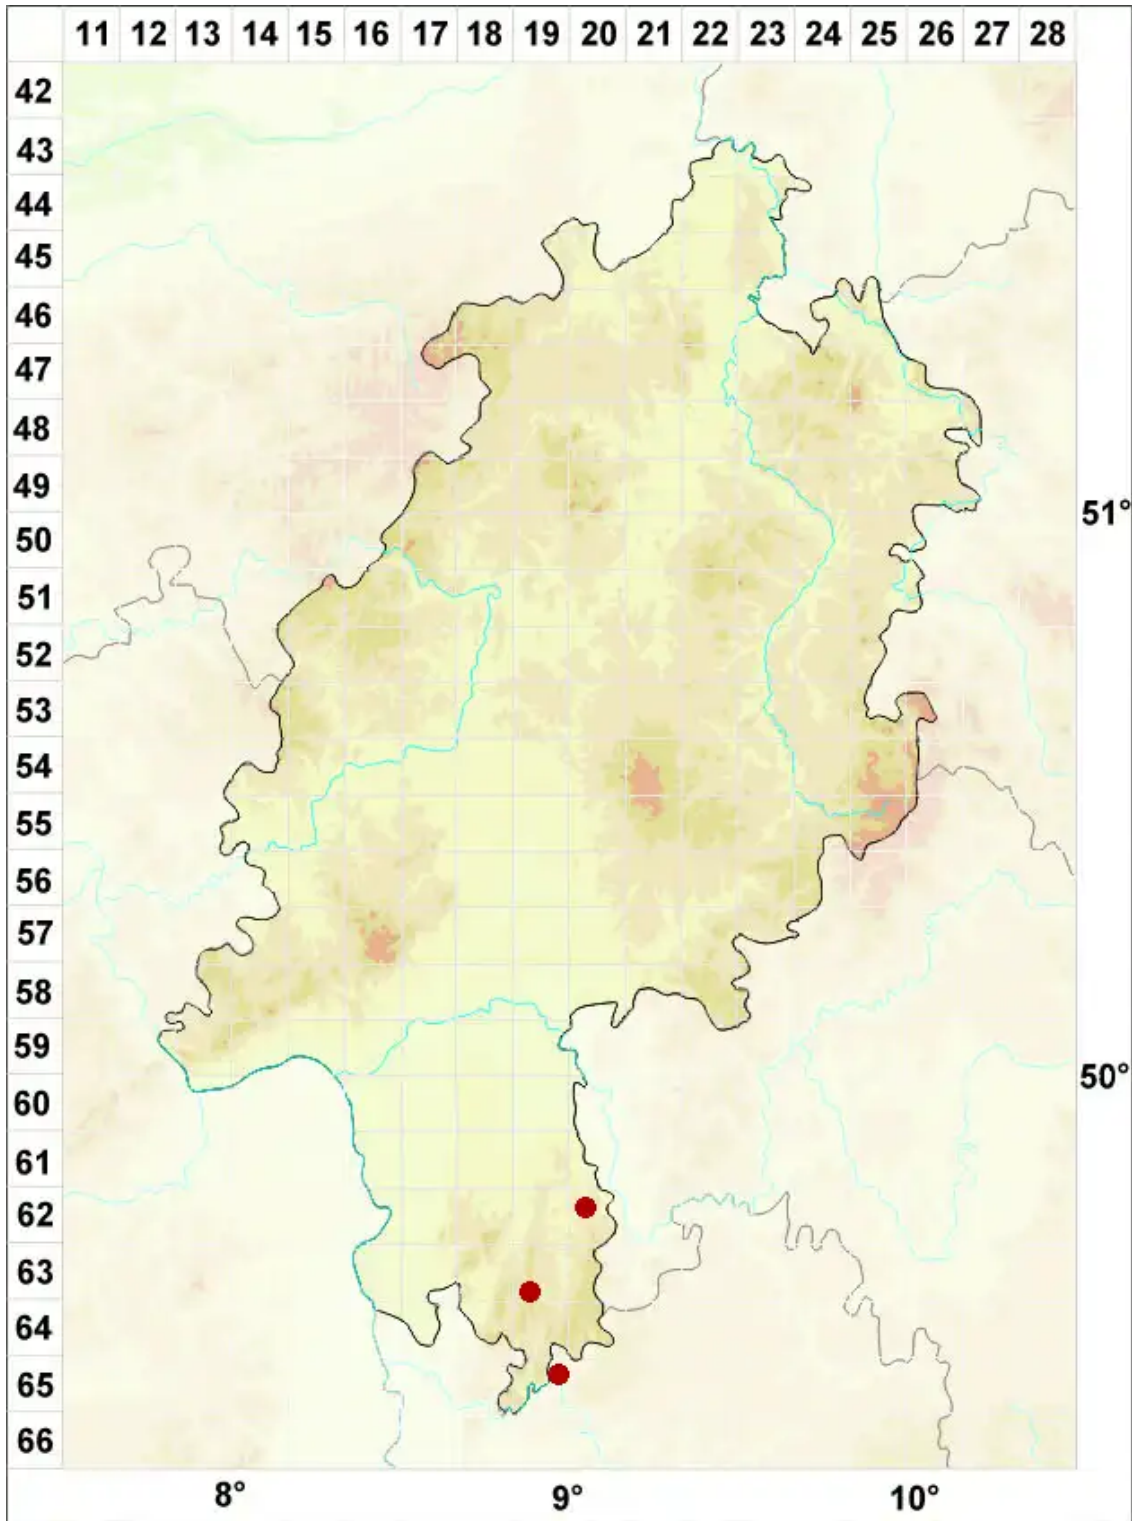

Lecanora aitema (Ach.) Hepp

Dunkle Kuchenflechte

Legende:

Symbole:

Ausgefülltes Symbol:
Zeitraum von 1980 bis heute (Aktuelle Angabe)

Leeres Symbol:
Zeitraum vor 1980 (Altangabe)

Quadrat: Herbarbeleg